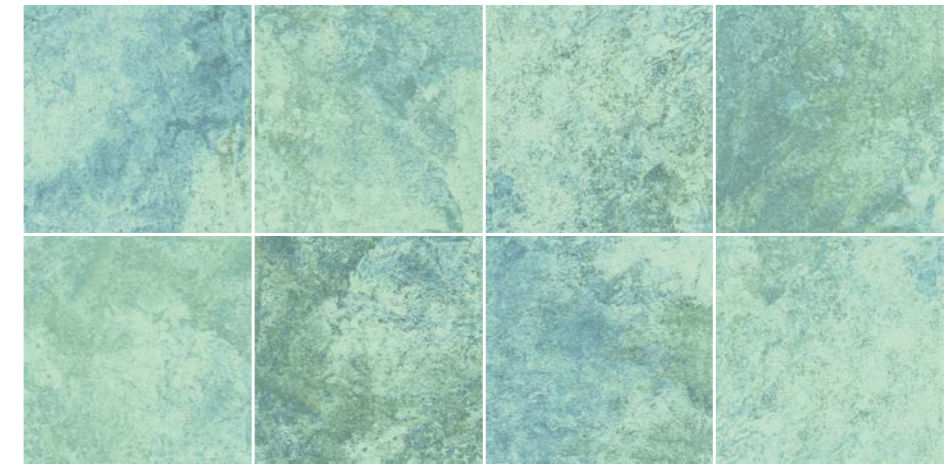

ARMANI | 15X15

GRÈS PORCELAINE ÉMAILLÉ BRILLANT | Glossy Porcelain Stoneware

ASPECT PIERRE
STONE ASPECT

Armani vert doux

Armani soft green

Format/size : 15 cm x 15 cm
GDB15122 (Brillant / Glossy)