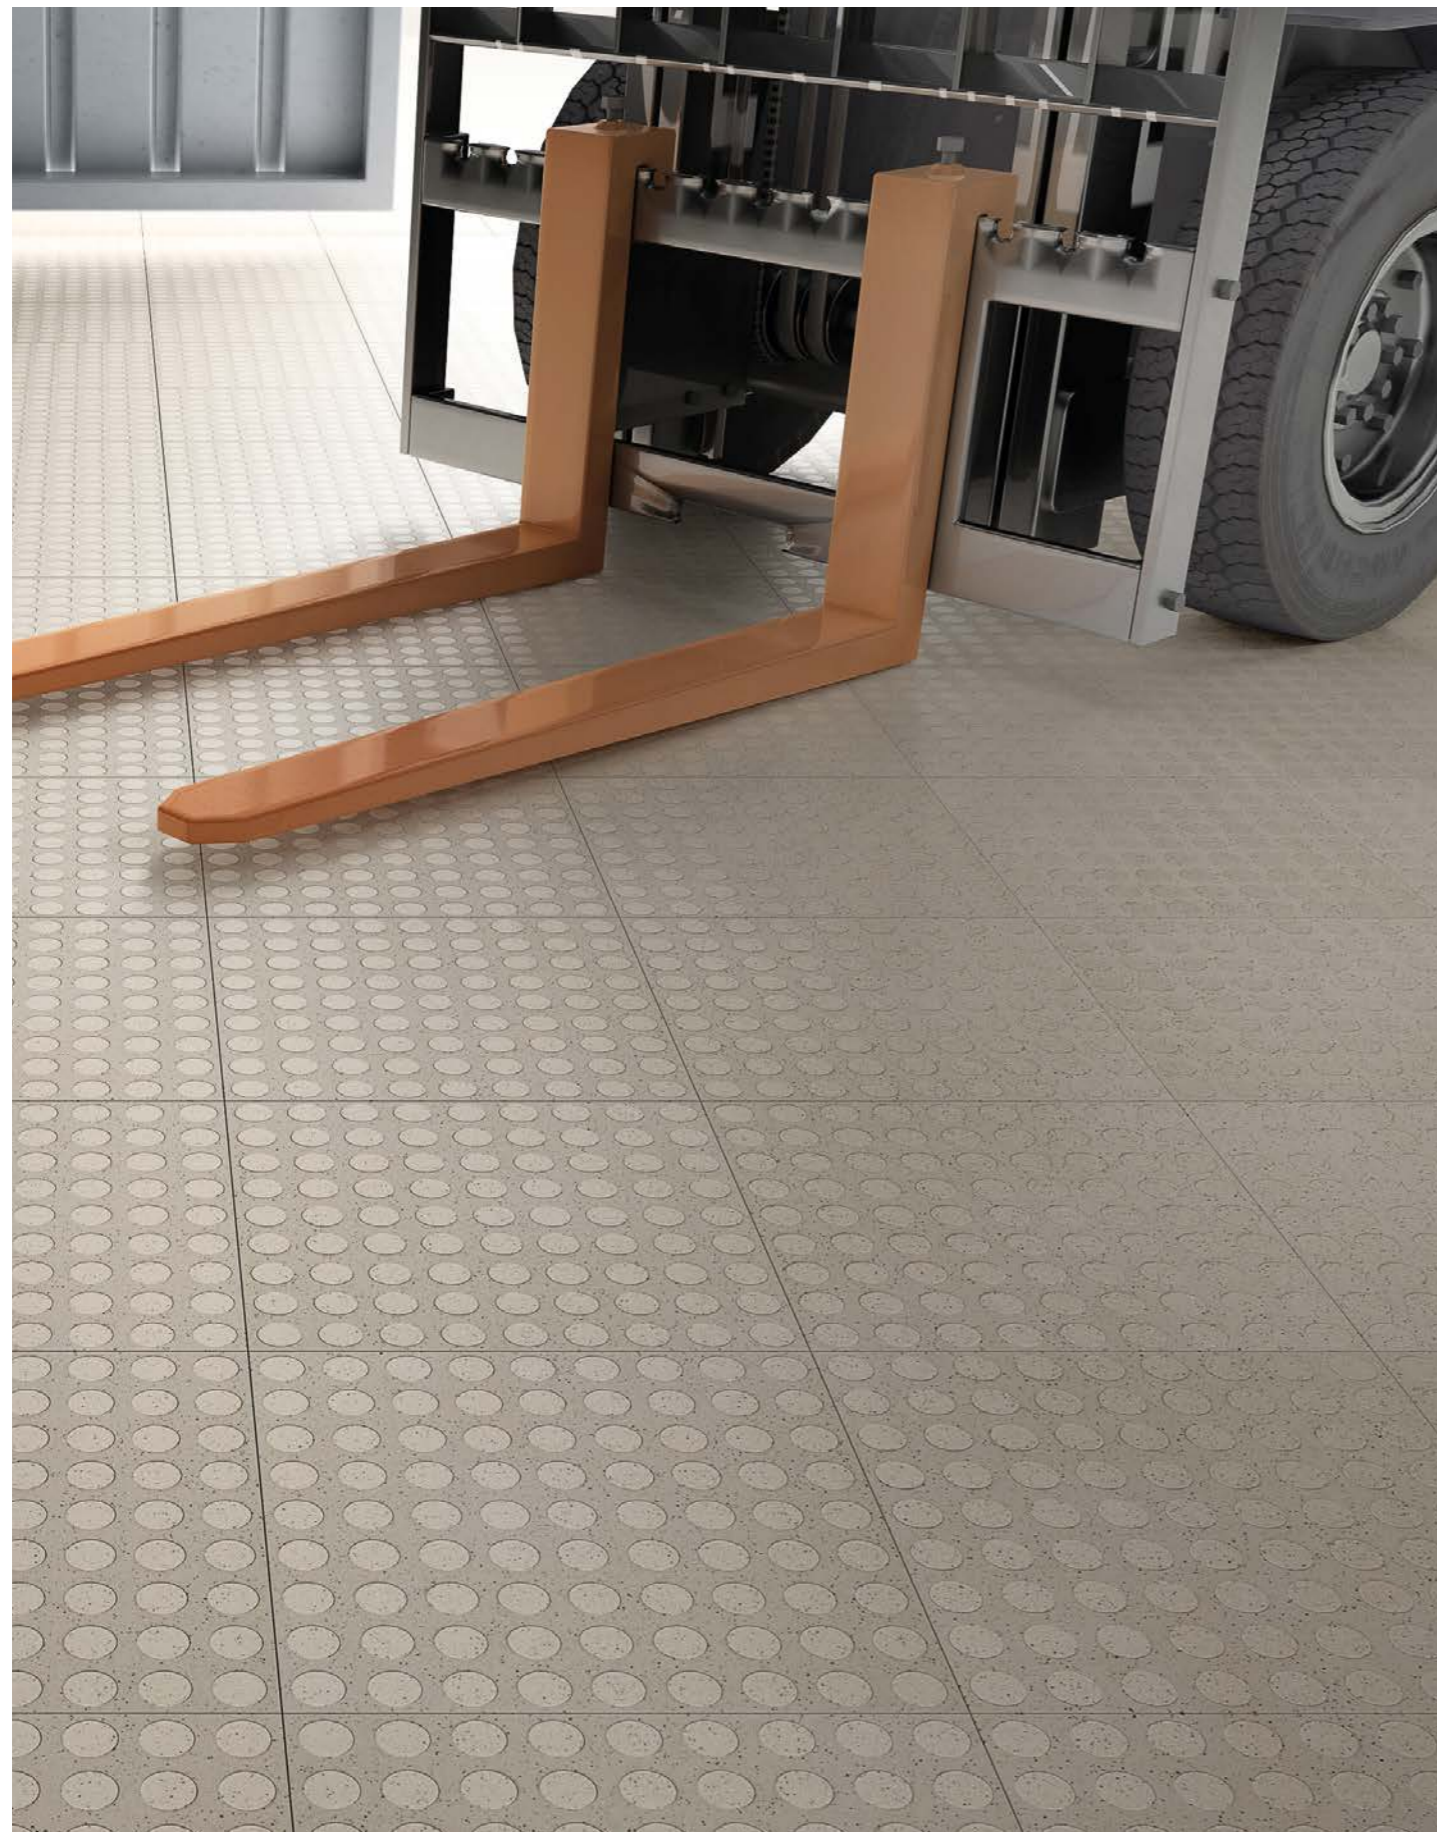

FORTE ÉPAISSEUR / HIGH THICKNESS | 30X30

GRÈS TECHNIQUE | Technical SANDSTONE

GRÈS TECHNIQUE : FORTE ÉPAISSEUR
TECHNICAL SANDSTONE : HIGH THICKNESS

LI