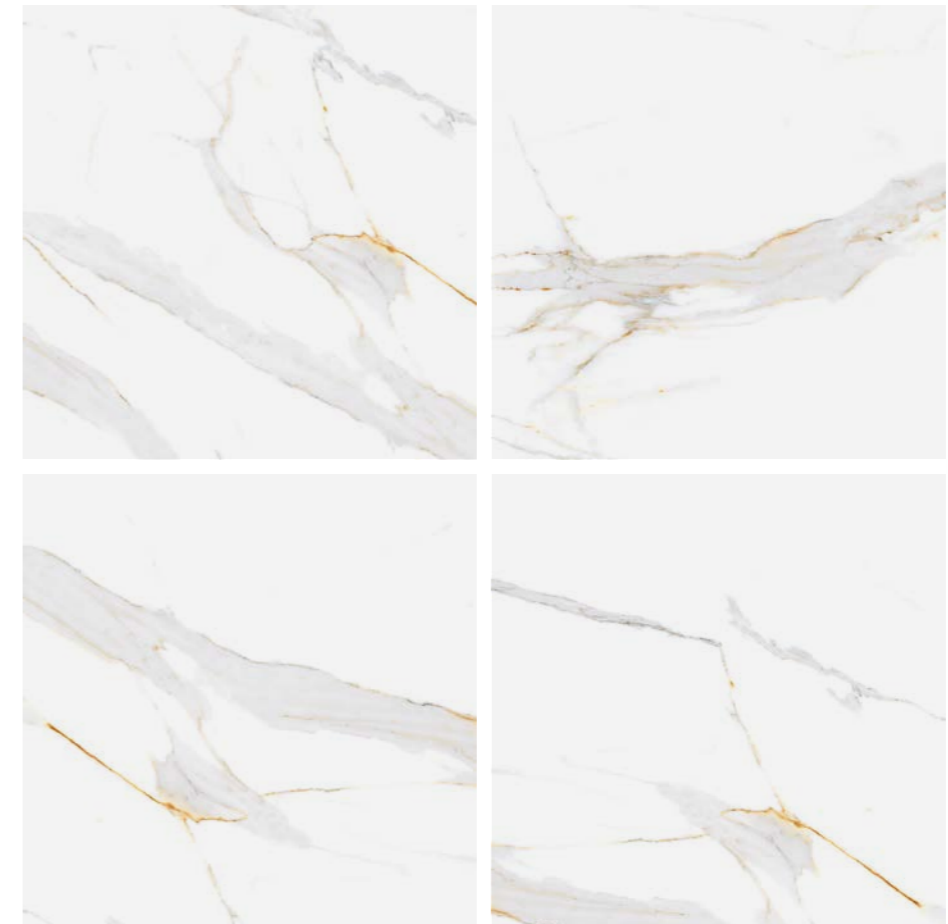

CARRARA GOLD | 80X80

GRÈS PORCELAIN ÉMAILLÉ SATINÉ | Satin Porcelain Stoneware

ASPECT MARBRE
MARBLE ASPECT

Carrara gold satiné

Carrara satin gold

Format/size : 80cm x 80cm

GDSR 80803

INTÉRIEURE
INTERIOR