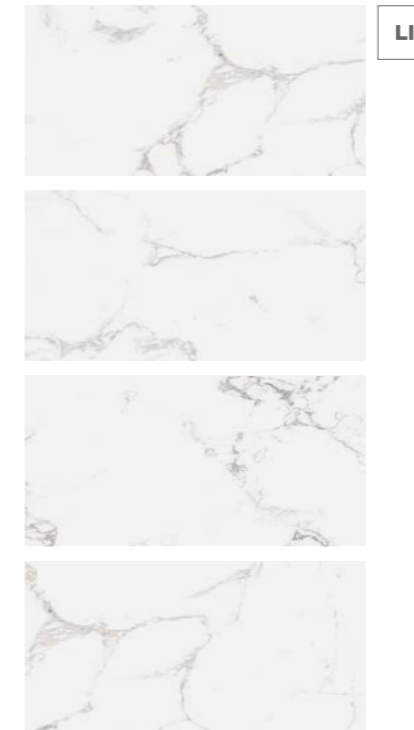

GRÈS
STONEWARE

30 X 60

GRÈS PORCELAIN ÉMAILLÉ
GLAZED PORCELAIN STONEWARE

CARRARA ROYALE | 30X60

GRÈS PORCELAINE ÉMAILLÉ SATINÉ | Satin Porcelain Stoneware

ASPECT MARBRE
MARBLE ASPECT

Carrara royale satiné
Carrara royal satin
Format/size : 29,8 cm x 59,5 cm
GDSR36100