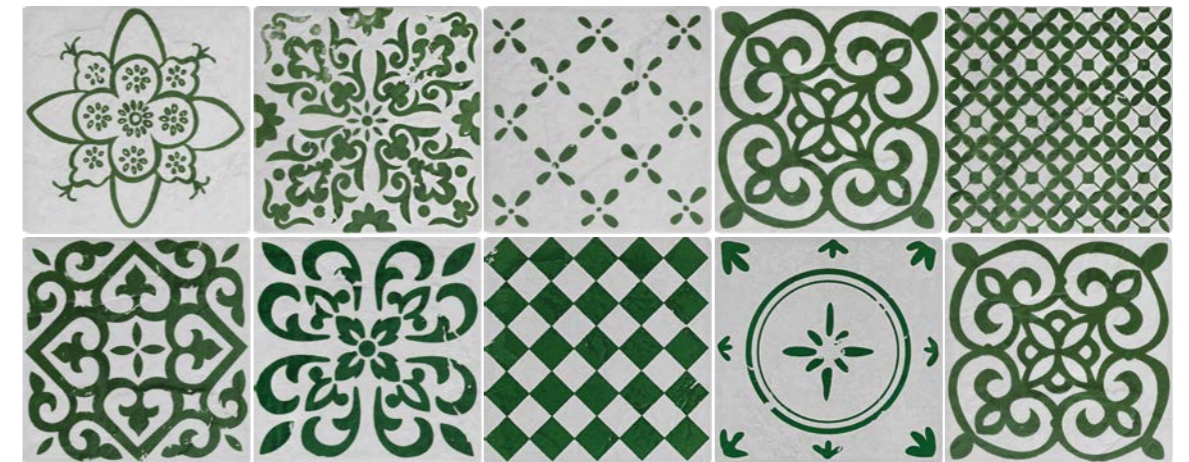

GRÈS
STONEWARE

15 X 15

KAIROUAN | 15X15

RETOUR AUX SOURCES | Back to Basics

ASPECT PIERRE
STONE ASPECT

Kairouan

Kairouan

Format/size : 15 cm x 15 cm
GSM15024 (Mat / Matt)