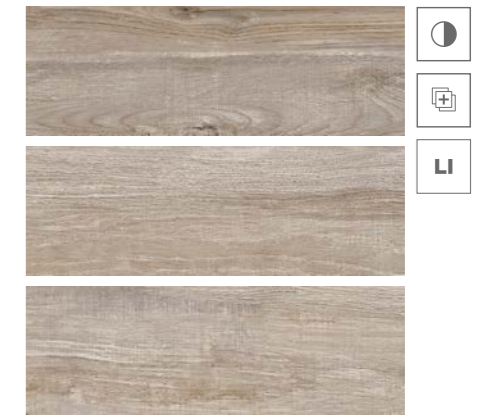

BOIS HÊTRE | 22X66

FAÏENCE | Wall Tiles

ASPECT BOIS
WOOD ASPECT

Bois hêtre gris foncé
Bois hêtre dark grey
Format/size : 22 cm x 66 cm
FDM66197 (Mat / Matt)

Bois hêtre beige foncé
Bois hêtre dark beige
Format/size : 22 cm x 66 cm
FDM66195 (Mat / Matt)