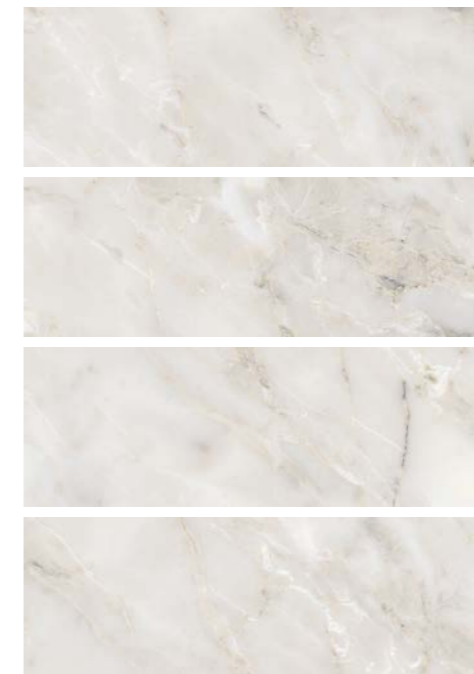

ONYX | 30X90

FAÏENCE | Wall Tiles

ASPECT MARBRE
MARBLE ASPECT

Onyx

Onyx

Format/size : 30 cm x 90 cm
FDM93200 (Mat / Matt)
FDB93200 (Brillant / Glossy)

Motif Onyx doré

Golden Onyx pattern

Format/size : 30 cm x 90 cm
FDM932001 (Mat / Matt)
FDB932001 (Brillant / Glossy)

Emballage / Packaging		Carton / Box			Palette / Pallet		
Format Size	Épaisseur Thickness	PC / Carton PCS / Box	m² / Carton SQM / Box	Poids / Carton Weight / Box	Carton / Palette Box / Pallet	m² / Palette SQM / Pallet	POIDS / PAL Weight / Pallet
30 x 90	9,5 mm	5	1,35 m²	22,5 kg	42	56,7 m²	970 kg