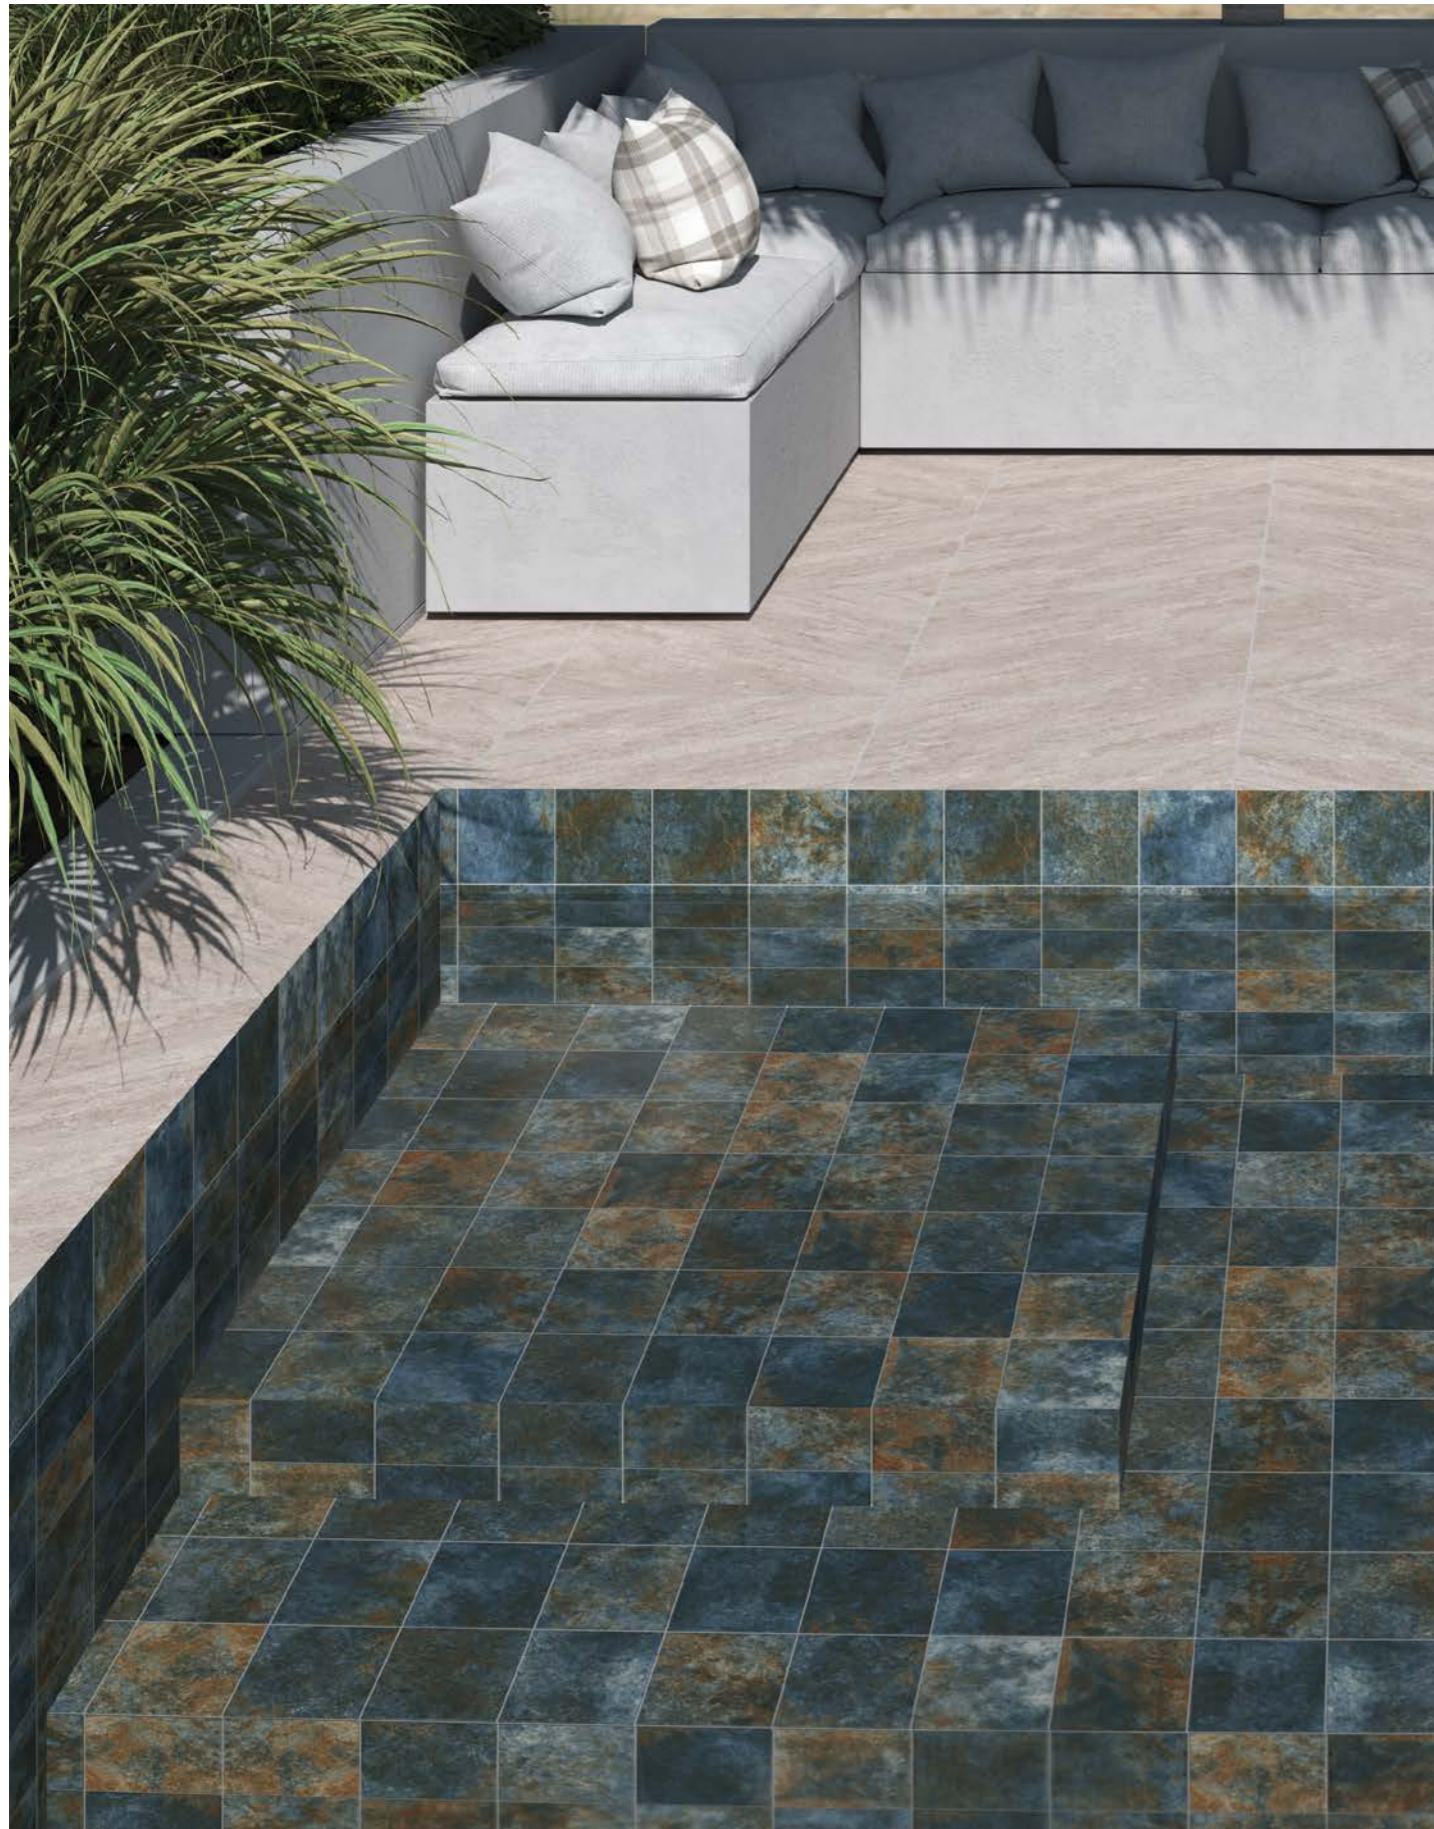

CAPRI | 15X15

GRÈS PORCELAINE ÉMAILLÉ MAT | Matt Porcelain Stoneware

ASPECT PIERRE
STONE ASPECT

Capri vert

Capri green

Format/size : 15 cm x 15 cm
GDM15018 (Mat / Matt)

Capri bleu

Capri bleu