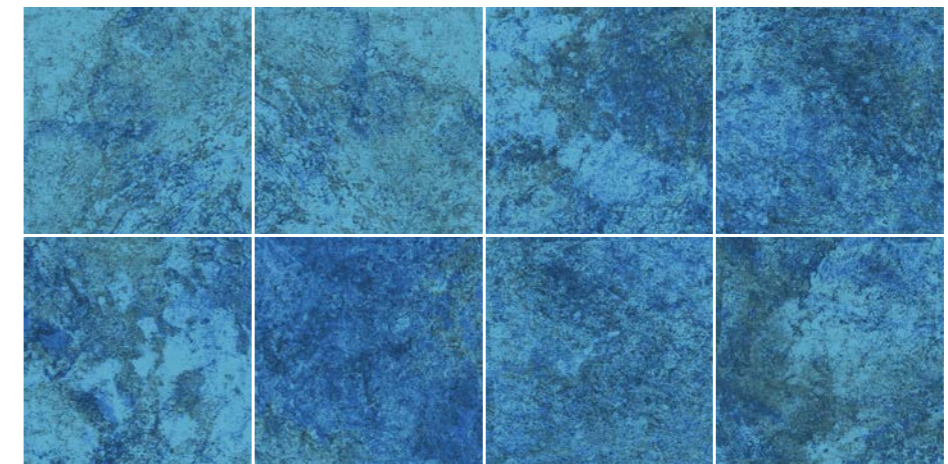

ARMANI | 15X15

GRÈS PORCELAINE ÉMAILLÉ BRILLANT | Glossy Porcelain Stoneware

ASPECT PIERRE
STONE ASPECT

Armani vert doux

Armani soft green

Format/size : 15 cm x 15 cm
GDB15122 (Brillant / Glossy)

Armani bleu turquoise