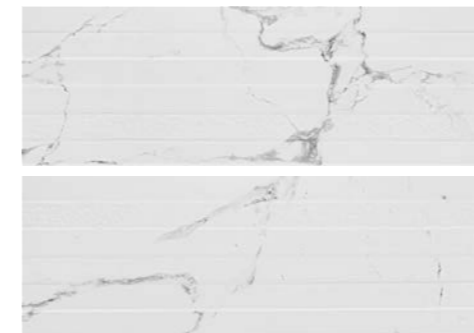

CARRARA ROYALE / CARRARA GOLD | 30X90

FAÏENCE | Wall Tiles

ASPECT MARBRE
MARBLE ASPECT

Carrara royale

Carrara royal
Format/size : 30 cm x 90 cm
FDM93108 (Mat / Matt)

Carrara gold

Carrara gold
Format/size : 30 cm x 90 cm
FDM93109 (Mat / Matt)