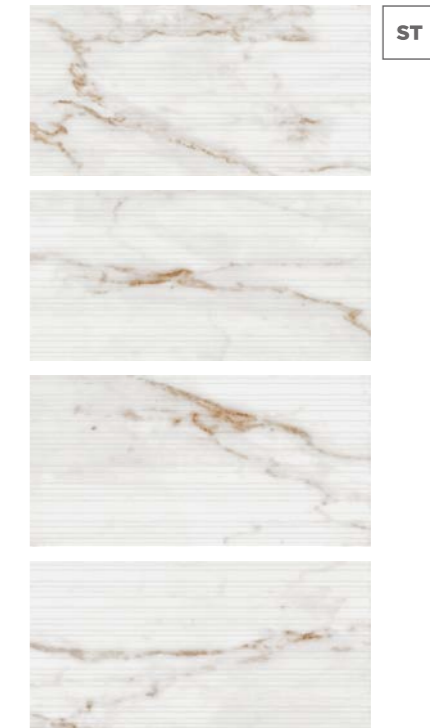

NEW CARRARA GOLD | 30X60

GRÈS PORCELAIN ÉMAILLÉ SATINÉ | Satin Porcelain Stoneware

ASPECT MARBRE
MARBLE ASPECT

New Carrara gold

New Carrara gold

Format/size : 29,8 cm x 59,5 cm
GDMR36102

New Carrara gold strié

New Carrara gold striped

Format/size : 29,8 cm x 59,5 cm
GDMR361021

INTÉRIEURE
INTERIOR

ÉMAILLÉ
GLAZED

MULTIFACETTES
MULTIFACETS

RECTIFIÉ
RECTIFIED

MAT
MATT

VARIATION MODESTE
MODEST VARIATION

Emballage / Packaging		Carton / Box			Palette / Pallet		
Format Size	Épaisseur Thickness	PC / Carton PCS / Box	m² / Carton SQM / Box	Poids / Carton Weight / Box	Carton / Palette Box / Pallet	m² / Palette SQM / Pallet	POIDS / PAL Weight / Pallet
29,8 x 59,5	8,3 mm	7	1,24 m²	23,8 kg	40	49,6 m²	977 kg