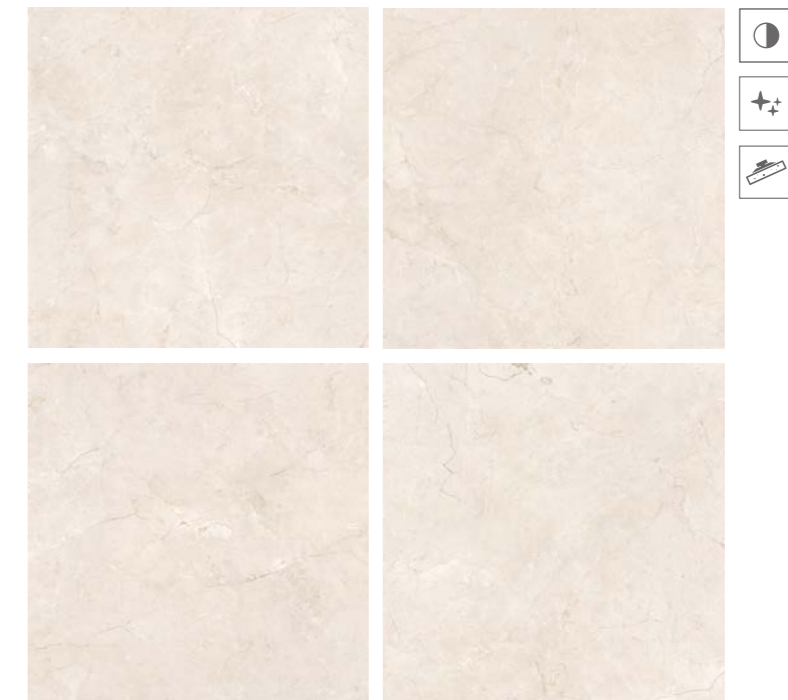

MARFIL | 60X60

GRÈS PORCELAINE ÉMAILLÉ | Porcelain Stoneware

ASPECT MARBRE
MARBLE ASPECT

Marfil grège

Marfil greige

Format/size : 59,6cm x 59,6cm

GDMR60301 (Mat / Matt)

GDBR60301 (Brillant / Glossy)

GDGP60301 (Poli / Polished)

INTÉRIEURE
INTERIOR

LISSE
SLICK

ÉMAILLÉ
GLAZED

MULTIFACETTES
MULTIFACETS

RECTIFIÉ
RECTIFIED

VARIATION MODESTE
MODEST VARIATION

Emballage / Packaging			Carton / Box			Palette / Pallet		
Finition Finishing	Format Size	Épaisseur Thickness	PC / Cart PCS / Box	m² / Cart SQM / Box	Poids / Cart Weight / Box	Cart / Pal Box / Pallet	m² / Pal SQM / Pallet	POIDS / PAL Weight / Pallet
Mat/Brillant Matt/Glossy	59,6 x 59,6	10 mm	4	1,42 m²	26,98 kg	36	51,12 m²	990 kg
Poli Polished	59,6 x 59,6	10 mm	3	1,06 m²	21,5 kg	36	38,16 m²	880 kg