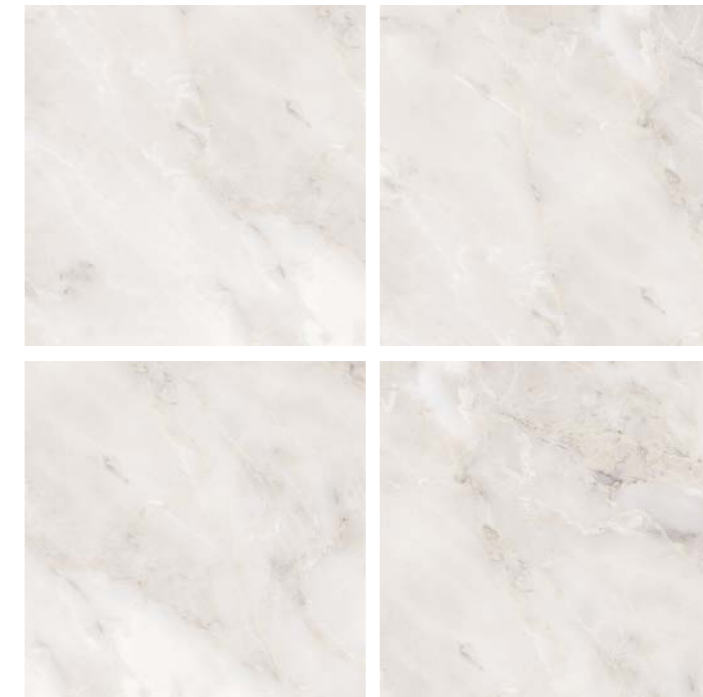

MARBRE ONYX | 60X60

GRÈS PORCELAIN ÉMAILLÉ MAT | Matt Porcelain Stoneware

ASPECT MARBRE
MARBLE ASPECT

Marbre onyx

Onyx marble

Format/size : 59,6cm x 59,6cm
GDMR60807 (Mat / Matt)

INTÉRIEURE
INTERIOR

LISSE
SLICK

EMAILLÉ
GLAZED

MULTIFACETTES
MULTIFACETS

RECTIFIÉ
RECTIFIED

MAT
MATT

VARIATION MODESTE
MODEST VARIATION

Emballage / Packaging		Carton / Box			Palette / Pallet		
Format Size	Épaisseur Thickness	PC / Carton PCS / Box	m² / Carton SQM / Box	Poids / Carton Weight / Box	Carton / Palette Box / Pallet	m² / Palette SQM / Pallet	POIDS / PAL Weight / Pallet
59,6 x 59,6	8 mm	4	1,42 m²	26,98 kg	36	51,12 m²	990 kg