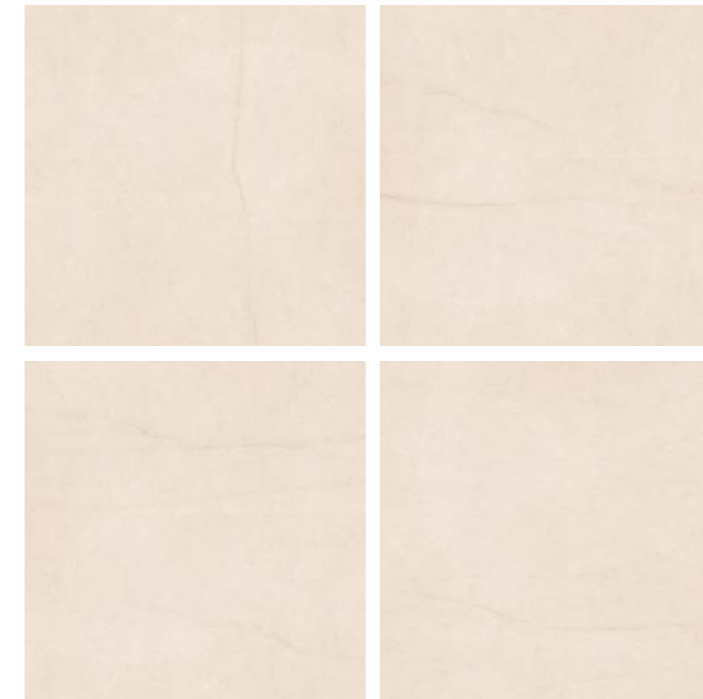

NATURAL | 60X60

GRÈS PORCELAIN ÉMAILLÉ MAT | Matt Porcelain Stoneware

ASPECT MARBRE
MARBLE ASPECT

Natural

Natural

Format/size : 59,6cm x 59,6cm
GDMR60032 (Mat / Matt)

INTÉRIEURE
INTERIOR

LISSE
SLICK

ÉMAILLÉ
GLAZED

MULTIFACETTES
MULTIFACETS

RECTIFIÉ
RECTIFIED

MAT
MATT

VARIATION MODESTE
MODEST VARIATION

Emballage / Packaging		Carton / Box			Palette / Pallet		
Format Size	Épaisseur Thickness	PC / Carton PCS / Box	m² / Carton SQM / Box	Poids / Carton Weight / Box	Carton / Palette Box / Pallet	m² / Palette SQM / Pallet	POIDS / PAL Weight / Pallet
59,6 x 59,6	8 mm	4	1,42 m²	26,98 kg	36	51,12 m²	990 kg