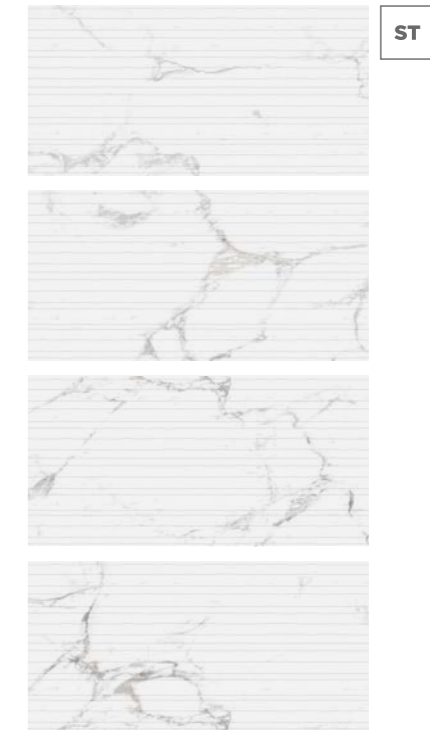

GRÈS
STONEWARE

30 X 60

GRÈS PORCELAIN ÉMAILLÉ
GLAZED PORCELAIN STONEWARE

CARRARA ROYALE | 30X60

GRÈS PORCELAINE ÉMAILLÉ SATINÉ | Satin Porcelain Stoneware

ASPECT MARBRE
MARBLE ASPECT

Carrara royale satiné
Carrara royal satin
Format/size : 29,8 cm x 59,5 cm
GDSR36100