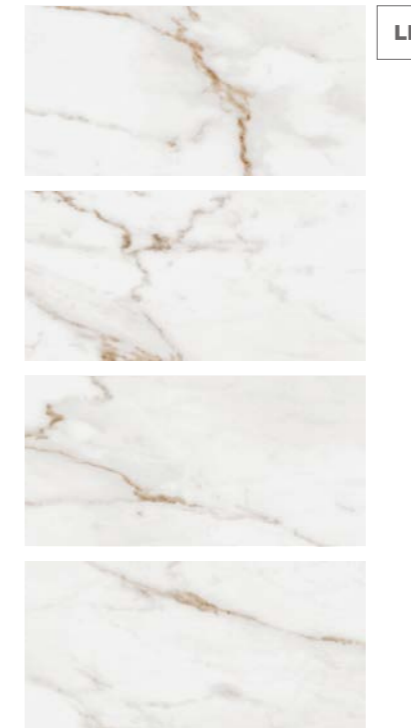

NEW CARRARA GOLD | 30X60

GRÈS PORCELAIN ÉMAILLÉ SATINÉ | Satin Porcelain Stoneware

ASPECT MARBRE
MARBLE ASPECT

New Carrara gold

New Carrara gold

Format/size : 29,8 cm x 59,5 cm
GDMR36102

New Carrara gold strié

New Carrara gold striped

Format/size : 29,8 cm x 59,5 cm
GDMR361021

INTÉRIEURE
INTERIOR

ÉMAILLÉ
GLAZED

MULTIFACETTES
MULTIFACETS

RECTIFIÉ
RECTIFIED

MAT
MATT

VARIATION MODESTE
MODEST VARIATION

Emballage / Packaging		Carton / Box			Palette / Pallet		
Format Size	Épaisseur Thickness	PC / Carton PCS / Box	m² / Carton SQM / Box	Poids / Carton Weight / Box	Carton / Palette Box / Pallet	m² / Palette SQM / Pallet	POIDS / PAL Weight / Pallet
29,8 x 59,5	8,3 mm	7	1,24 m²	23,8 kg	40	49,6 m²	977 kg