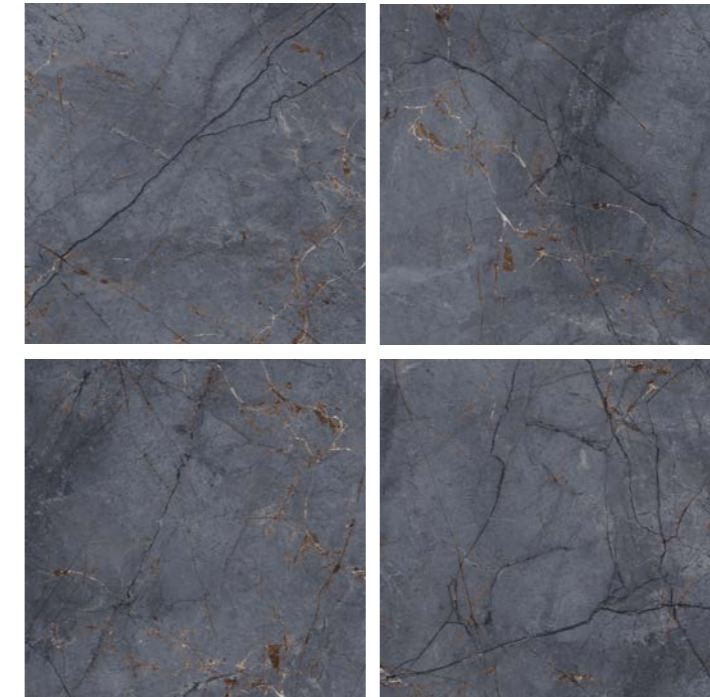

BORANI | 60X60

GRÈS PORCELAINE ÉMAILLÉ BRILLANT | Glossy Porcelain Stoneware

ASPECT MARBRE
MARBLE ASPECT

Borani gris foncé

Borani dark grey

Format/size : 59,6cm x 59,6cm
GDBR60790 (Brillant / Glossy)

INTÉRIEURE
INTERIOR

LISSE
SLICK

EMAILLÉ
GLAZED

MULTIFACETTES
MULTIFACETS

RECTIFIÉ
RECTIFIED

BRILLANT
GLOSSY

VARIATION MODESTE
MODEST VARIATION

Emballage / Packaging		Carton / Box			Palette / Pallet		
Format Size	Épaisseur Thickness	PC / Cart PCS / Box	m² / Cart SQM / Box	Poids / Cart Weight / Box	Cart / Pal Box / Pallet	m² / Pal SQM / Pallet	POIDS / PAL Weight / Pallet
59,6 x 59,6	8 mm	4	1,42 m²	26,98 kg	36	51,12 m²	990 kg