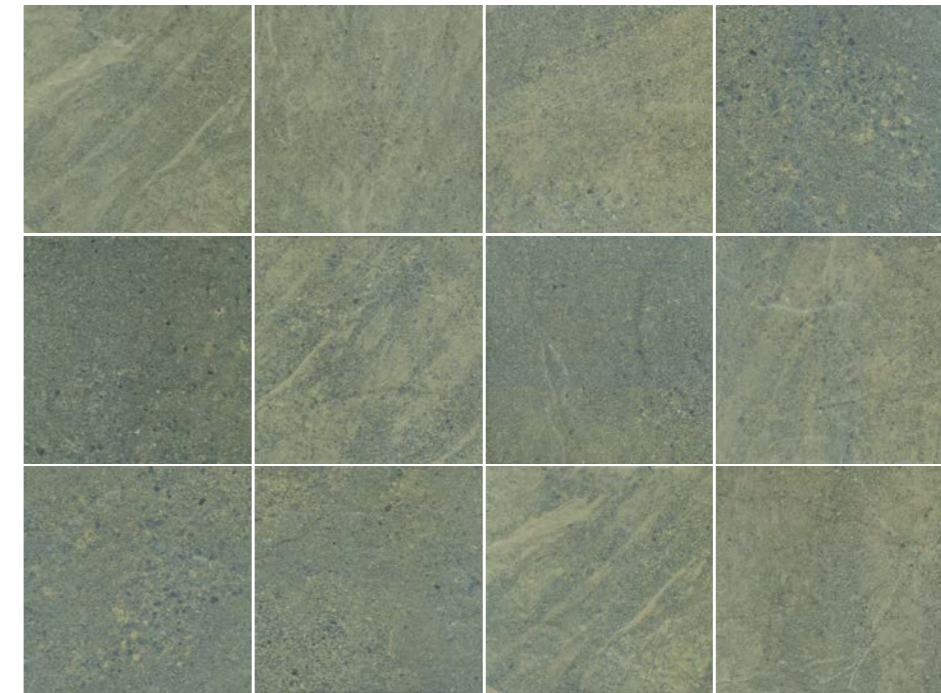

BALI | 15X15

GRÈS PORCELAIN ÉMAILLÉ MAT | Matt Porcelain Stoneware

ASPECT PIERRE
STONE ASPECT

Bali vert
Bali green
Format/size : 15 cm x 15 cm
GDM15019 (Mat / Matt)

INT
INTÉRIEURE
INTERIOR

EXT
EXTÉRIEUR
EXTERIOR

ST
STRUCTURÉ
STRUCTURED

EMAILLÉ
GLAZED

MULTIFACETTES
MULTIFACETS

NON RECTIFIÉ
NOT RECTIFIED

MAT
MATT

V2
LÉGÈRE VARIATION
SLIGHT VARIATION

Emballage / Packaging		Carton / Box			Palette / Pallet		
Format Size	Épaisseur Thickness	PC / Carton PCS / Box	m² / Carton SQM / Box	Poids / Carton Weight / Box	Carton / Pal Box / Pallet	m² / Pal SQM / Pallet	POIDS / PAL Weight / Pallet
15 x 15	8,3 mm	31	0,7 m²	14,17 kg	110	77 m²	1580 kg