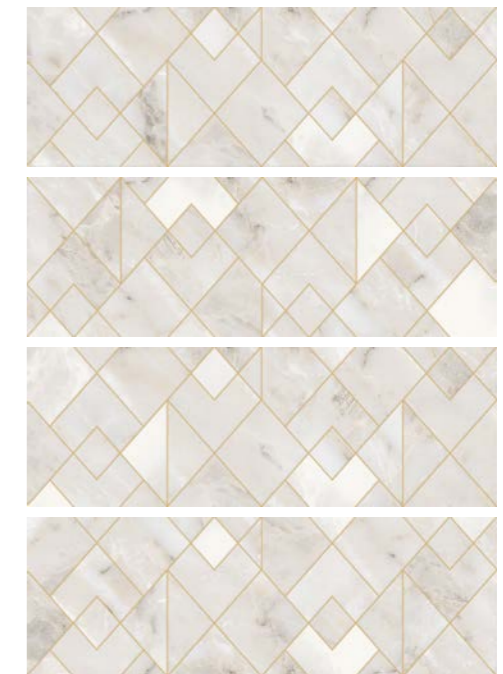

ONYX | 30X90

FAÏENCE | Wall Tiles

ASPECT MARBRE
MARBLE ASPECT

Onyx

Onyx

Format/size : 30 cm x 90 cm
FDM93200 (Mat / Matt)
FDB93200 (Brillant / Glossy)

Motif Onyx doré

Golden Onyx pattern

Format/size : 30 cm x 90 cm
FDM932001 (Mat / Matt)
FDB932001 (Brillant / Glossy)

Emballage / Packaging		Carton / Box			Palette / Pallet		
Format Size	Épaisseur Thickness	PC / Carton PCS / Box	m² / Carton SQM / Box	Poids / Carton Weight / Box	Carton / Palette Box / Pallet	m² / Palette SQM / Pallet	POIDS / PAL Weight / Pallet
30 x 90	9,5 mm	5	1,35 m²	22,5 kg	42	56,7 m²	970 kg