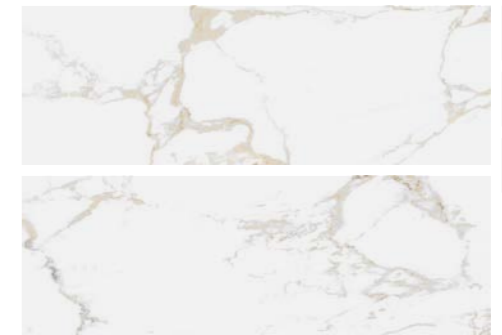

CARRARA ROYALE / CARRARA GOLD | 30X90

FAÏENCE | Wall Tiles

ASPECT MARBRE
MARBLE ASPECT

Carrara royale

Carrara royal
Format/size : 30 cm x 90 cm
FDM93108 (Mat / Matt)

Carrara gold

Carrara gold
Format/size : 30 cm x 90 cm
FDM93109 (Mat / Matt)