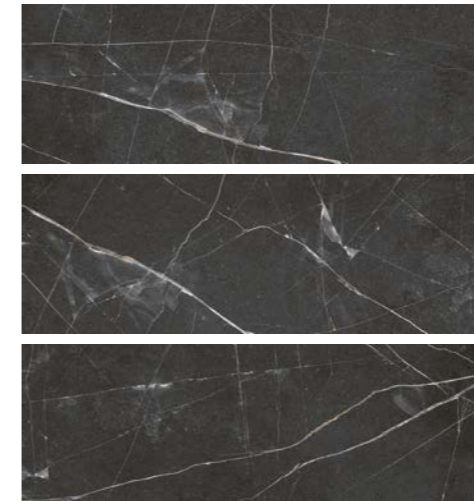

KARACHI | 30X90

FAÏENCE | Wall Tiles

ASPECT MARBRE
MARBLE ASPECT

Karachi noir
Karachi black
Format/size : 30 cm x 90 cm
FDM93115 (Mat / Matt)