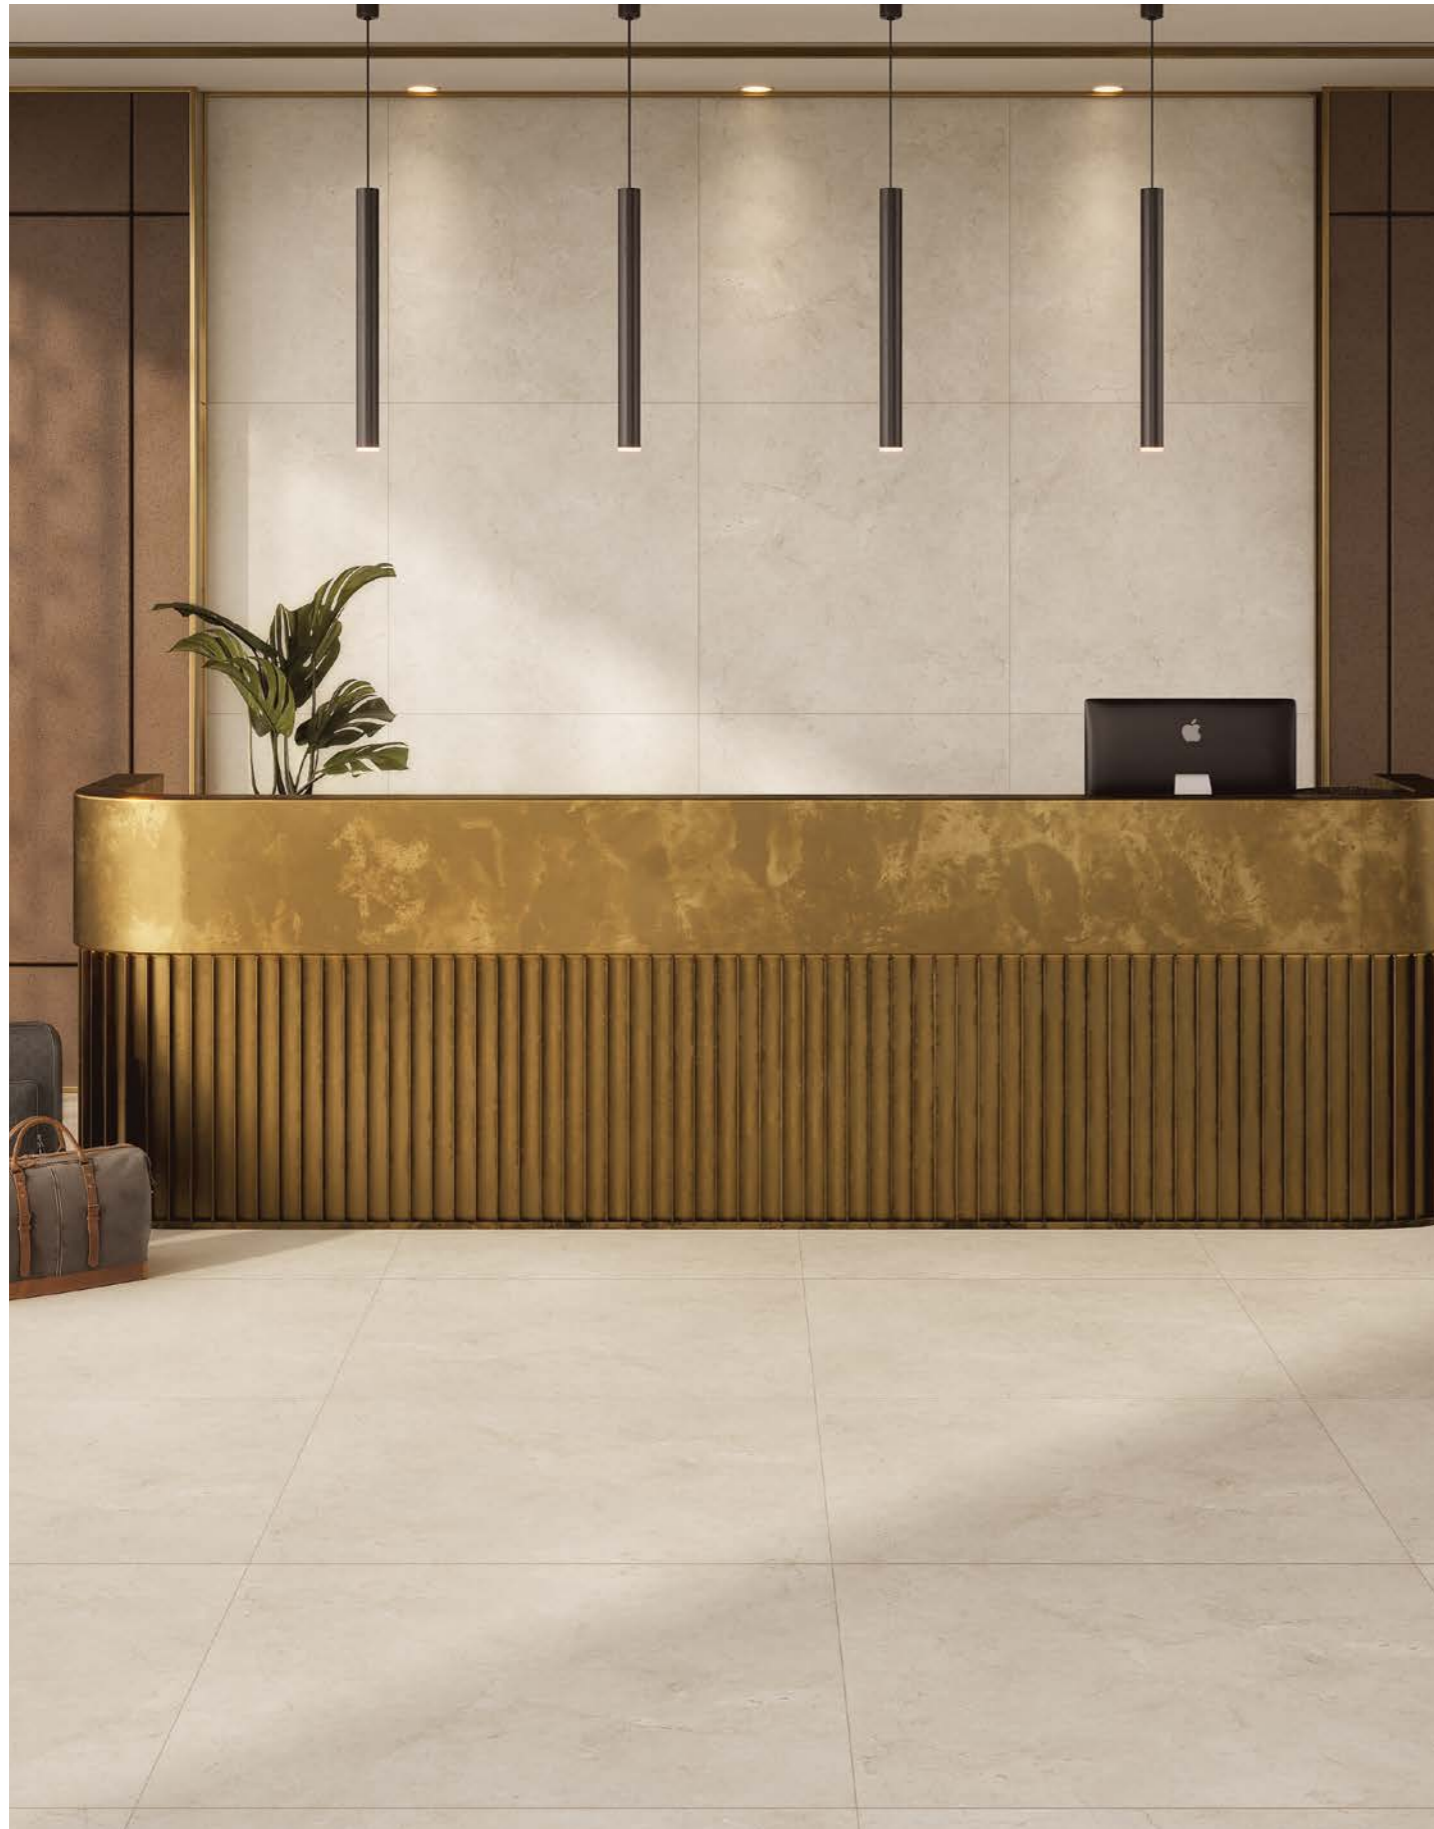

NEW MARFIL | 80X80

GRÈS PORCELAIN ÉMAILLÉ MAT | Matt Porcelain Stoneware

ASPECT MARBRE
MARBLE ASPECT

New Marfil mat

New Marfil matt

Format/size : 80cm x 80cm
GDMR 80439

INTÉRIEURE
INTERIOR

LISSE
SLICK

EMAILLÉ
GLAZED

MULTIFACETTES
MULTIFACETS

RECTIFIÉ
RECTIFIED

MAT
MATT

VARIATION MODESTE
MODEST VARIATION

Emballage / Packaging		Carton / Box			Palette / Pallet		
Format Size	Épaisseur Thickness	PC / Carton PCS / Box	m² / Carton SQM / Box	Poids / Carton Weight / Box	Carton / Palette Box / Pallet	m² / Palette SQM / Pallet	POIDS / PAL Weight / Pallet
80 x 80	10 mm	2	1,26 m²	31 kg	33	41,58 m²	1050 kg