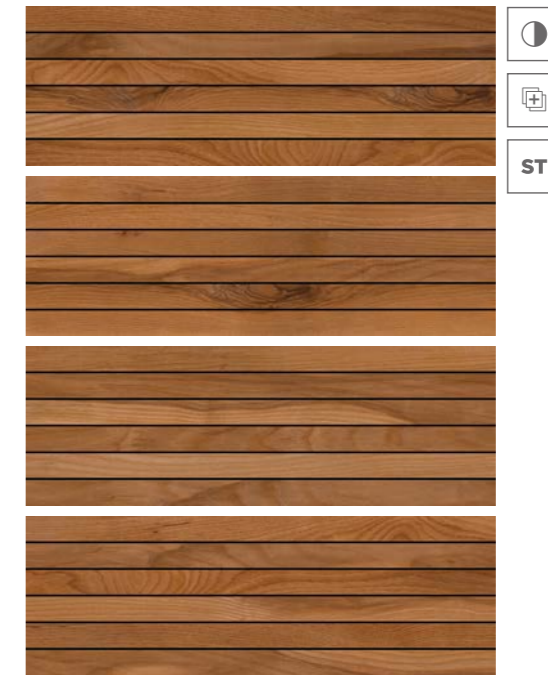

BOIS LIMA | 30X90

Faïence | Wall Tiles

ASPECT BOIS
CEMENT ASPECT

Bois Lima marron

Bois Lima brown

Format/size : 30 cm x 90 cm
FDM93165 (Mat / Matt)

Emballage / Packaging		Carton / Box			Palette / Pallet		
Format Size	Épaisseur Thickness	PC / Carton PCS / Box	m² / Carton SQM / Box	Poids / Carton Weight / Box	Carton / Palette Box / Pallet	m² / Palette SQM / Pallet	POIDS / PAL Weight / Pallet
30 x 90	9,5 mm	5	1,35 m²	22,5 kg	42	56,7 m²	970 kg