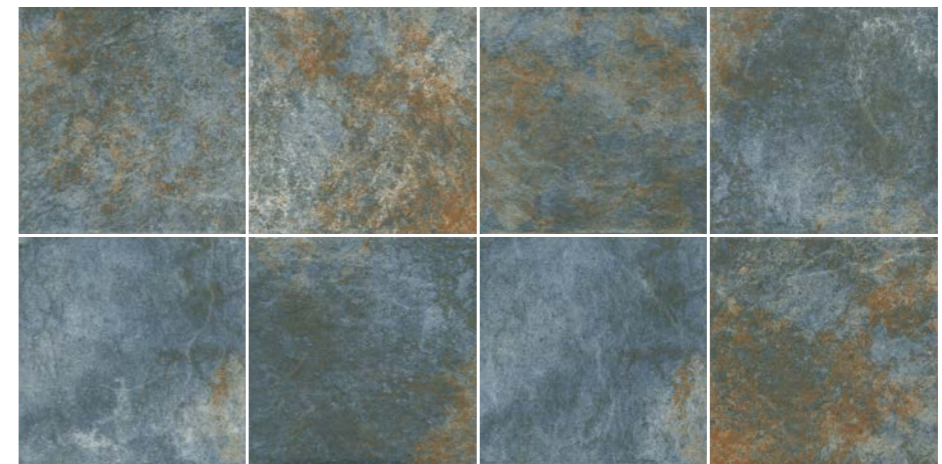

CAPRI | 15X15

GRÈS PORCELAINE ÉMAILLÉ MAT | Matt Porcelain Stoneware

ASPECT PIERRE
STONE ASPECT

Capri vert

Capri green

Format/size : 15 cm x 15 cm
GDM15018 (Mat / Matt)

Capri bleu

Capri bleu