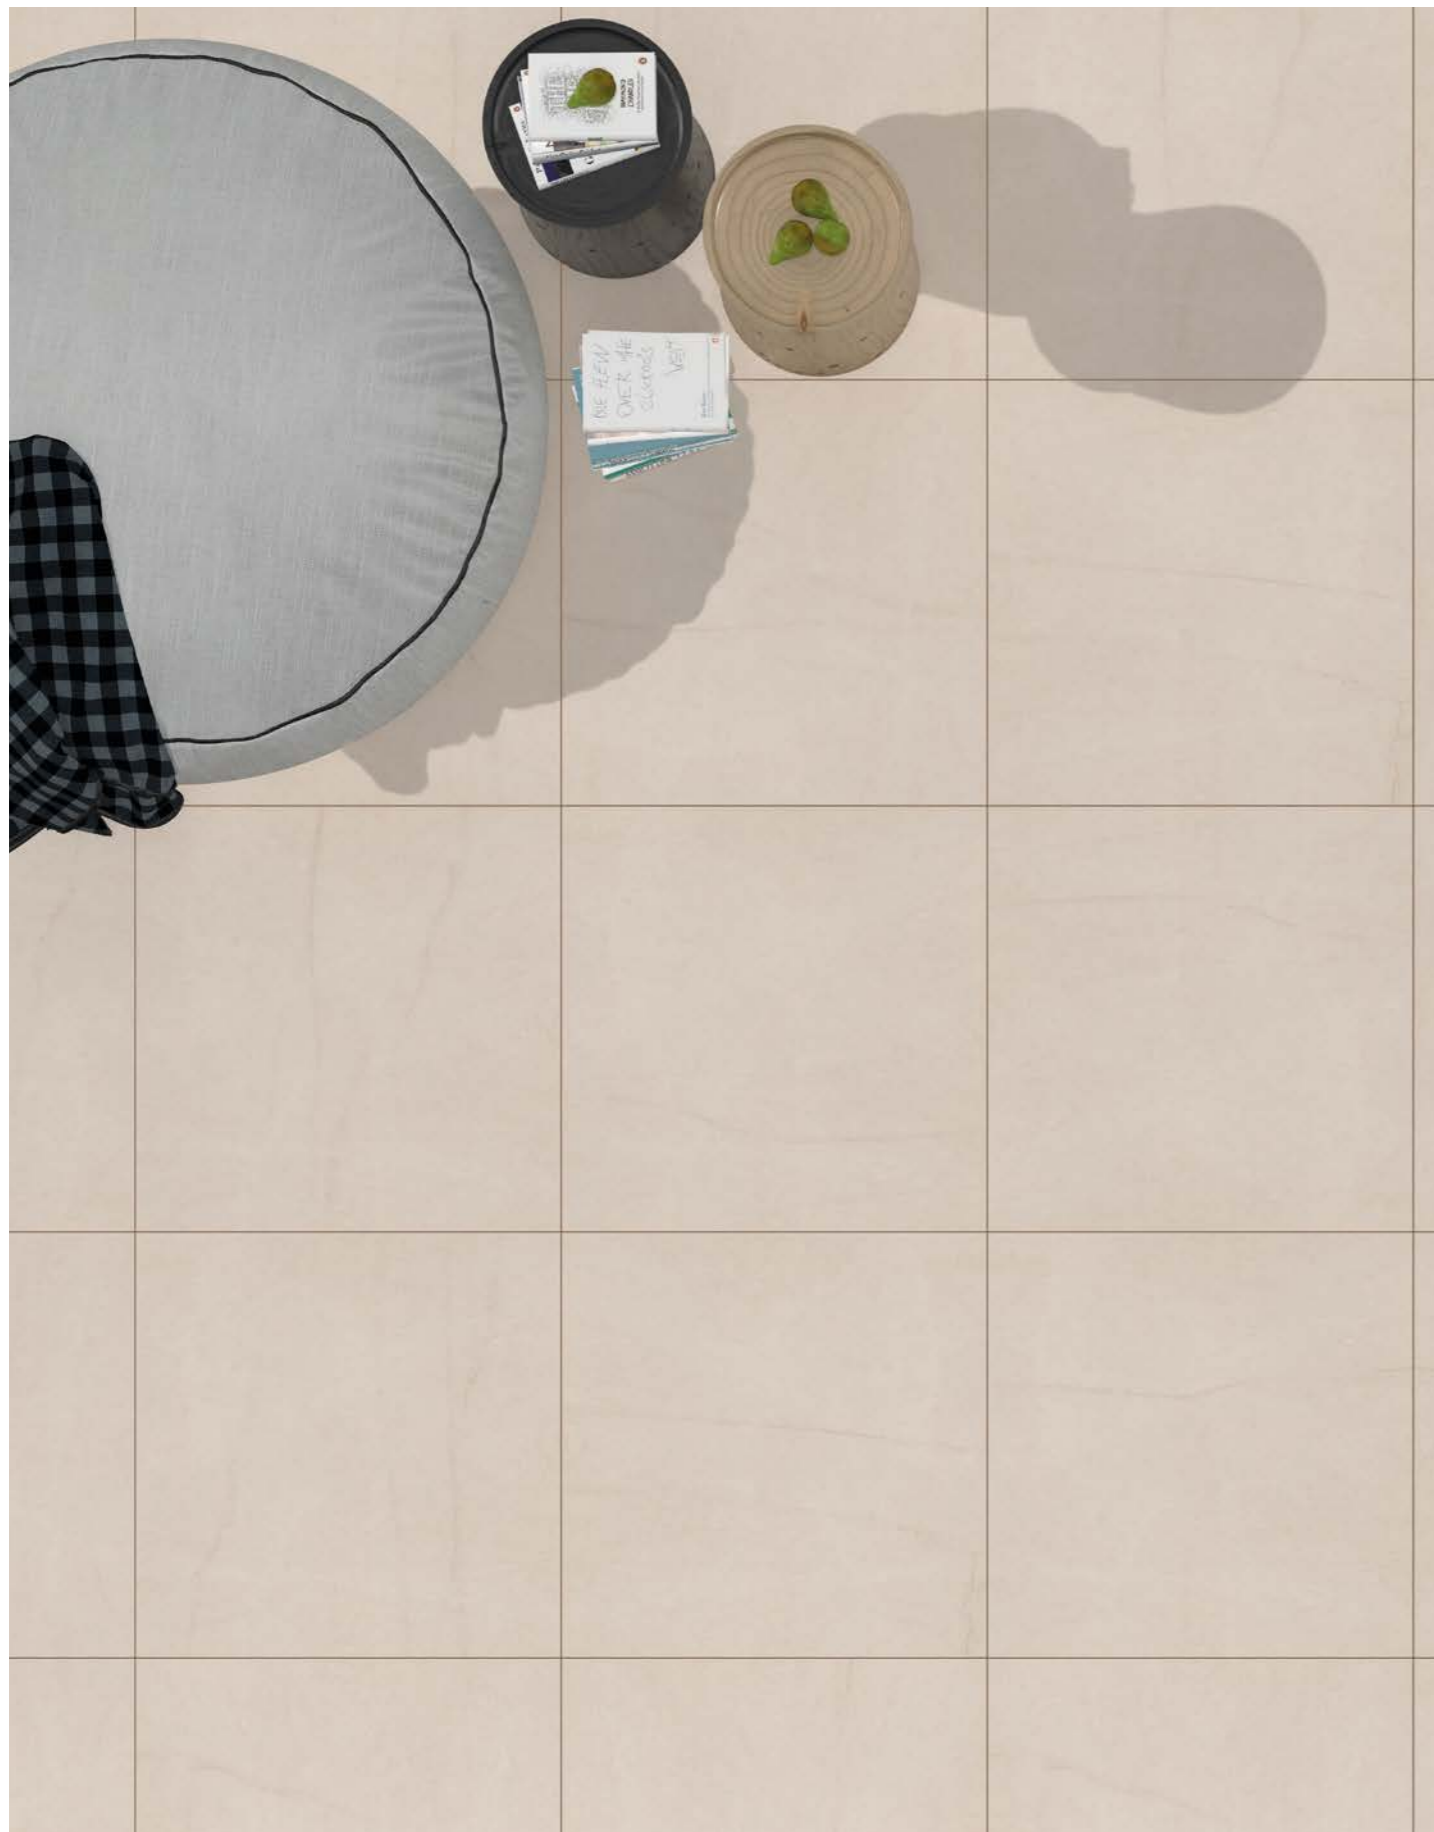

NATURAL | 60X60

GRÈS PORCELAIN ÉMAILLÉ MAT | Matt Porcelain Stoneware

ASPECT MARBRE
MARBLE ASPECT

Natural

Natural

Format/size : 59,6cm x 59,6cm
GDMR60032 (Mat / Matt)

INTÉRIEURE
INTERIOR

LISSE
SLICK

ÉMAILLÉ
GLAZED

MULTIFACETTES
MULTIFACETS

RECTIFIÉ
RECTIFIED

MAT
MATT

VARIATION MODESTE
MODEST VARIATION

Emballage / Packaging		Carton / Box			Palette / Pallet		
Format Size	Épaisseur Thickness	PC / Carton PCS / Box	m² / Carton SQM / Box	Poids / Carton Weight / Box	Carton / Palette Box / Pallet	m² / Palette SQM / Pallet	POIDS / PAL Weight / Pallet
59,6 x 59,6	8 mm	4	1,42 m²	26,98 kg	36	51,12 m²	990 kg