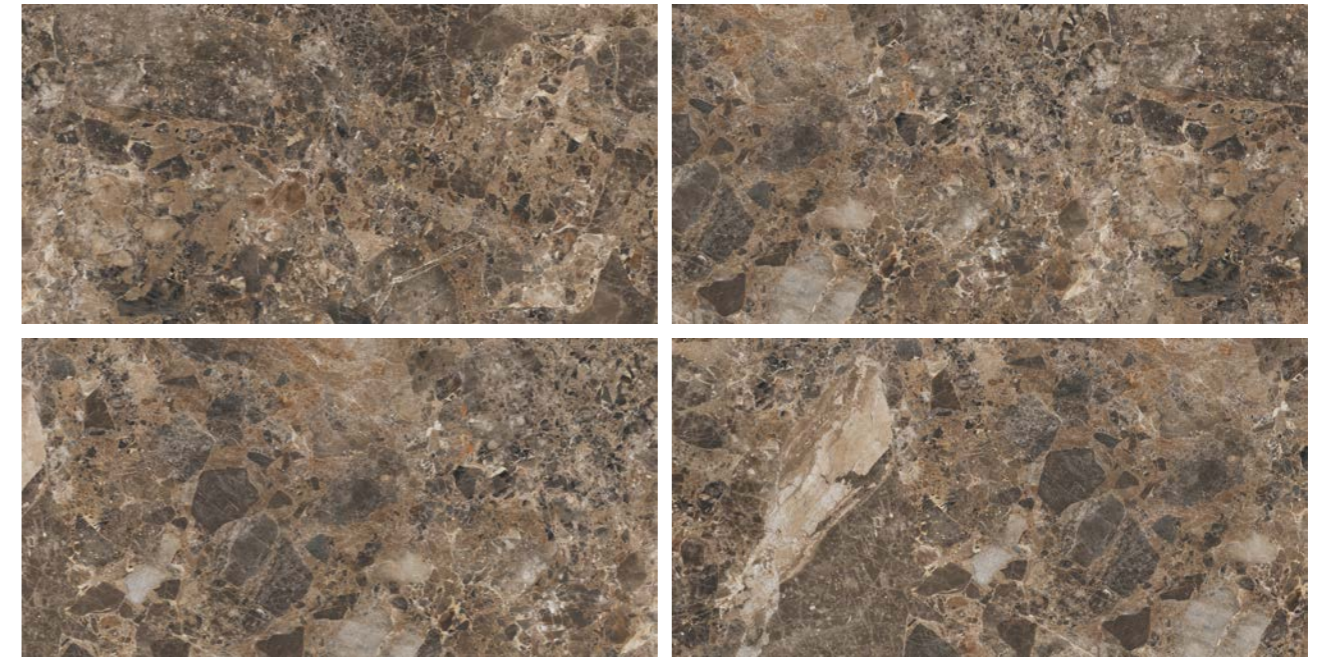

EMPERADOR | 60X120

GRÈS PORCELAINÉ ÉMAILLÉ POLI | Polished Glazed Porcelain Stoneware

ASPECT MARBRE
MARBLE ASPECT

Emperador poli

Emperador polished

Format/size : 60cm x 120cm
GDKP72605

INTÉRIEURE
INTERIOR

LISSE
SLICK

EMAILLÉ
GLAZED

POLI
POLISHED

MULTIFACETTES
MULTIFACETS

RECTIFIÉ
RECTIFIED

VARIATION MODESTE
MODEST VARIATION

Emballage / Packaging		Carton / Box			Palette / Pallet		
Format / Size	Épaisseur / Thickness	PC / Carton / PCS / Box	m² / Carton / SQM / Box	Poids / Carton / Weight / Box	Cart / Palette / Box / Pallet	m² / Palette / SQM / Pallet	POIDS / Palette / Weight / Pallet
60 x 120	10 mm	2	1,42 m²	33,7 kg	34	48,28 m²	1165 kg