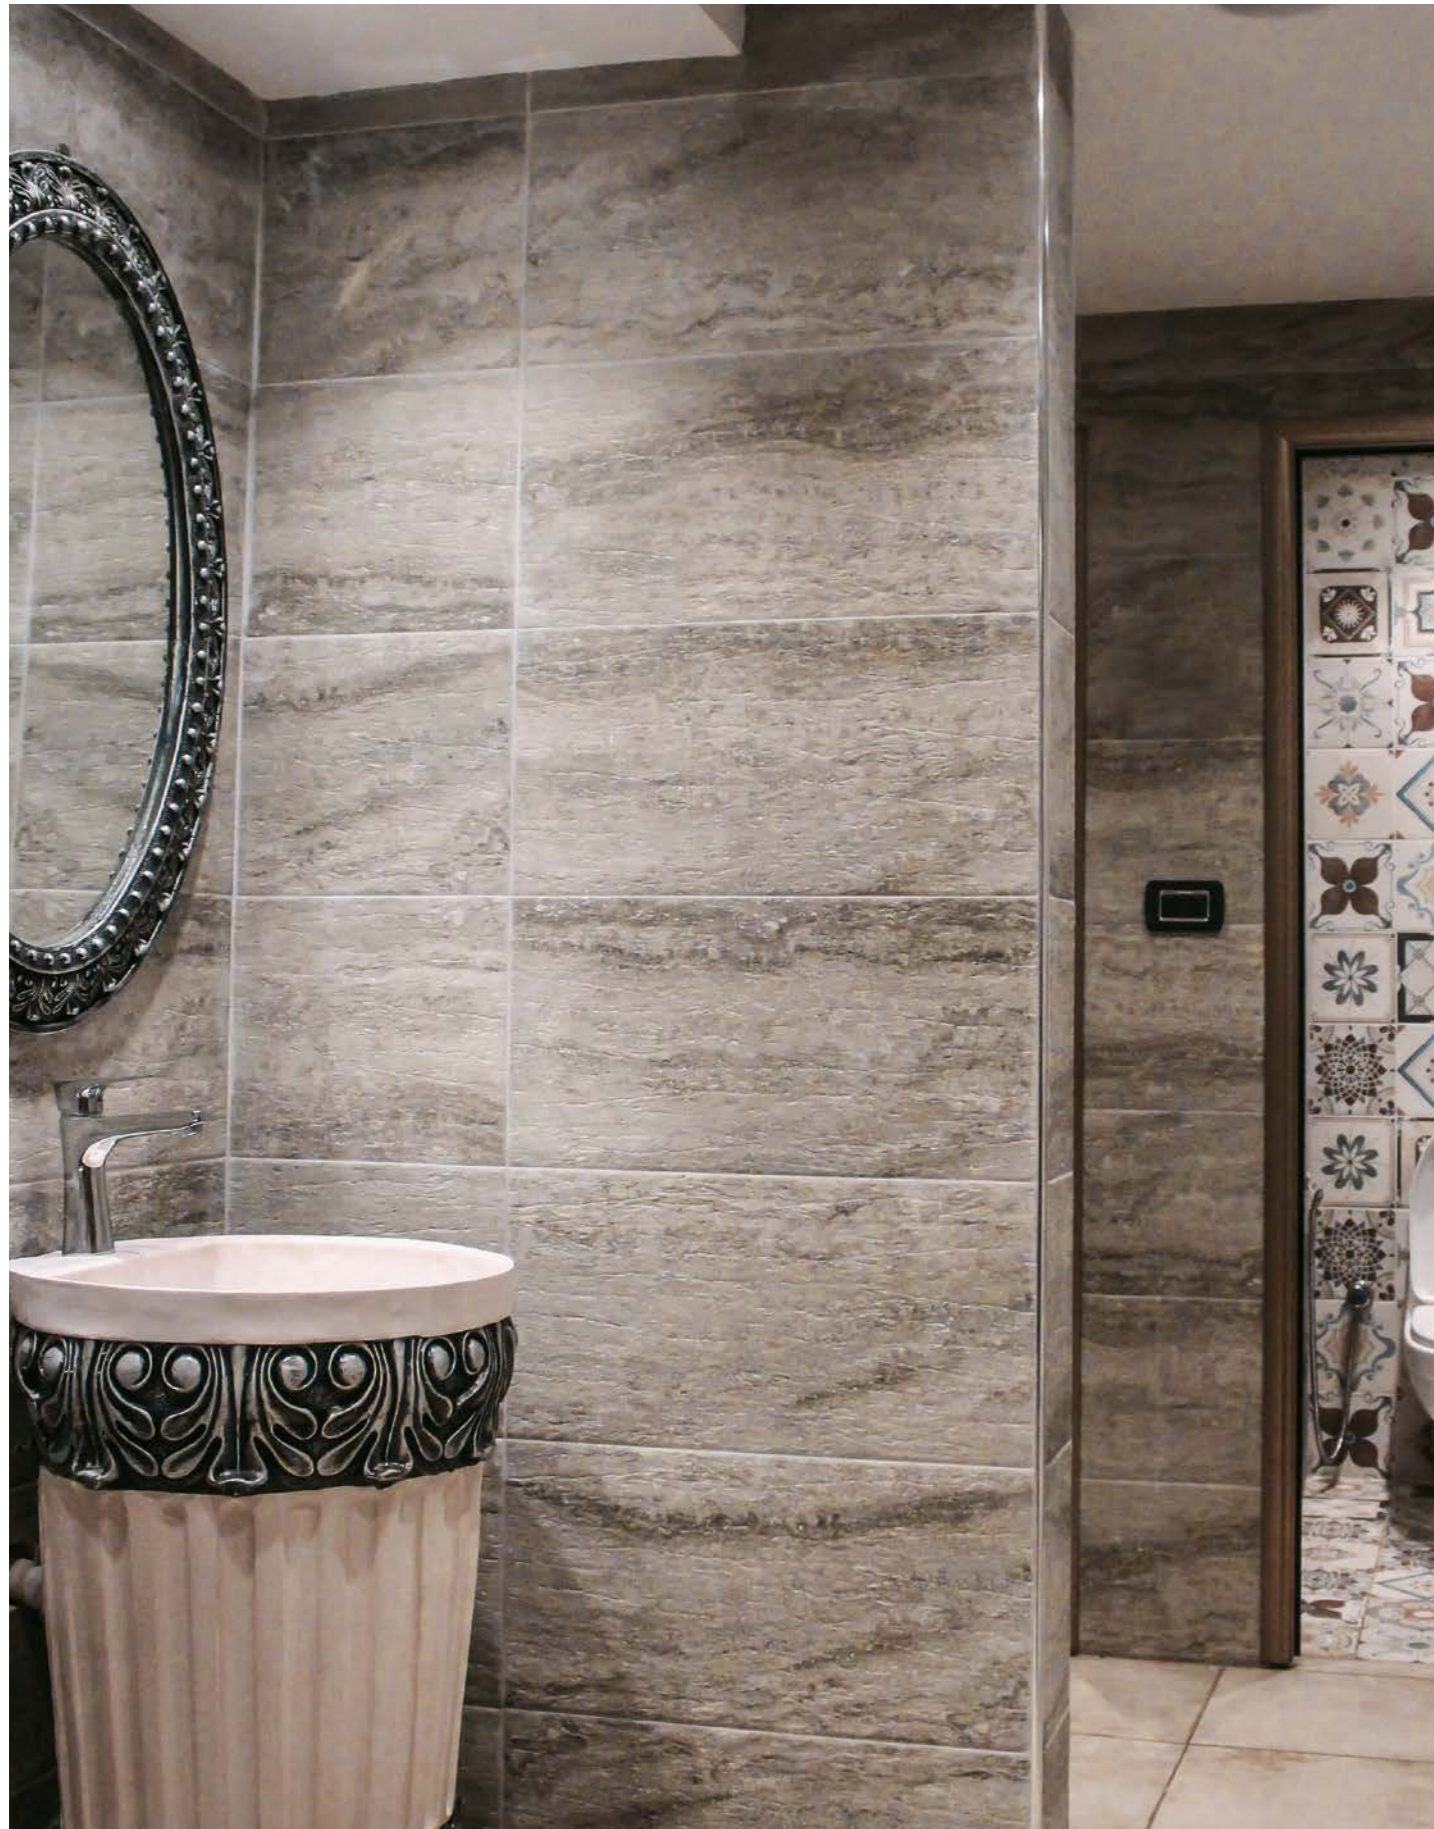

PRIME | 30X60

GRÈS PORCELAIN ÉMAILLÉ MAT | Matt Porcelain Stoneware

ASPECT PIERRE
STONE ASPECT

Emballage / Packaging		Carton / Box			Palette / Pallet		
Format Size	Épaisseur Thickness	PC / Carton PCS / Box	m² / Carton SQM / Box	Poids / Carton Weight / Box	Cart / Palette Box / Pallet	m² / Palette SQM / Pallet	POIDS / PAL Weight / Pallet
30 x 60	8,3 mm	7	1,26 m²	22 kg	40	50,4 m²	905 kg