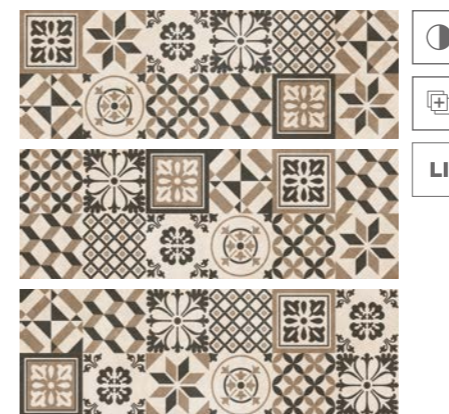

Motif concrete gris foncé
Concrete dark grey pattern
Format/size : 22 cm x 66 cm
FDM661901 (Mat / Matt)