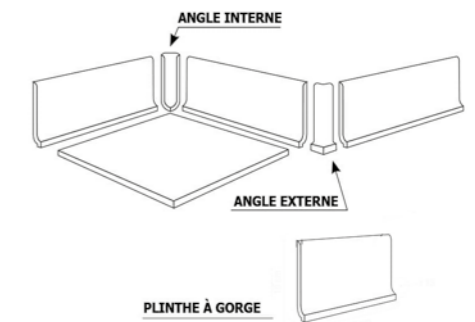

Plinthe à gorge Basalt
Format/size : 10,6cm x 30cm

ST