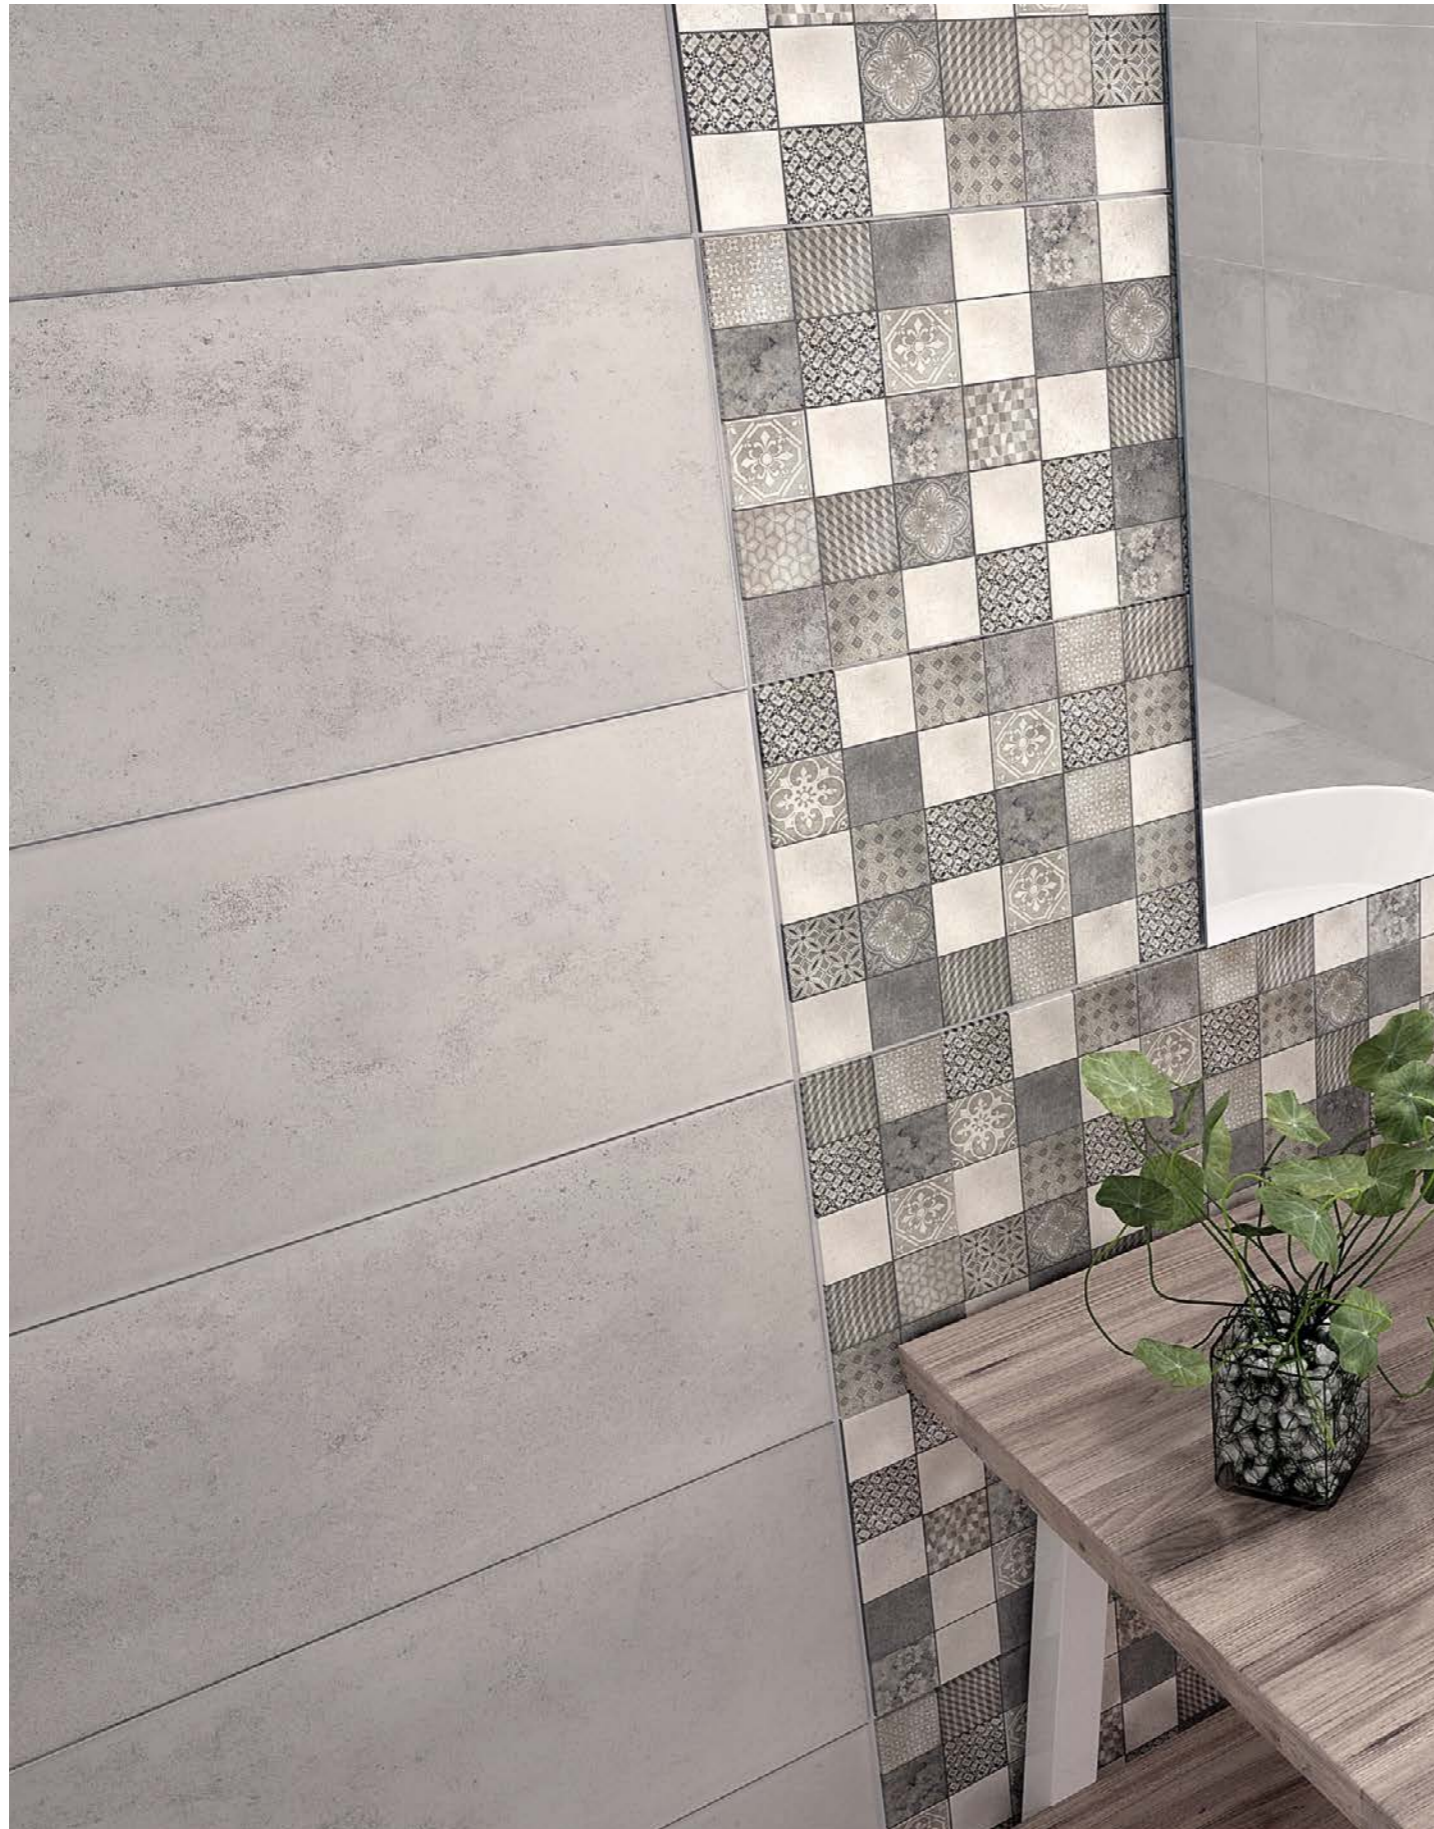

SAGON | 25X60

FAÏENCE | Wall Tiles

ASPECT CIMENT
CEMENT ASPECT

Sagon gris clair

Sagon light grey

Format/size : 25 cm x 60 cm
FDM65007 (Mat / Matt)

Sagon gris foncé

Sagon dark grey

Format/size : 25 cm x 60 cm
FDM65006 (Mat / Matt)

Motif sagon gris M1

Sagon grey pattern M1

Format/size : 25 cm x 60 cm
FDM650061 (Mat / Matt)

Emballage / Packaging		Carton / Box			Palette / Pallet		
Format Size	Épaisseur Thickness	PC / Cart PCS / Box	m² / Cart SQM / Box	Poids / Cart Weight / Box	Cart / Pal Box / Pallet	m² / Pal SQM / Pallet	POIDS / PAL Weight / Pallet
25 x 60	8,7 mm	10	1,5 m²	22 kg	36	54 m²	817 kg