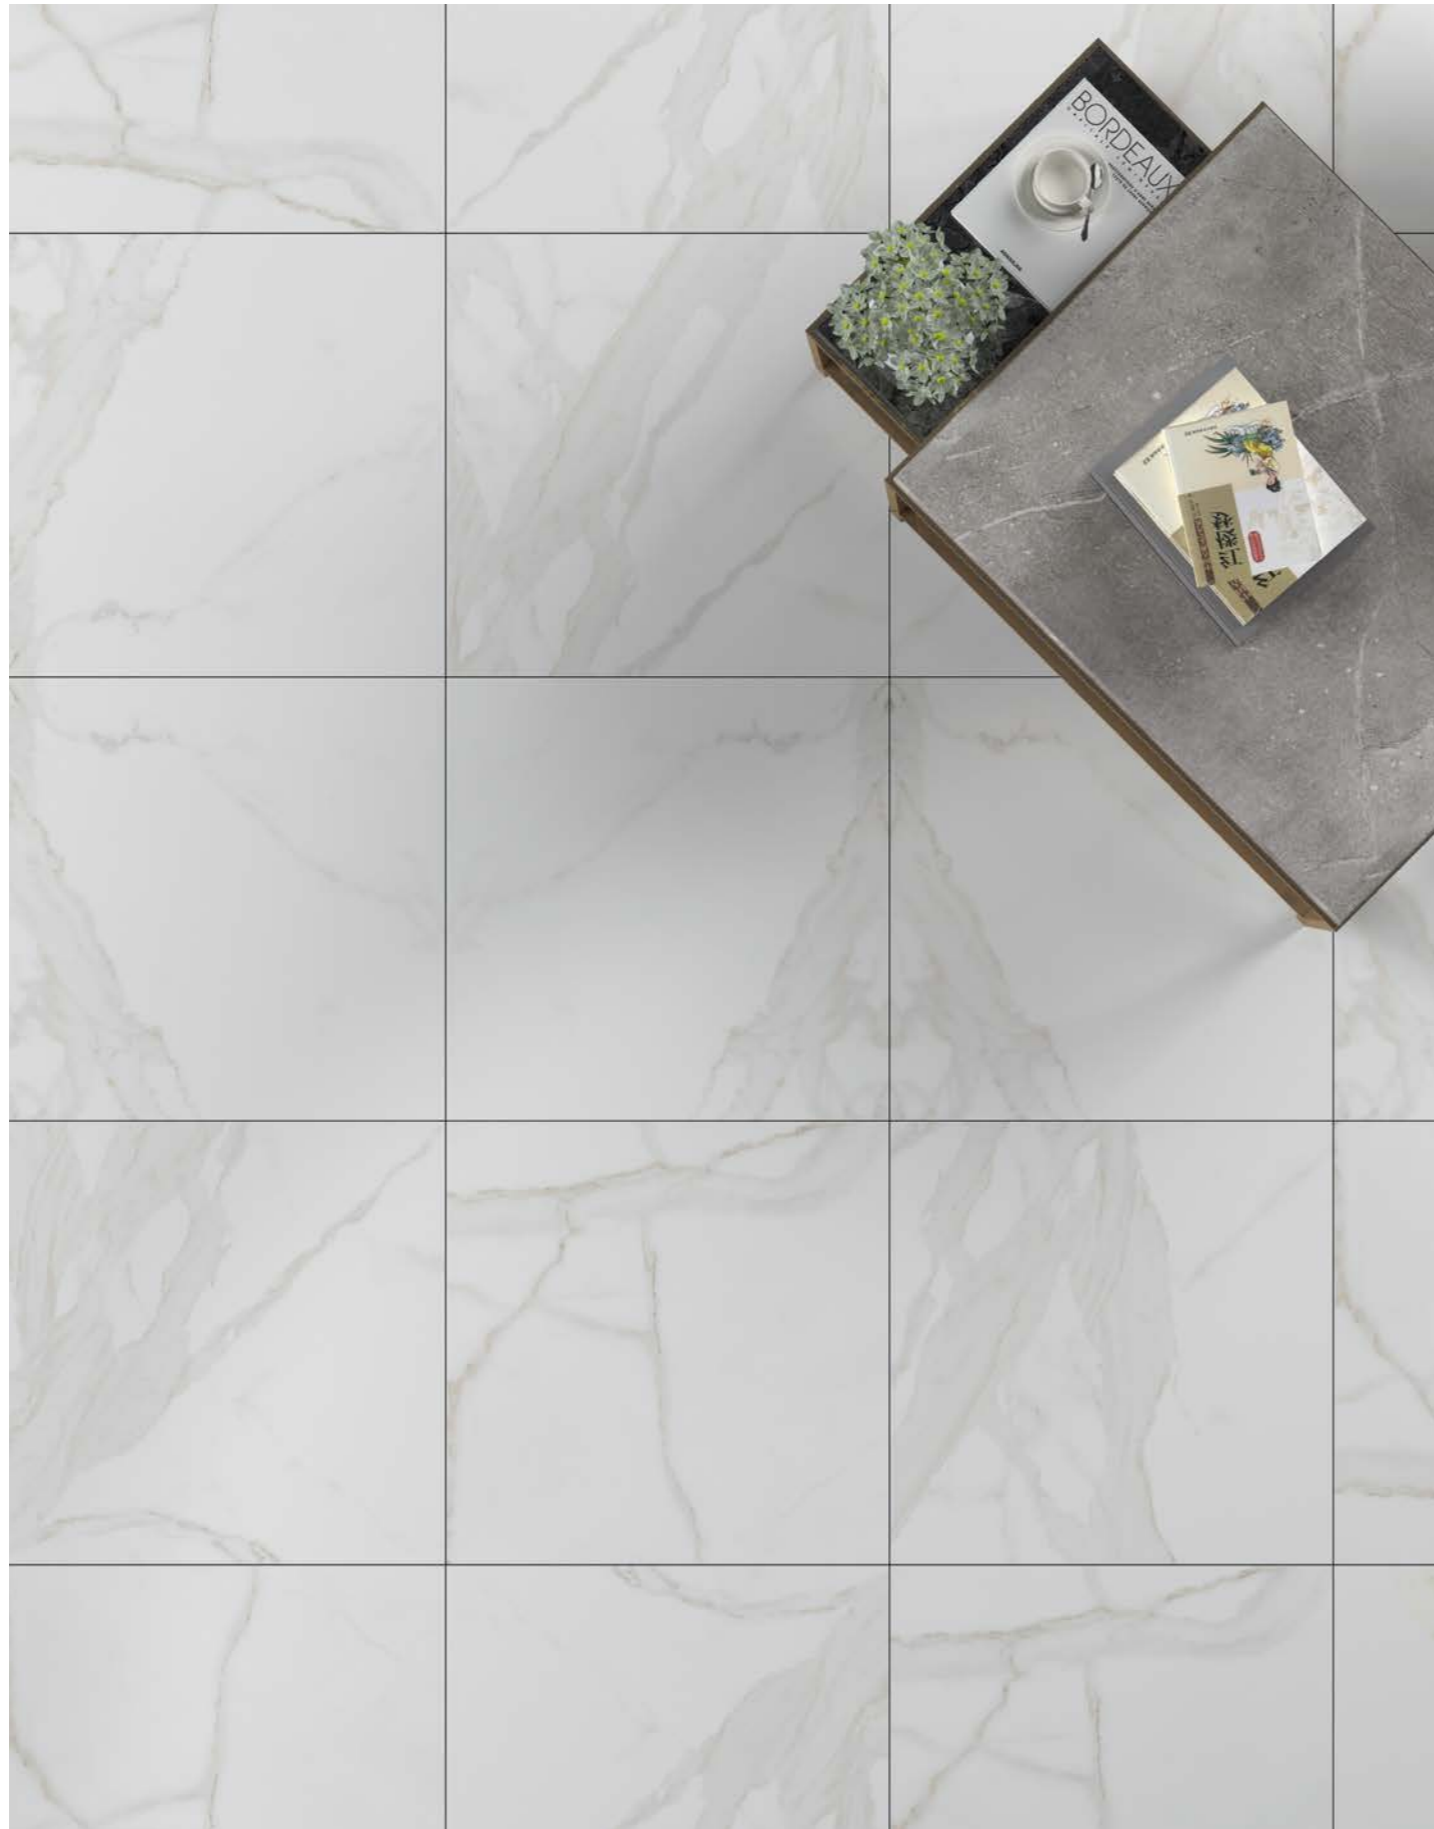

CARRARA GLOSS | 60X60

GRÈS PORCELAINÉ ÉMAILLÉ MAT | Matt Porcelain Stoneware

ASPECT MARBRE
MARBLE ASPECT

Carrara gloss

Carrara gloss

Format/size : 59,6cm x 59,6cm
GDMR60200 (Mat / Matt)

INTÉRIEURE
INTERIOR

LISSE
SLICK