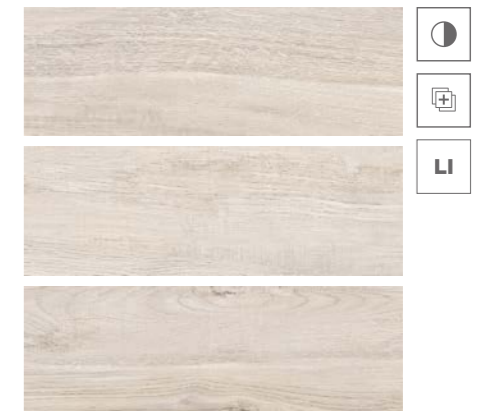

Bois hêtre beige Clair
Bois hêtre light beige
Format/size : 22 cm x 66 cm
FDM66196 (Mat / Matt)

Emballage / Packaging		Carton / Box			Palette / Pallet		
Format Size	Épaisseur Thickness	PC / Cart PCS / Box	m² / Cart SQM / Box	Poids / Cart Weight / Box	Cart / Pal Box / Pallet	m² / Pal SQM / Pallet	POIDS / PAL Weight / Pallet
22 x 66	8,7 mm	12	1,74 m²	20 kg	48	83,64 m²	985 kg