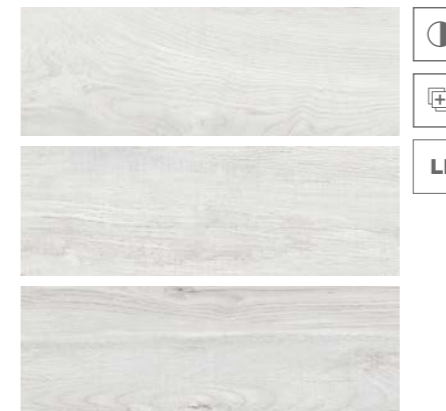

BOIS HÊTRE | 22X66

FAÏENCE | Wall Tiles

ASPECT BOIS
WOOD ASPECT

Bois hêtre gris foncé
Bois hêtre dark grey
Format/size : 22 cm x 66 cm
FDM66197 (Mat / Matt)

Bois hêtre beige foncé
Bois hêtre dark beige
Format/size : 22 cm x 66 cm
FDM66195 (Mat / Matt)