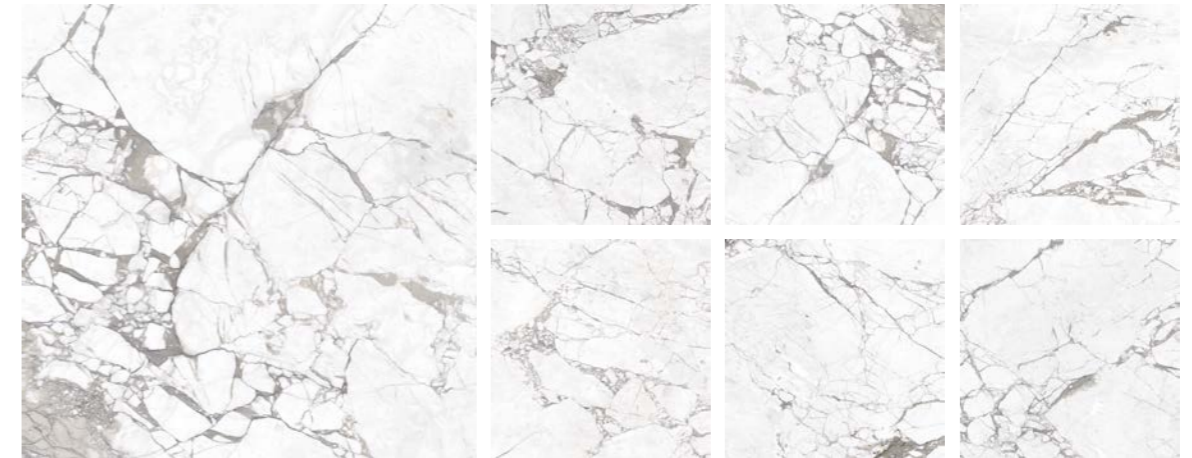

GRÈS
STONEWARE

80 X 80

GRÈS PORCELAINÉ ÉMAILLÉ
GLAZED PORCELAIN STONEWARE

VIKINGS | 80X80

GRÈS PORCELAINE ÉMAILLÉ SATINÉ | Satin Porcelain Stoneware

ASPECT MARBRE
MARBLE ASPECT

Vikings gris mat

Vikings grey matt