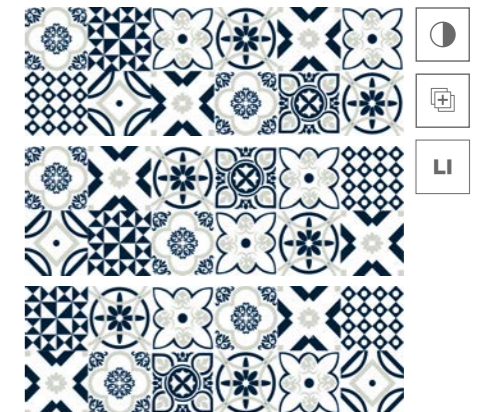

Motif Planete noir & blanc

Planete black & white

Format/size : 20 cm x 60 cm
FDM261903 (Mat / Matt)

Emballage / Packaging		Carton / Box			Palette / Pallet		
Format Size	Épaisseur Thickness	PC / Carton PCS / Box	m² / Carton SQM / Box	Poids / Carton Weight / Box	Cart / Palette Box / Pallet	m² / Palette SQM / Pallet	POIDS / PAL Weight / Pallet
20 x 60	8,6 mm	12	1,44 m²	22 kg	48	69,12 m²	1081 kg