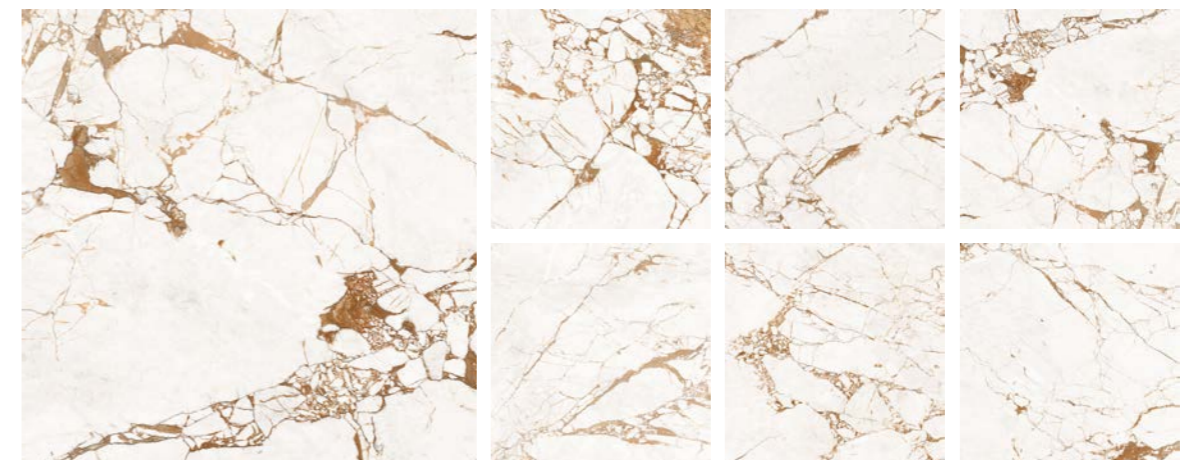

Vikings marron mat

Viking brown matt

Format/size : 80cm x 80cm
GDSR 80401

INTÉRIEURE
INTERIOR

LISSE
SLICK

EMAILLÉ
GLAZED

MULTIFACETTES
MULTIFACETS

RECTIFIÉ
RECTIFIED

MAT
MATT

VARIATION MODESTE
MODEST VARIATION

Emballage / Packaging		Carton / Box			Palette / Pallet		
Format Size	Épaisseur Thickness	PC / Carton PCS / Box	m² / Carton SQM / Box	Poids / Carton Weight / Box	Cart / Palette Box / Pallet	m² / Palette SQM / Pallet	POIDS / PAL Weight / Pallet
80 x 80	10 mm	2	1,26 m²	31 kg	33	41,58 m²	1050 kg