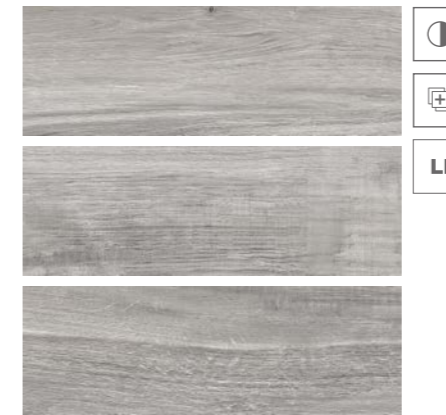

BOIS HÊTRE | 22X66

FAÏENCE | Wall Tiles

ASPECT BOIS
WOOD ASPECT

Bois hêtre gris foncé
Bois hêtre dark grey
Format/size : 22 cm x 66 cm
FDM66197 (Mat / Matt)