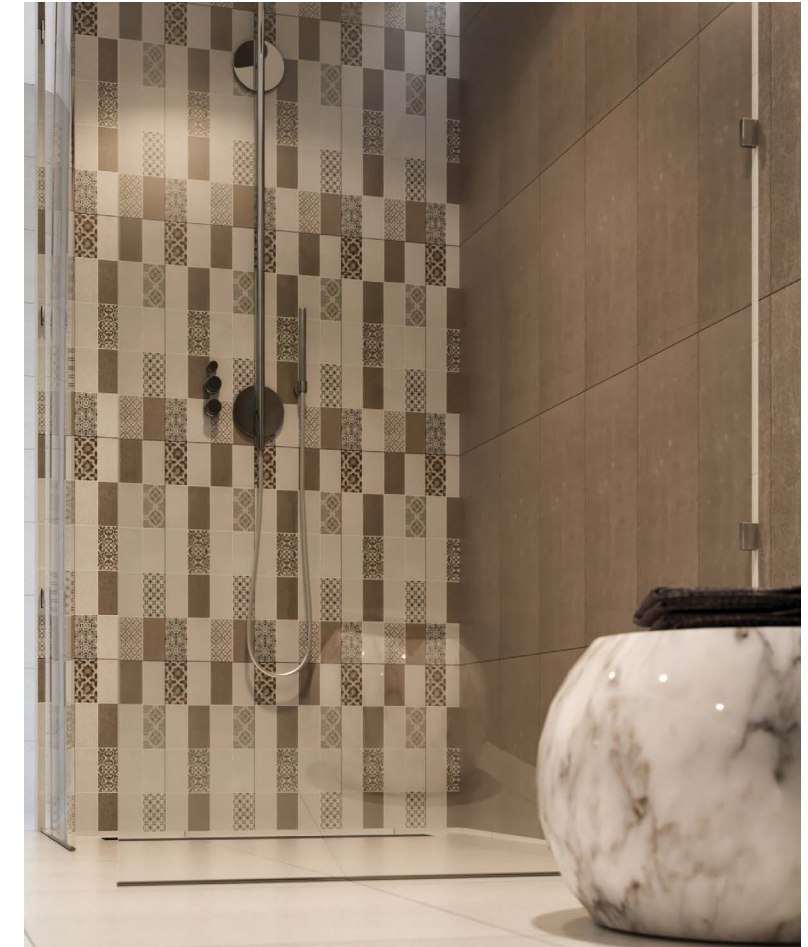

LINEAL
25X60

LINEAL GRIS CLAIR
FDB65214

MOTIF LINEAL BRUN M2
FDB652132

LINEAL BRUN FONCÉ
FDB65213

MOTIF LINEAL BRUN M1
FDB652131

EMBALLAGE PACKAGING	EPAISSEUR THICKNESS	FORMAT SIZE	CARTON / BOX			PALETTE / PALET		
			PC / CART PCS / BOX	M2 / CART SQM / BOX	POIDS / CART WEIGHT / PALET	CARTON / PAL BOX / PALET	M2 / PAL SQM / PALET	POIDS BRUT / PAL WEIGHT / PALET
	8,70 mm	25X60	10	1,5	23,5	42	63,00	1007