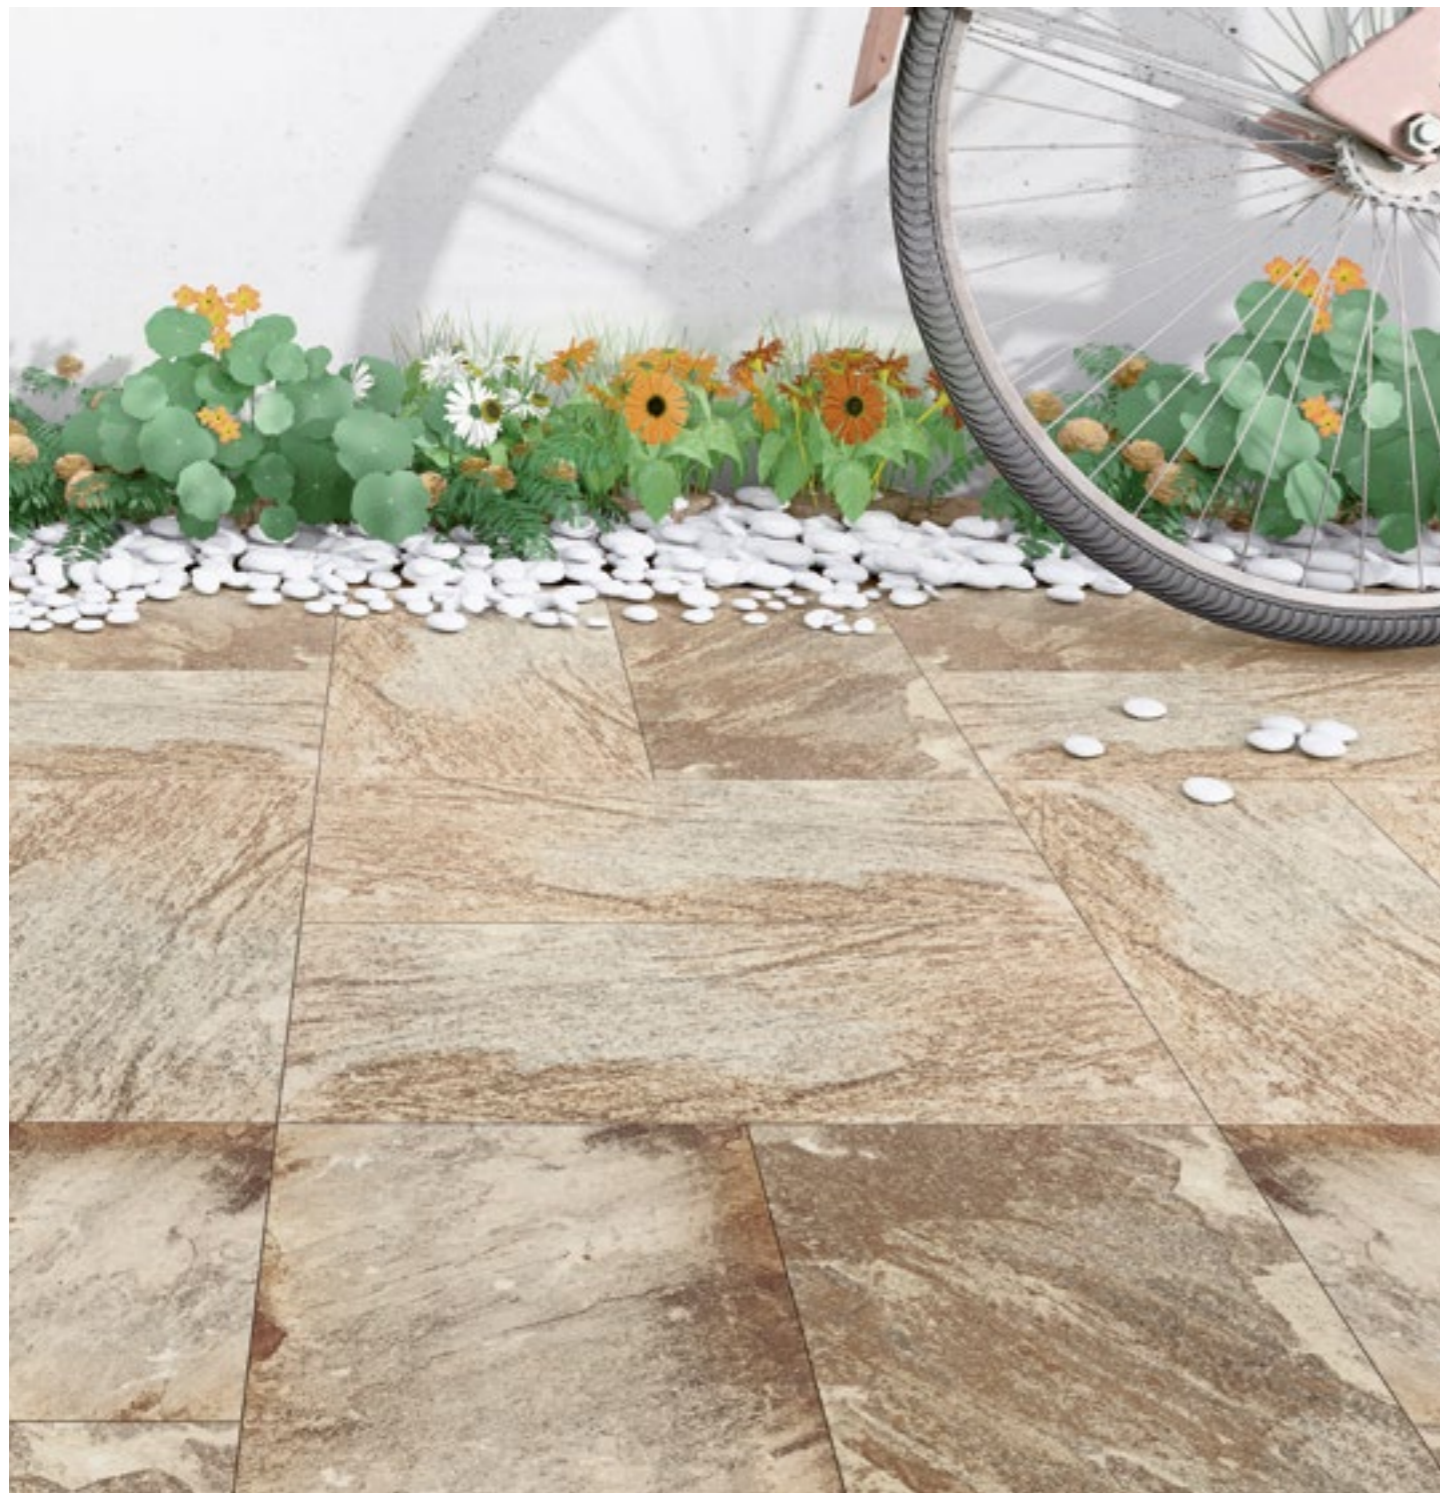

PIETRA | 30x60

Grès Porcelaine Emailé / Porcelain Stoneware

ASPECT PIERRE / STONE ASPECT

Format : 30cm x60cm
GDG36511

Format : 30cm x60cm
GDG36512

- **EXT**
  Extérieur / Exterior
- **ST**
  Structuré / Structured
- Emailé / Glazed
- Non Réctifié / Not Rectified
- Multifacettes / Multi facets
- Mat / Matt
- Variation modeste / Modest variation

Emballage / Packaging		CARTON / BOX			PALETTE / PALLET		
Format / Size	Epaisseur / Thickness	PC / Cart / PCS / Box	m² / Cart / SQM / Box	Poids / Cart / Weight / Box	Cart / Pal / Box / Pallet	m² / Pal / SQM / Pallet	Poids / Pal / Weight / Pallet
30 x 60	8,3 mm	7	1,26 m²	23,5 kg	40	50,4 m²	960 kg