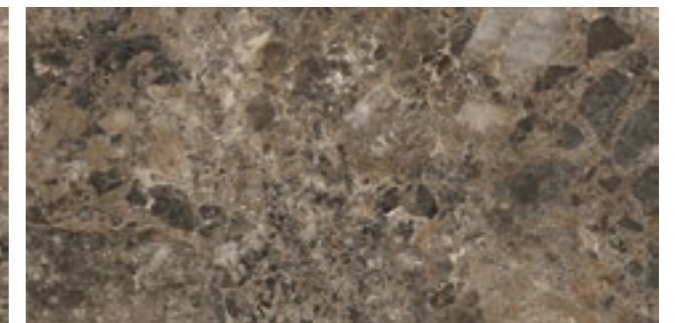

EMPERADOR | 60x120

Grès Porcelaine Emailé / Porcelain Stoneware

ASPECT MARBRE MARBLE ASPECT

Emperador

Format : 60cm x 120cm
GDKP72605

Emperador

Format : 60cm x 120cm
GDKP72605

Emperador