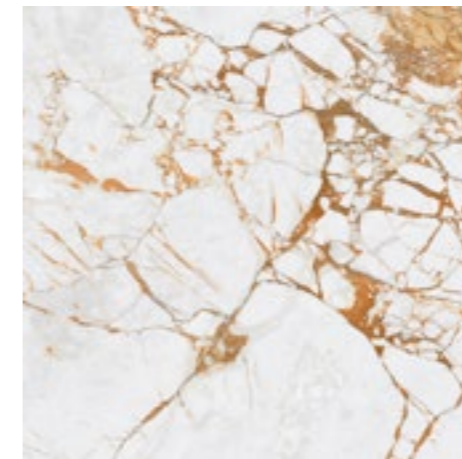

80x80

VIKINGS | 80x80

Grès Porcelaine Emailé / Porcelain Stoneware

ASPECT MARBRE MARBLE ASPECT

Vikings gris

Format : 80cm x 80cm
GDSR 80402

Vikings gris

Format : 80cm x 80cm
GDSR 80402