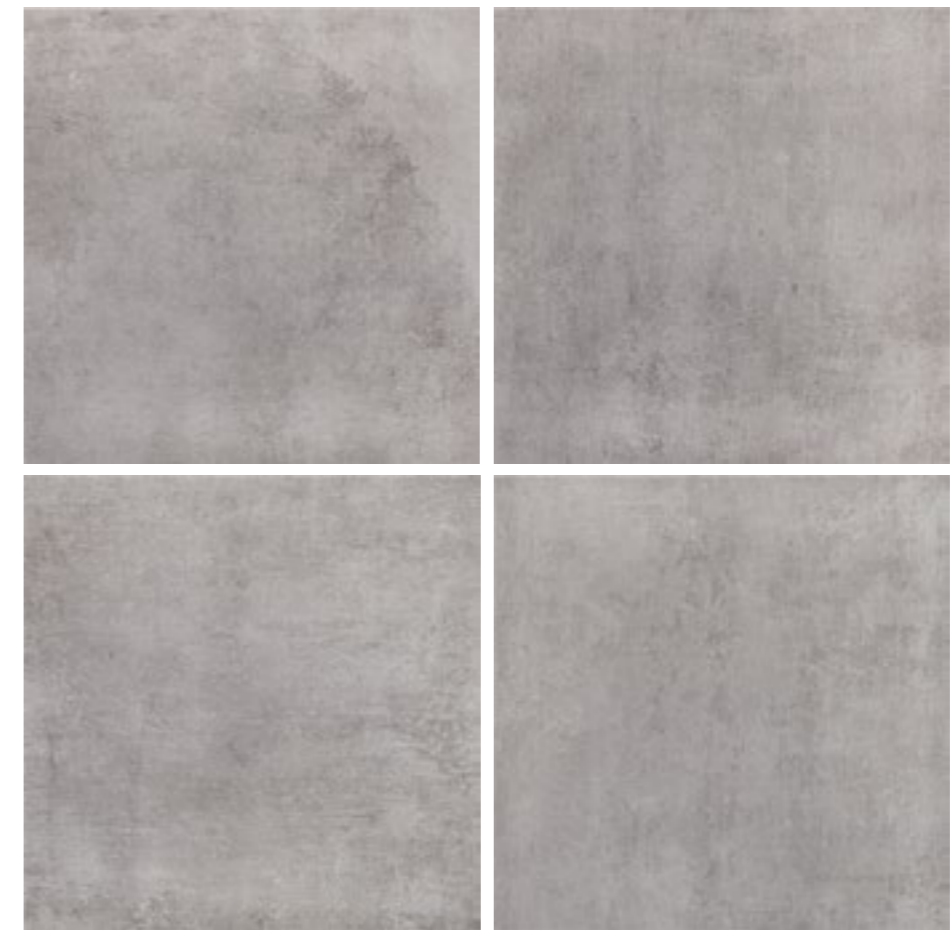

MAGMA | 80x80

Grès Porcelaine Emailé / Porcelain Stoneware

ASPECT CIMENT CEMENT ASPECT

Magma gris foncé

Format : 80cm x 80cm
GDMR80470

- **INT**
  Intérieur / Interior
- **EXT**
  Extérieur / Exterior
- **LI**
  Lisse / Slick
- Emailé / Glazed
- Multifacettes / Multi facets
- **R**
  Réctifié / Rectified
- Mat / Matt
- Variation modeste / Modest variation

Emballage / Packaging		CARTON / BOX			PALETTE / PALLET		
Format / Size	Epaisseur / Thickness	PC / Cart / PCS / Box	m² / Cart / SQM / Box	Poids / Cart / Weight / Box	Cart / Pal / Box / Pallet	m² / Pal / SQM / Pallet	Poids / Pal / Weight / Pallet
80 x 80	11,2 mm	2	1,28 m²	31 kg	36	46,08 m²	1130 kg