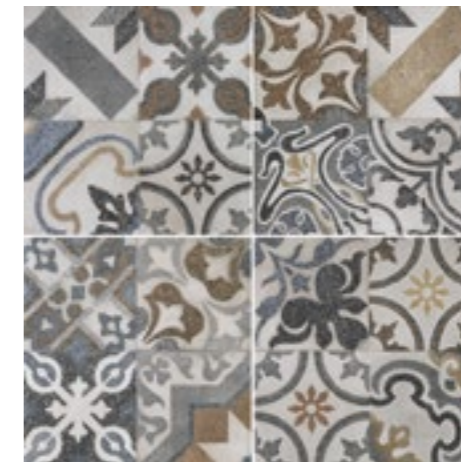

Format : 40cm x 40cm
GDM44212

Format : 40cm x 40cm
GDM44209

Format : 40cm x 40cm
GDM44213

Format : 40cm x 40cm
GDM44210

Décor Taparoura