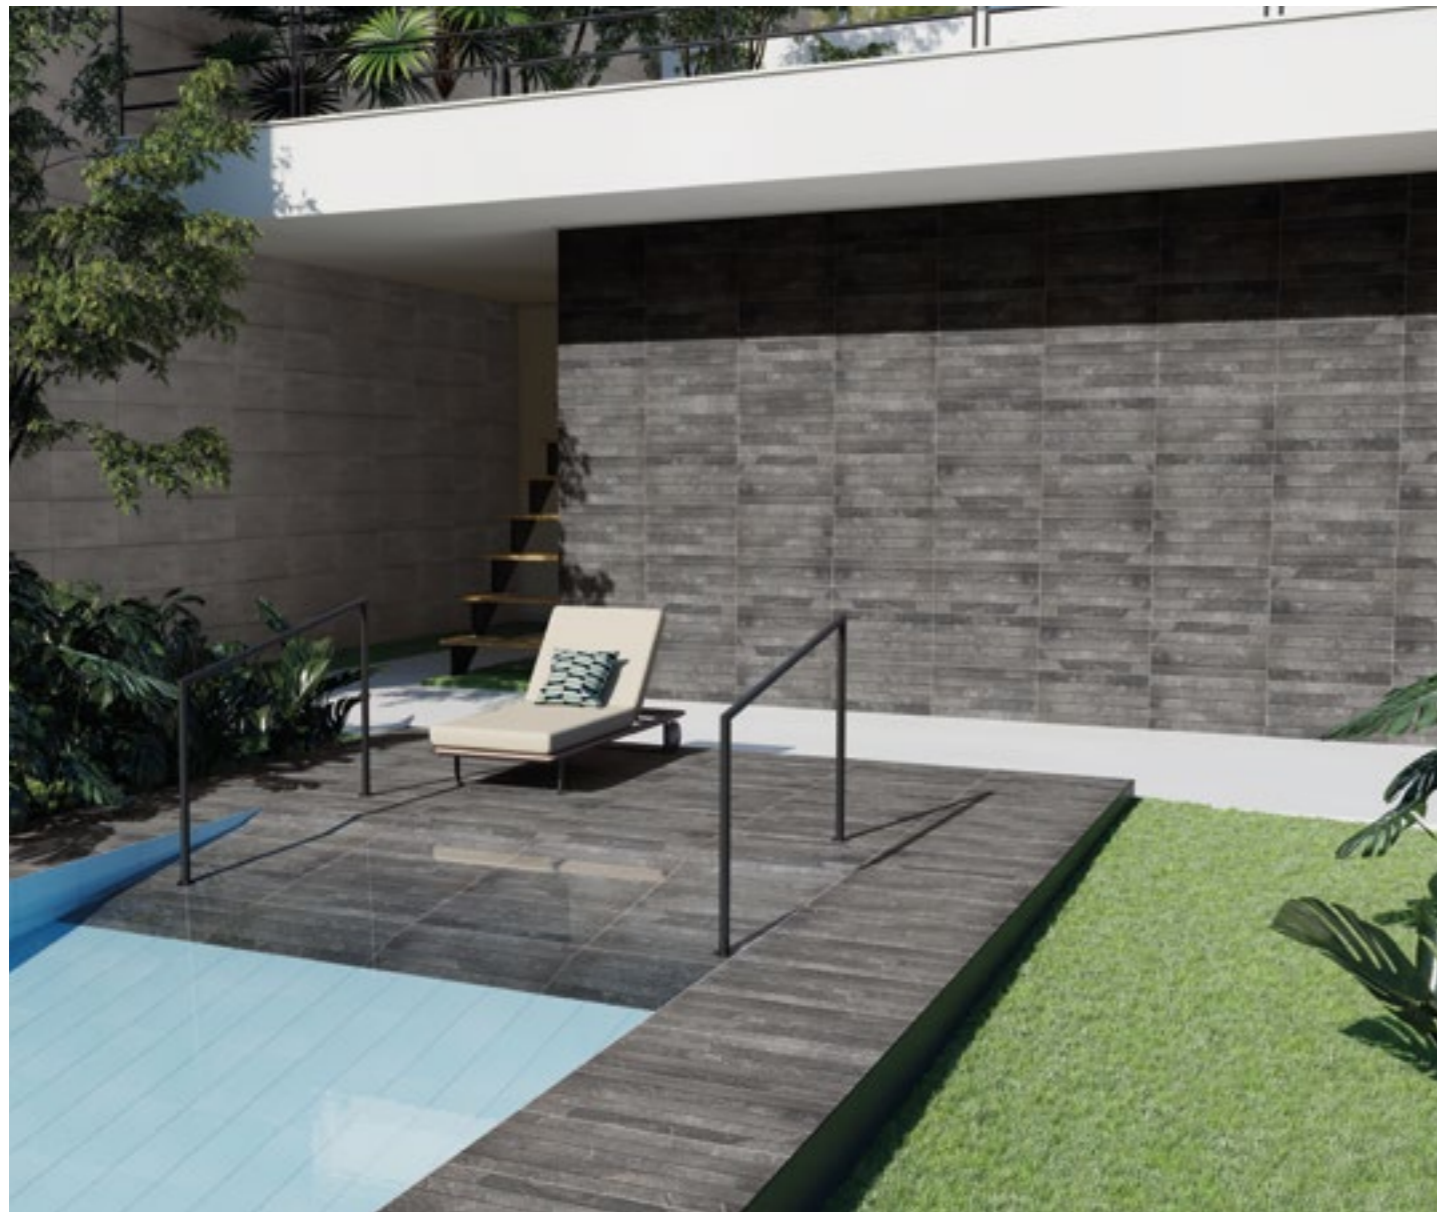

GREENLAND | 30x60

Grès Porcelaine Emailé / Porcelain Stoneware

ASPECT BOIS WOOD ASPECT

Format : 29,8cm x 59,5cm
GDAR36651

Format : 29,8cm x 59,5cm
GDAR36653

Format : 29,8cm x 59,5cm
GDAR36655

Format : 29,8cm x 59,5cm
GDAR36657