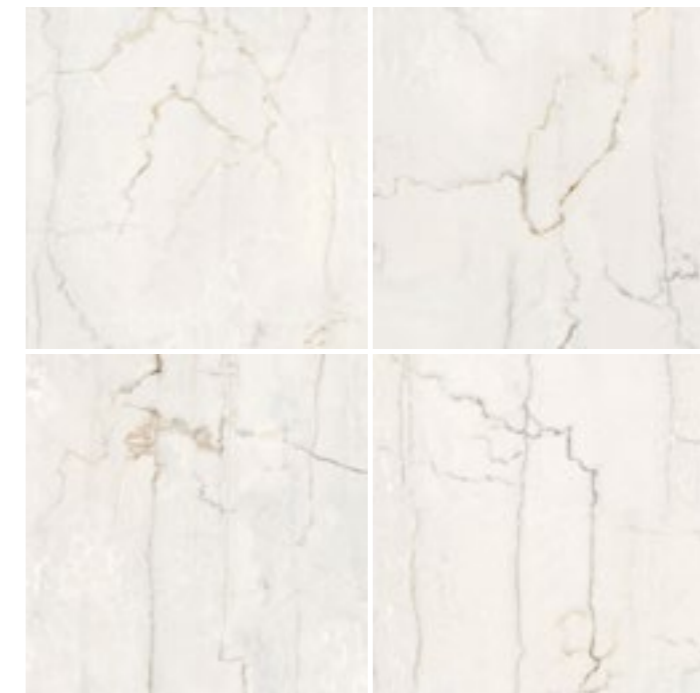

AVORIO | 60x60

Grès Porcelaine Emailé / Porcelain Stoneware

ASPECT MARBRE MARBLE ASPECT

Avorio beige poli

Format : 59,5cm x 59,5cm
GDMP60242

							
Intérieur / Interior	Lisse / Slick	Emailé / Glazed	Multifacettes / Multi facets	Réctifié / Rectified	Poli / Polished	Brillant / brilliant	Variation modeste / Modest variation