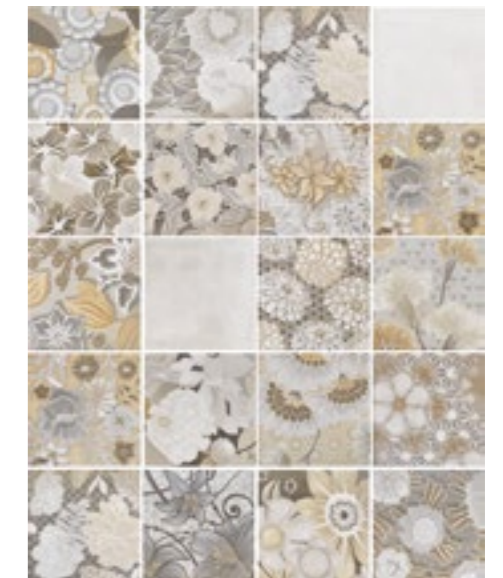

Hibernica flower

Format : 20cm x 20cm
GDM20011