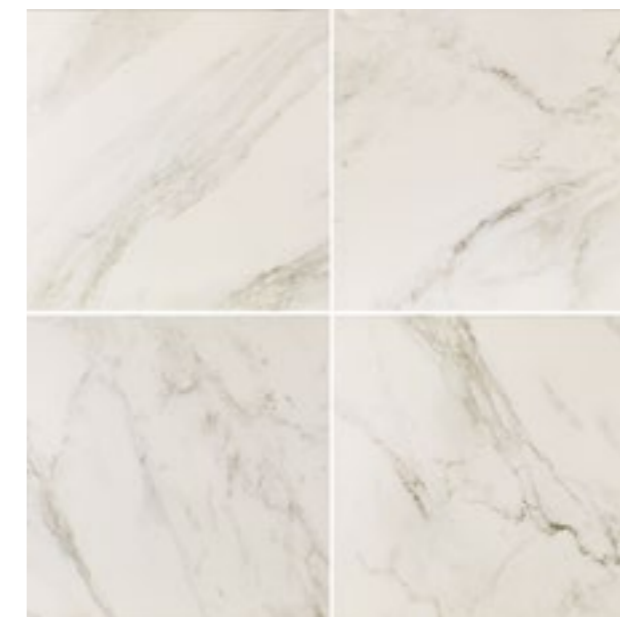

GLOSS | 60x60

Grès Porcelaine Emailé / Porcelain Stoneware

ASPECT MARBRE MARBLE ASPECT

Gloss brillant

Format : 59,5cm x 59,5cm
GDBR60007

Gloss mat

Format : 59,5cm x 59,5cm
GDMR60007

					
Intérieur / Interior	Lisse / Slick	Emailé / Glazed	Multifacettes / Multi facets	Réctifié / Rectified	Variation modeste / Modest variation