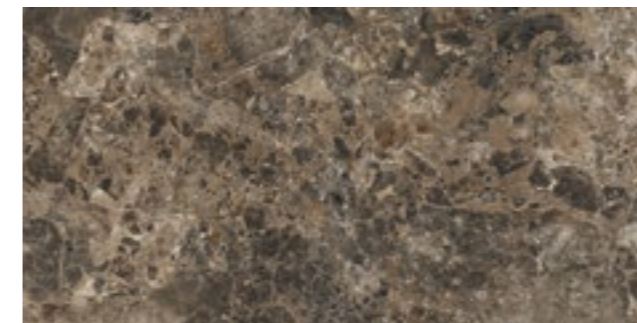

EMPERADOR | 60x120

Grès Porcelaine Emailé / Porcelain Stoneware

ASPECT MARBRE MARBLE ASPECT

Emperador

Format : 60cm x 120cm
GDKP72605