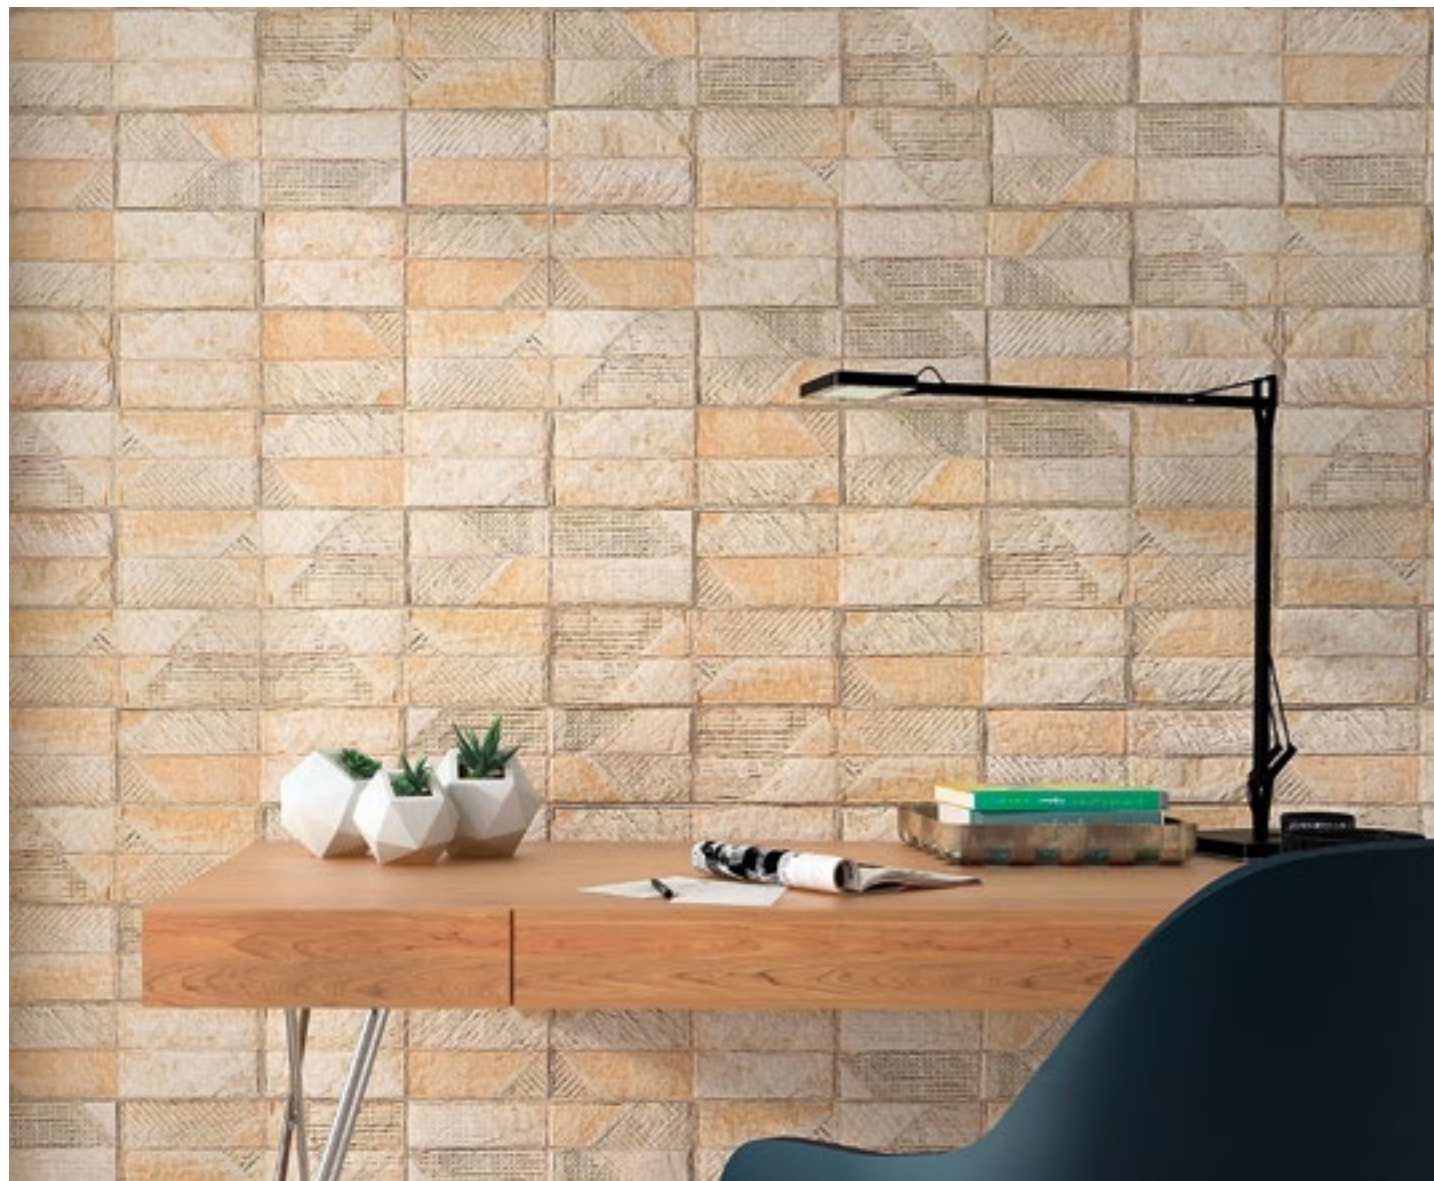

TEXAS | 15x45
Grès Porcelaine Emailé / Porcelain Stoneware

ASPECT PIERRE STONE ASPECT

Format : 15cm x 45cm
GDM18076

Format : 15cm x 45cm
GDM18075

- **INT**
  Intérieur / Interior
- **EXT**
  Extérieur / Exterior
- **ST**
  Structuré / Structured
- **Emailé** / Glazed
- **Mat** / Matt
- **Multifacettes** / Multi facets
- **Non Rectifié** / Not Rectified
- **V3** / Variation modeste / Modest variation

Emballage / Packaging		CARTON / BOX			PALETTE / PALLET		
Format / Size	Epaisseur / Thickness	PC / Cart / PCS / Box	m² / Cart / SQM / Box	Poids / Cart / Weight / Box	Cart / Pal / Box / Pallet	m² / Pal / SQM / Pallet	Poids / Pal / Weight / Pallet
15 x 45	9,8 mm	16	1,08 m²	22 kg	58	62,64 m²	1300 kg