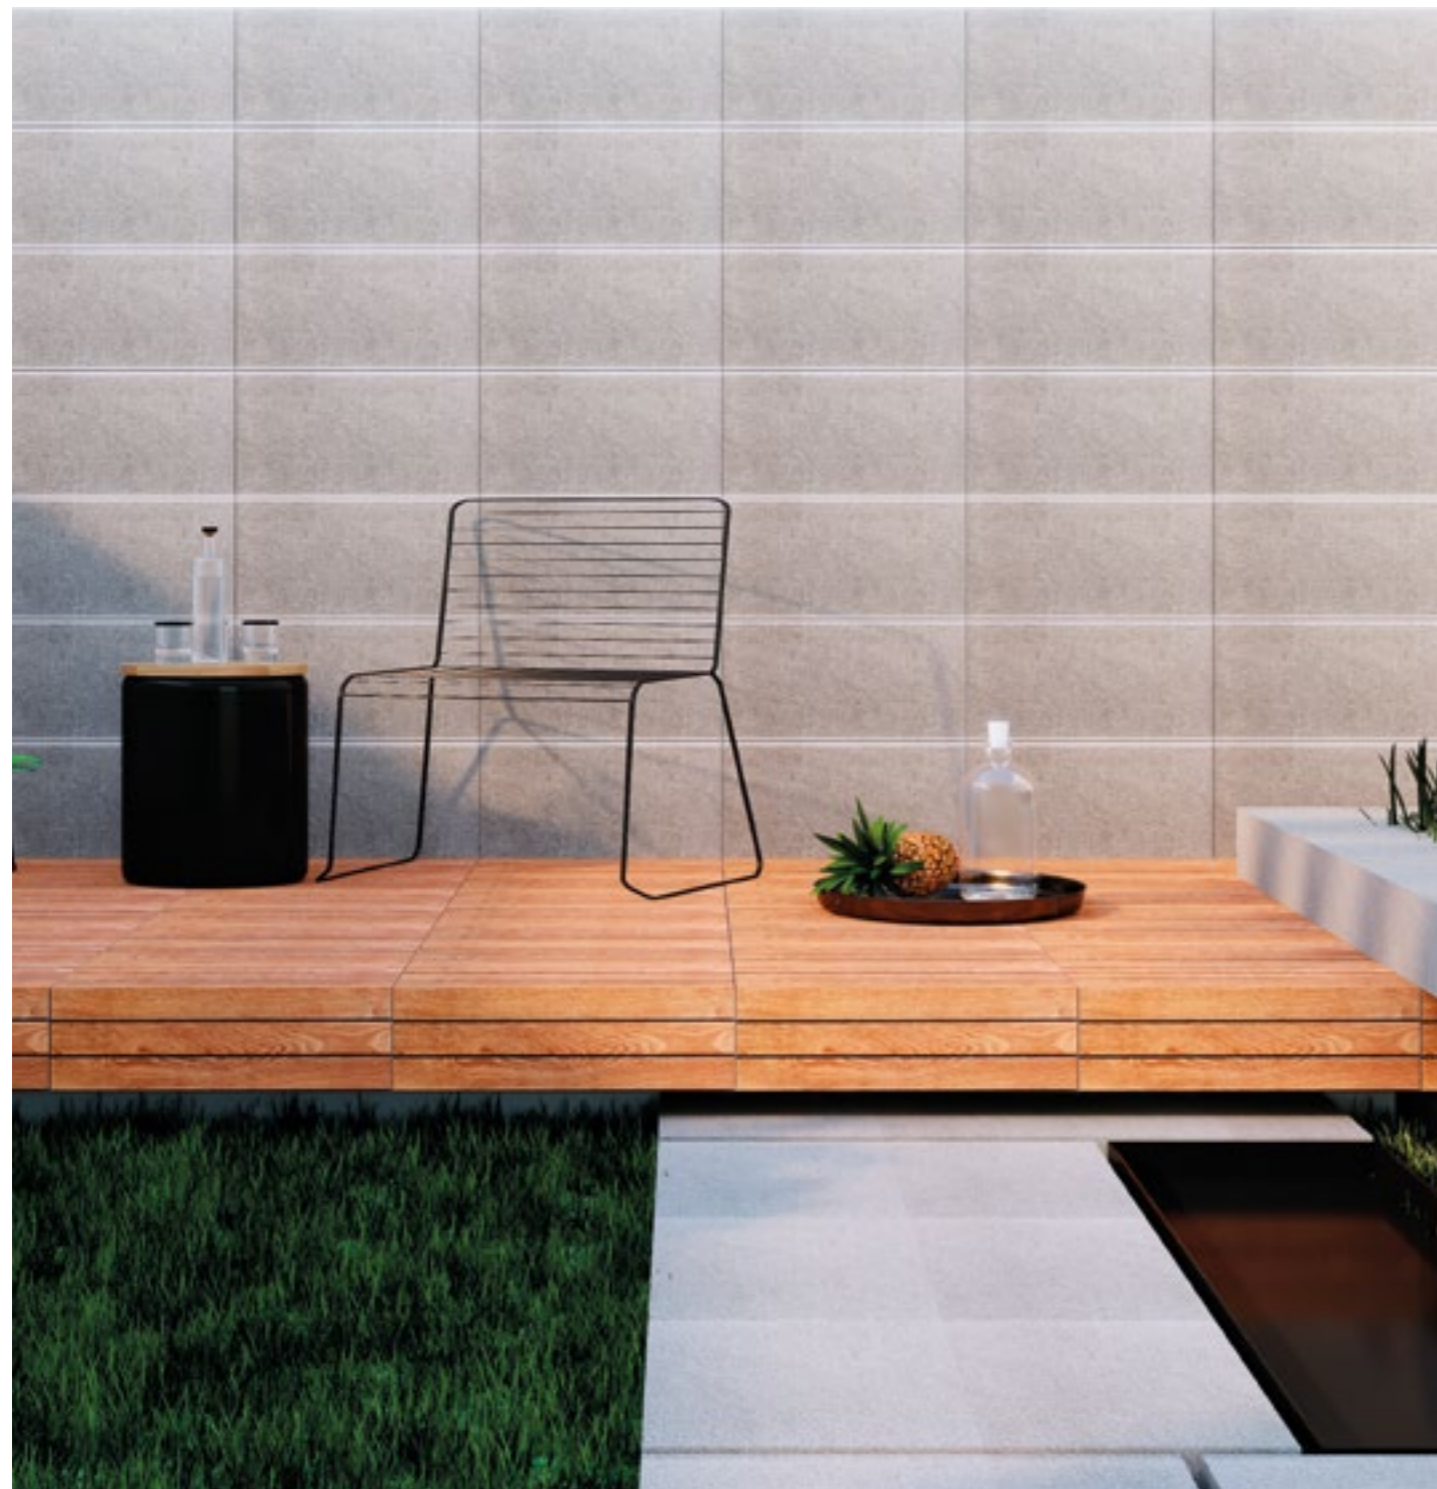

VOLGA | 30x60

Grès Porcelaine Emailé / Porcelain Stoneware

ASPECT PIERRE / STONE ASPECT

Format : 30cm x 60cm
GDM36932

Format : 30cm x 60cm
GDM36931

Format : 30cm x 60cm
GDM36934

Format : 30cm x 60cm
GDM36933

- **INT**
  Intérieur / Interior
- **EXT**
  Extérieur / Exterior
- **ST**
  Structuré / Structured
- Emailé / Glazed
- Mat / Matt
- Multifacettes / Multi facets
- Non Réctifié / Not Rectified
- Variation modeste / Modest variation

Emballage / Packaging		CARTON / BOX			PALETTE / PALLET		
Format / Size	Epaisseur / Thickness	PC / Cart / PCS / Box	m² / Cart / SQM / Box	Poids / Cart / Weight / Box	Cart / Pal / Box / Pallet	m² / Pal / SQM / Pallet	Poids / Pal / Weight / Pallet
30 x 60	8,3 mm	7	1,26 m²	23,5 kg	40	50,4 m²	960 kg