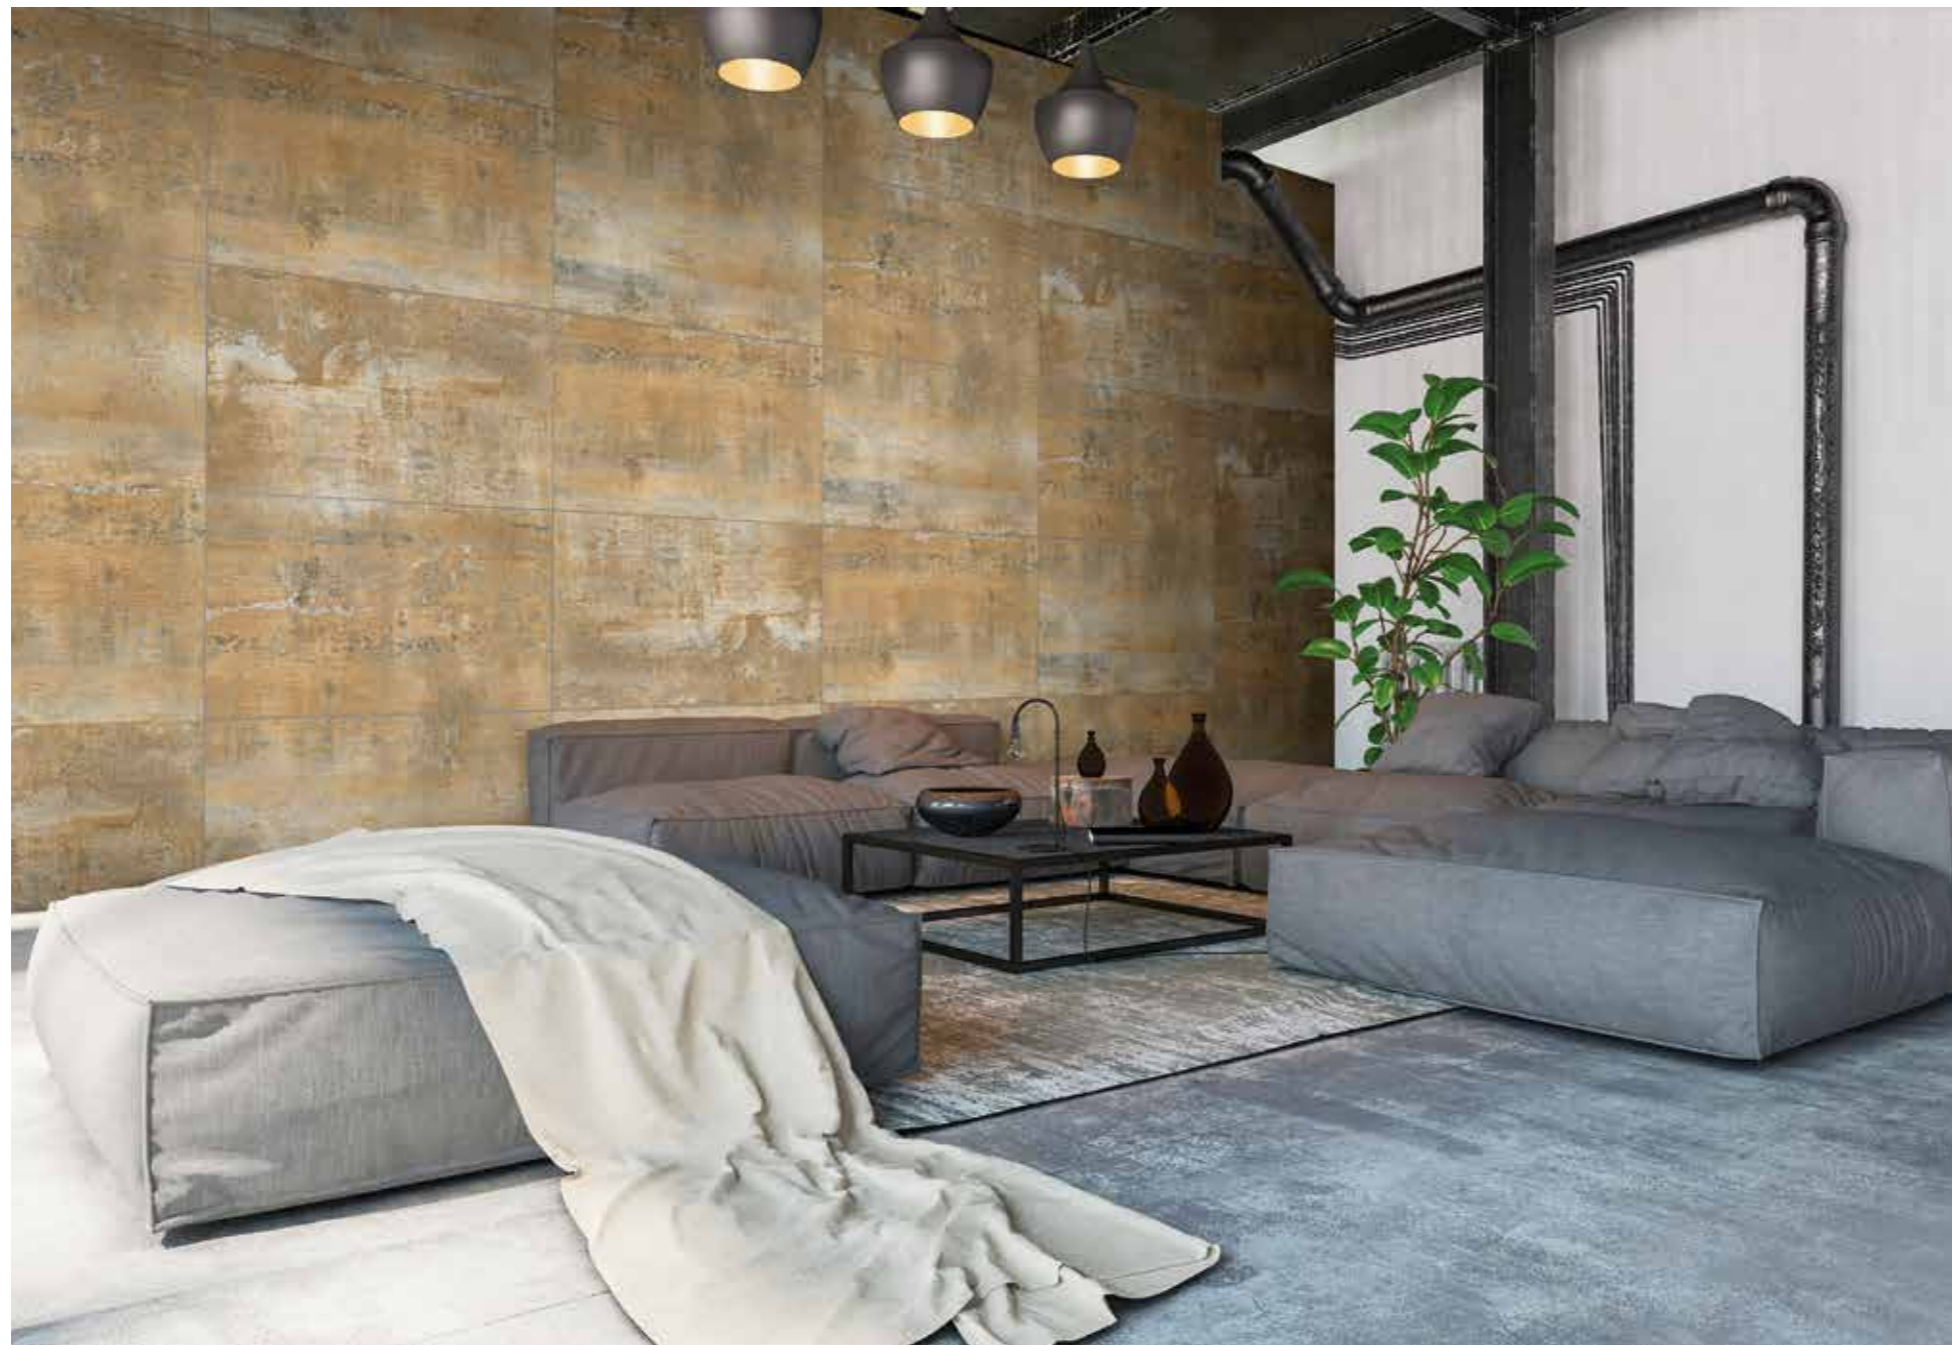

# KIRENOX | 60x120

Grès Porcelaine Emaillé / Porcelain Stoneware

ASPECT MÉTALISÉ METAL ASPECT

**Kirenox bronze uni**

Format : 60cm x 120cm  
GDIL72300

**Kirenox silver**

Format : 60cm x 120cm  
GDIL72301

- 