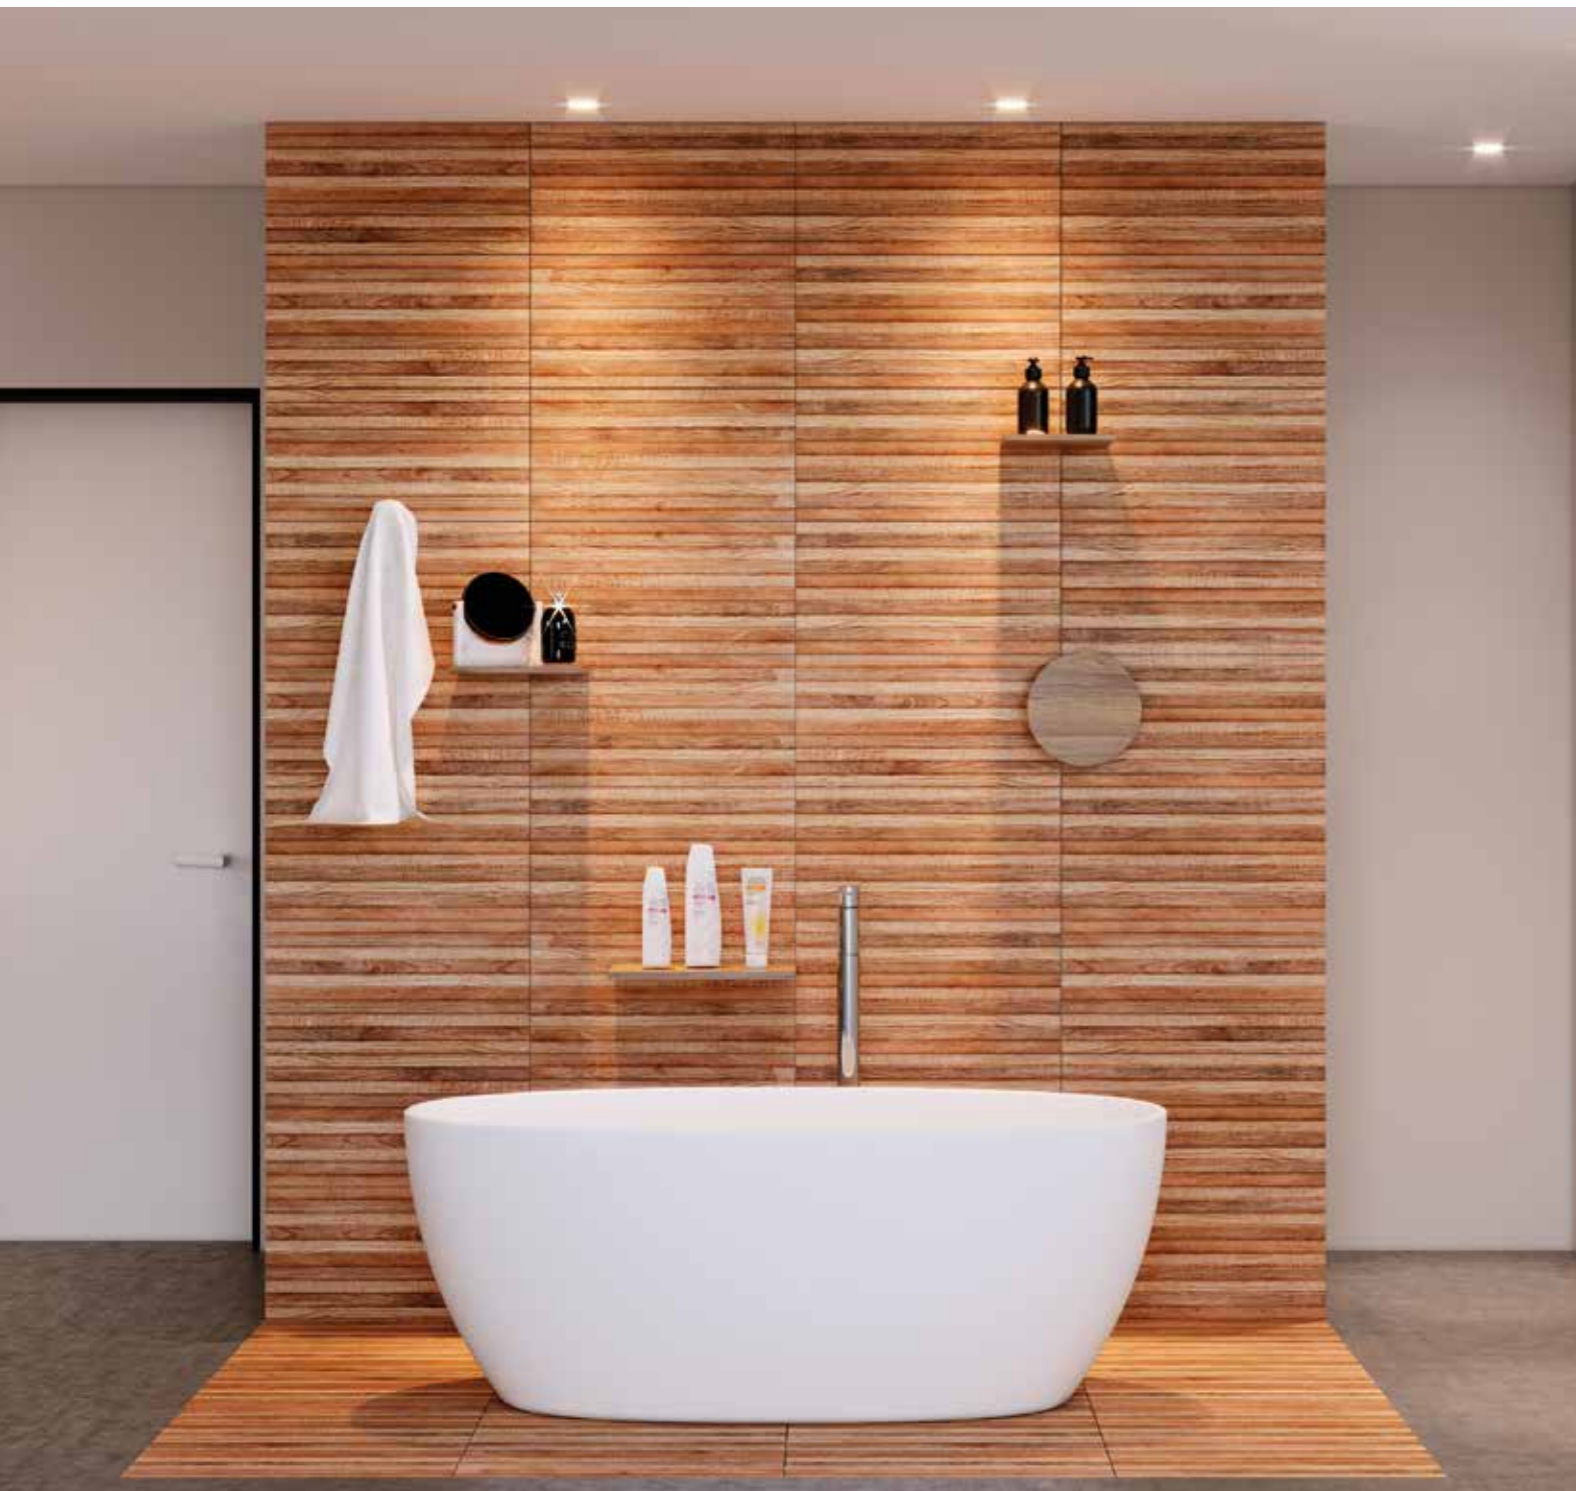

SYDNEY | 30x60

Grès Porcelaine Emailé / Porcelain Stoneware

ASPECT BOIS / WOOD ASPECT

Format : 29,8cm x 59,5cm
GDMR36567

Format : 29,8cm x 59,5cm
GDMR36567

Format : 29,8cm x 59,5cm
GDMR36567

Intérieur / Interior

Extérieur / Exterior

Structuré / Structured

Emailé / Glazed

Mat / Matt

Multifacettes / Multi facets

Réctifié / Rectified

Variation modeste / Modest variation

Emballage / Packaging		CARTON / BOX			PALETTE / PALLET		
Format / Size	Epaisseur / Thickness	PC / Cart / PCS / Box	m² / Cart / SQM / Box	Poids / Cart / Weight / Box	Cart / Pal / Box / Pallet	m² / Pal / SQM / Pallet	Poids / Pal / Weight / Pallet
29,8 x 59,5	8,3 mm	7	1,24 m²	26,27 kg	40	49,6 m²	1070,8 kg