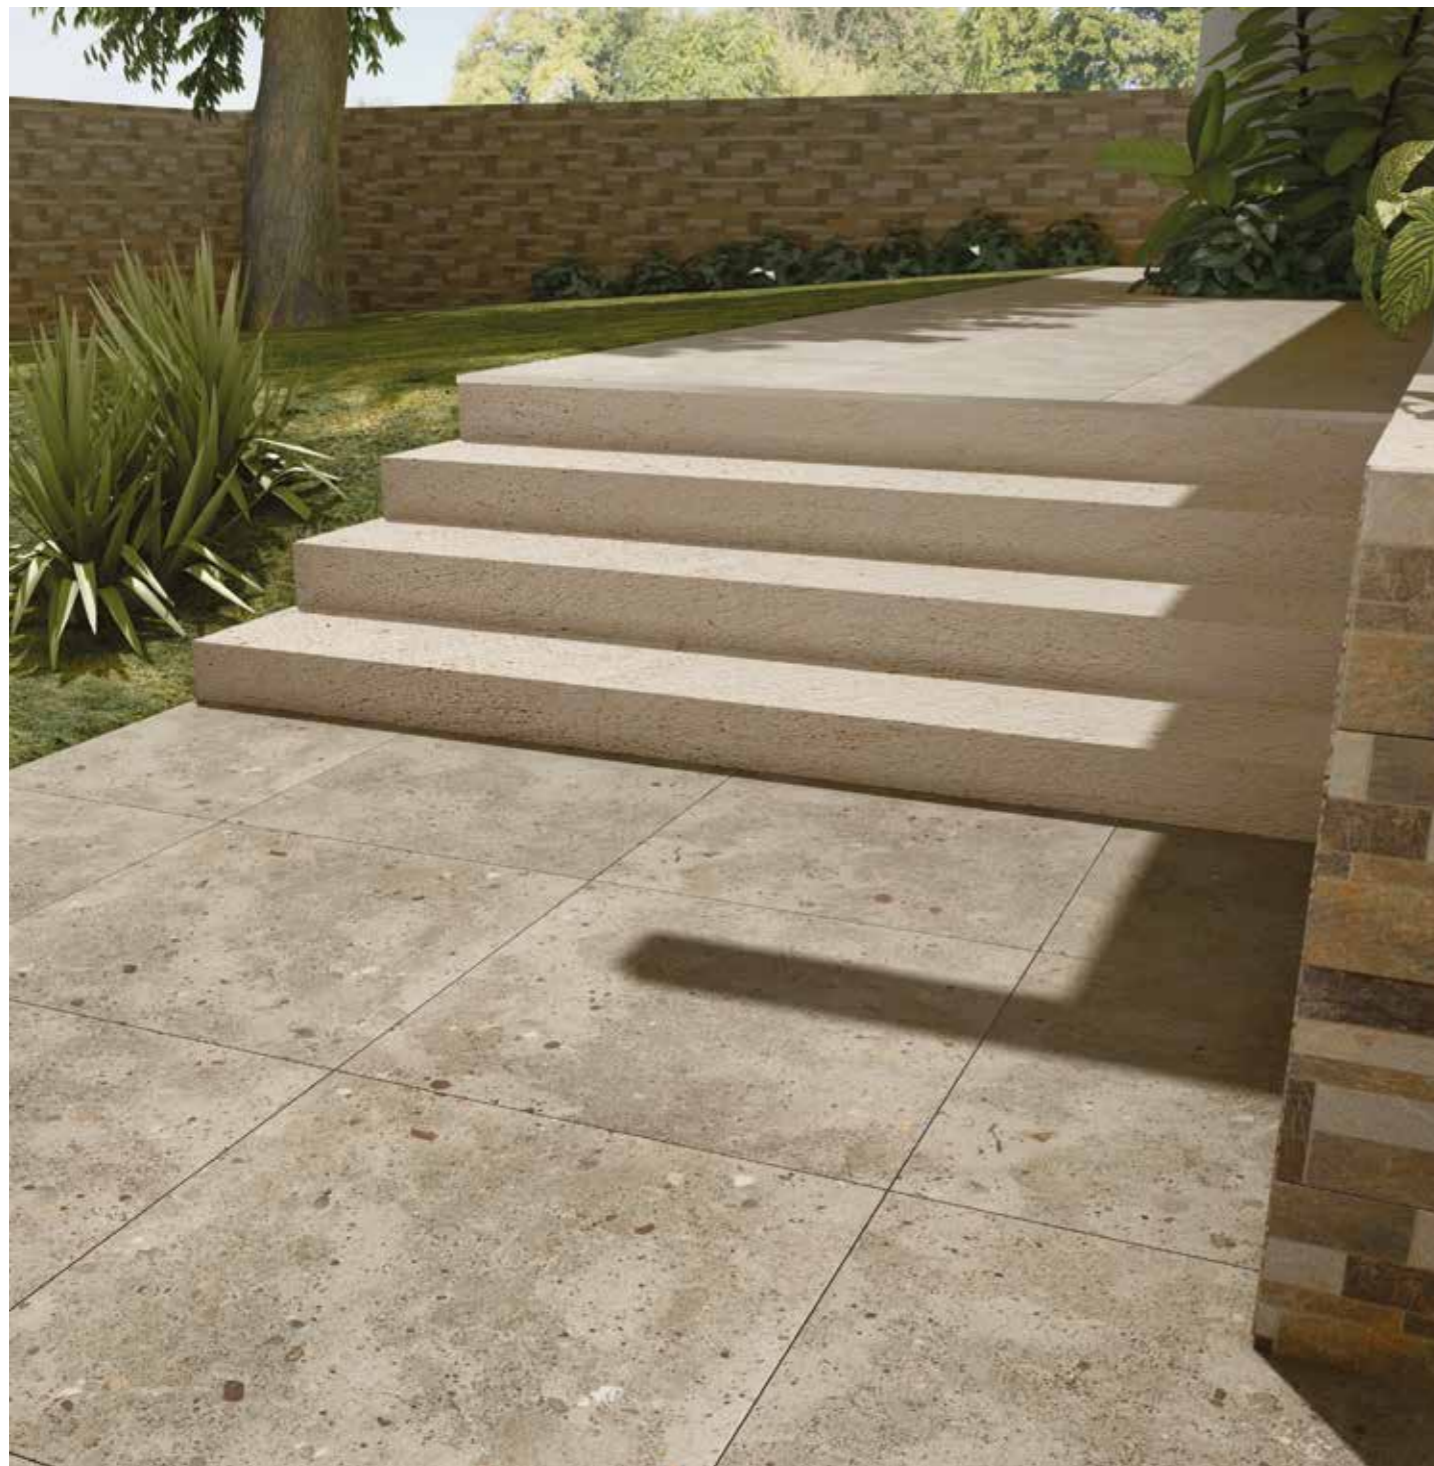

AVENUE GRANIT | 60x60

Grès Porcelaine Emailé / Porcelain Stoneware

ASPECT PIERRE STONE ASPECT

Avenue Granit grège

Format : 60cm x 60cm
GDG60822