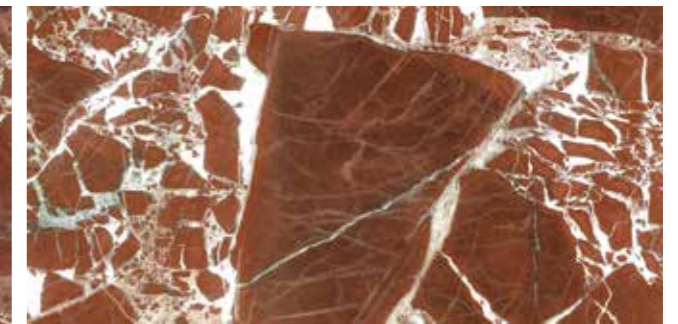

Lepanto rouge

Format : 60cm x 120cm
GDKP72622

INT	LI				R		V3
Intérieur / Interior	Lisse / Slick	Emailé / Glazed	Poli / Polished	Multifacettes / Multi facets	Réctifié / Rectified	Brillant / brilliant	Variation modeste / Modest variation

Emballage / Packaging		CARTON / BOX			PALETTE / PALLET		
Format / Size	Epaisseur / Thickness	PC / Cart / PCS / Box	m² / Cart / SQM / Box	Poids / Cart / Weight / Box	Cart / Pal / Box / Pallet	m² / Pal / SQM / Pallet	Poids / Pal / Weight / Pallet
60 x 120	10,7 mm	2	1,44 m²	36 kg	45	64,8 m²	1660 kg