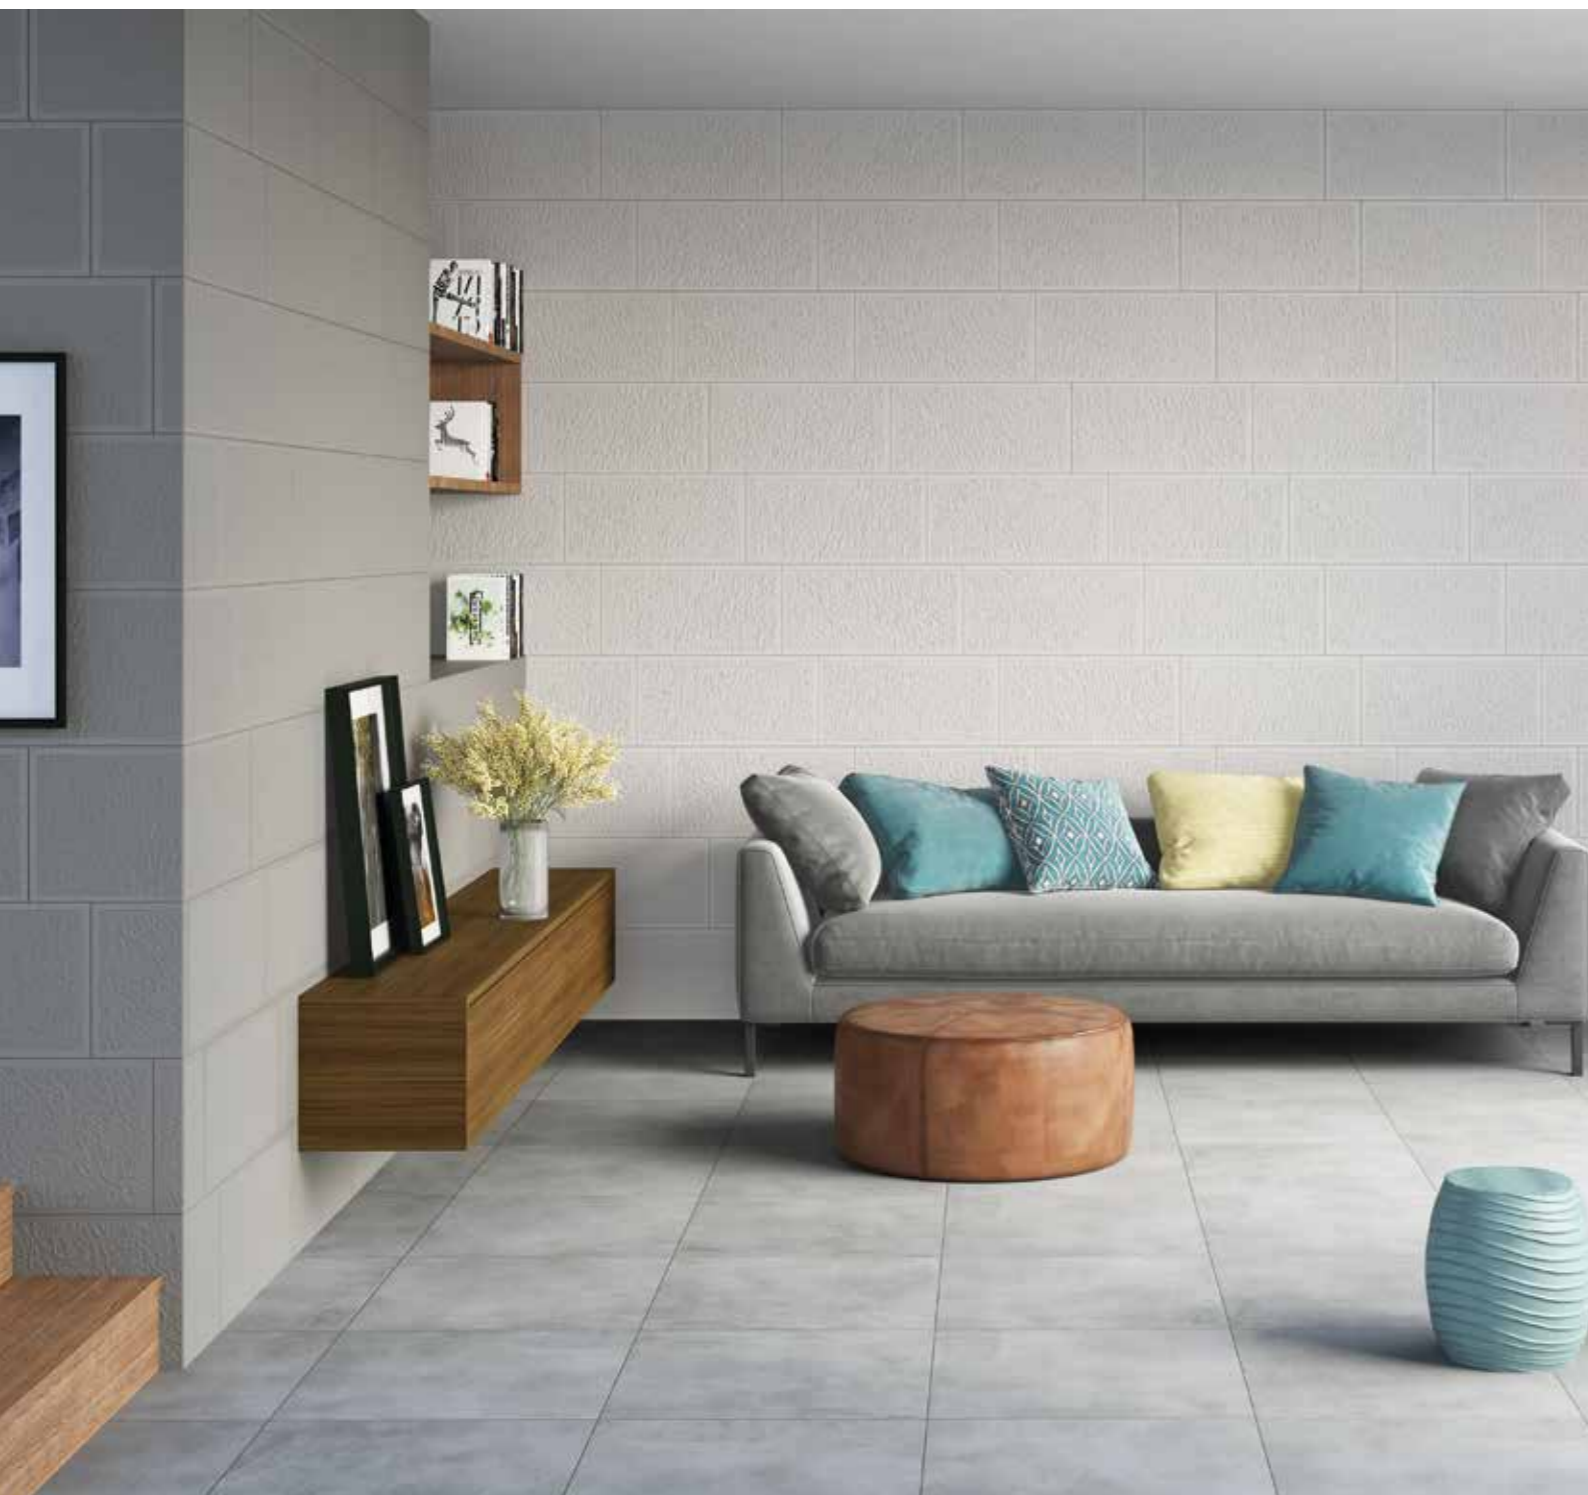

TERRA | 60x60

Grès Porcelaine Emailé / Porcelain Stoneware

ASPECT CIMENT CEMENT ASPECT

Terra gris foncé

Format : 59,5cm x 59,5cm
GDMR60220