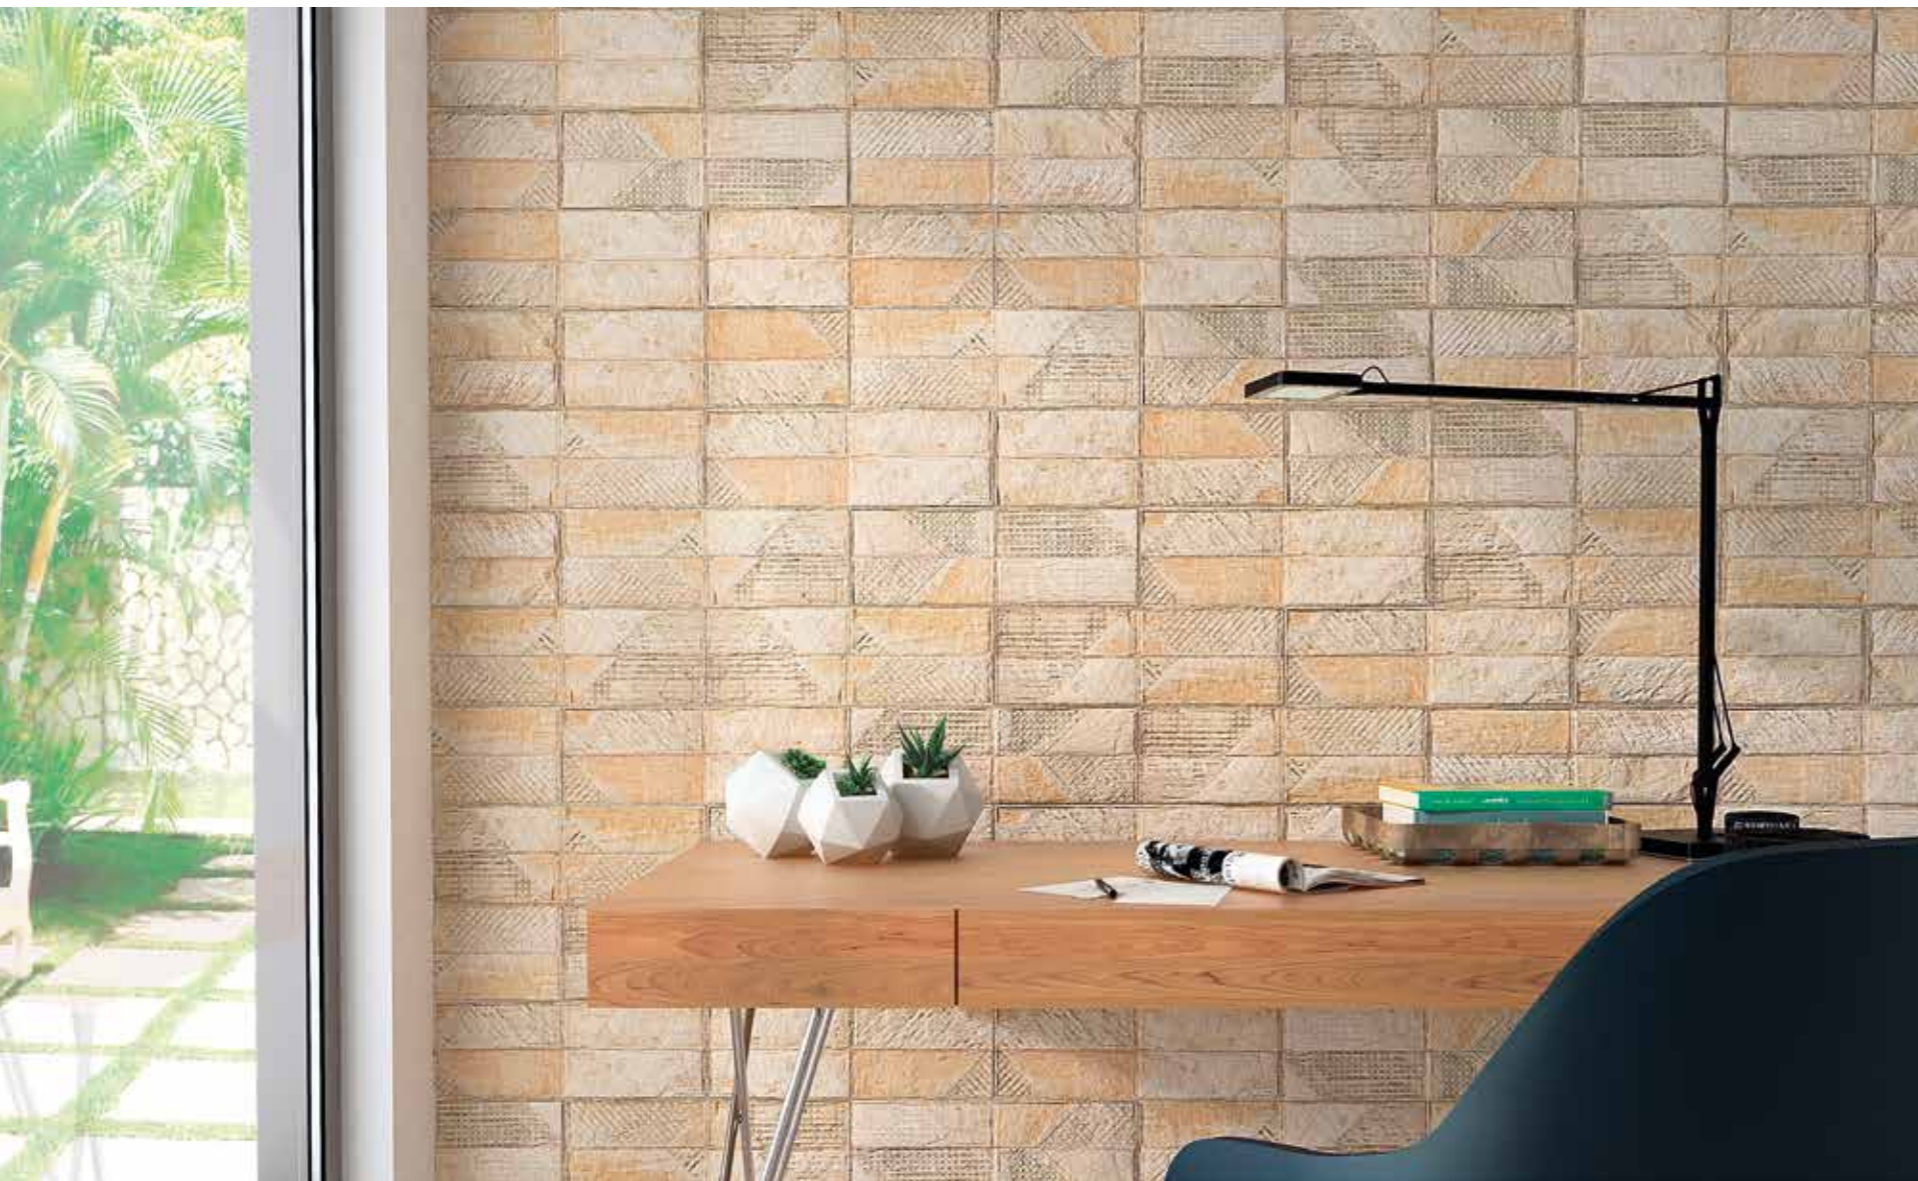

TEXAS | 15x45
Grès Porcelaine Emailé / Porcelain Stoneware

ASPECT PIERRE / STONE ASPECT

Format : 15cm x 45cm
GDM18076

Format : 15cm x 45cm
GDM18075

Intérieur / Interior

Extérieur / Exterior

Structuré / Structured

Emailé / Glazed

Mat / Matt

Multifacettes / Multi facets

Non Récifié / Not Rectified

Variation modeste / Modest variation

Emballage / Packaging		CARTON / BOX			PALETTE / PALLET		
Format / Size	Épaisseur / Thickness	PC / Cart / PCS / Box	m² / Cart / SQM / Box	Poids / Cart / Weight / Box	Cart / Pal / Box / Pallet	m² / Pal / SQM / Pallet	Poids / Pal / Weight / Pallet
15 x 45	9,8 mm	16	1,08 m²	22 kg	58	62,64 m²	1300 kg