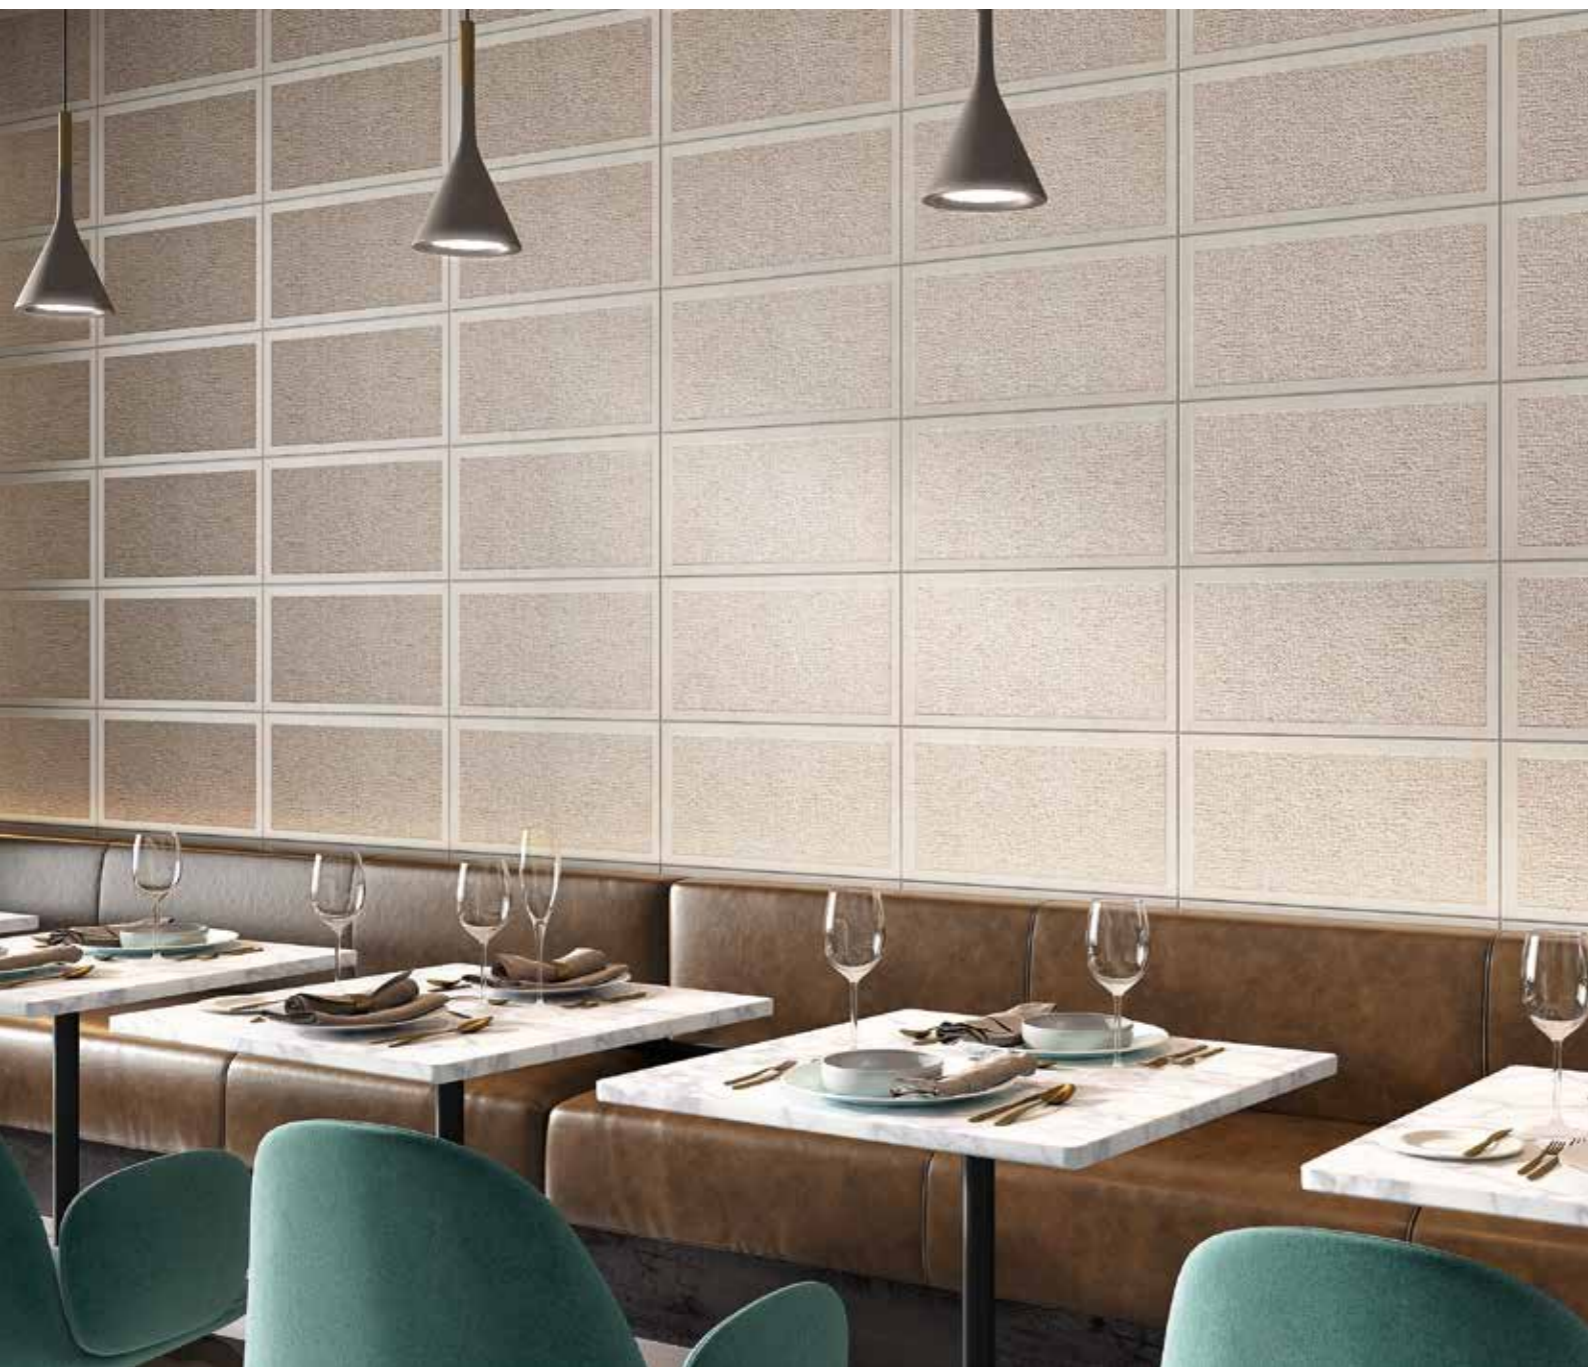

BOSTON | 30x60

Grès Porcelaine Emailé / Porcelain Stoneware

ASPECT PIERRE / STONE ASPECT

Format : 30cm x 60cm
GDM36942

Format : 30cm x 60cm
GDM36941

Format : 30cm x 60cm
GDM36944

Format : 30cm x 60cm
GDM36943

Intérieur / Interior

Extérieur / Exterior

Structuré / Structured

Emailé / Glazed

Mat / Matt

Multifacettes / Multi facets

Non Rectifié / Not Rectified

Variation modeste / Modest variation

Emballage / Packaging		CARTON / BOX			PALETTE / PALLET		
Format / Size	Epaisseur / Thickness	PC / Cart / PCS / Box	m² / Cart / SQM / Box	Poids / Cart / Weight / Box	Cart / Pal / Box / Pallet	m² / Pal / SQM / Pallet	Poids / Pal / Weight / Pallet
30 x 60	8,3 mm	7	1,26 m²	21,75 kg	40	50,4 m²	890 kg