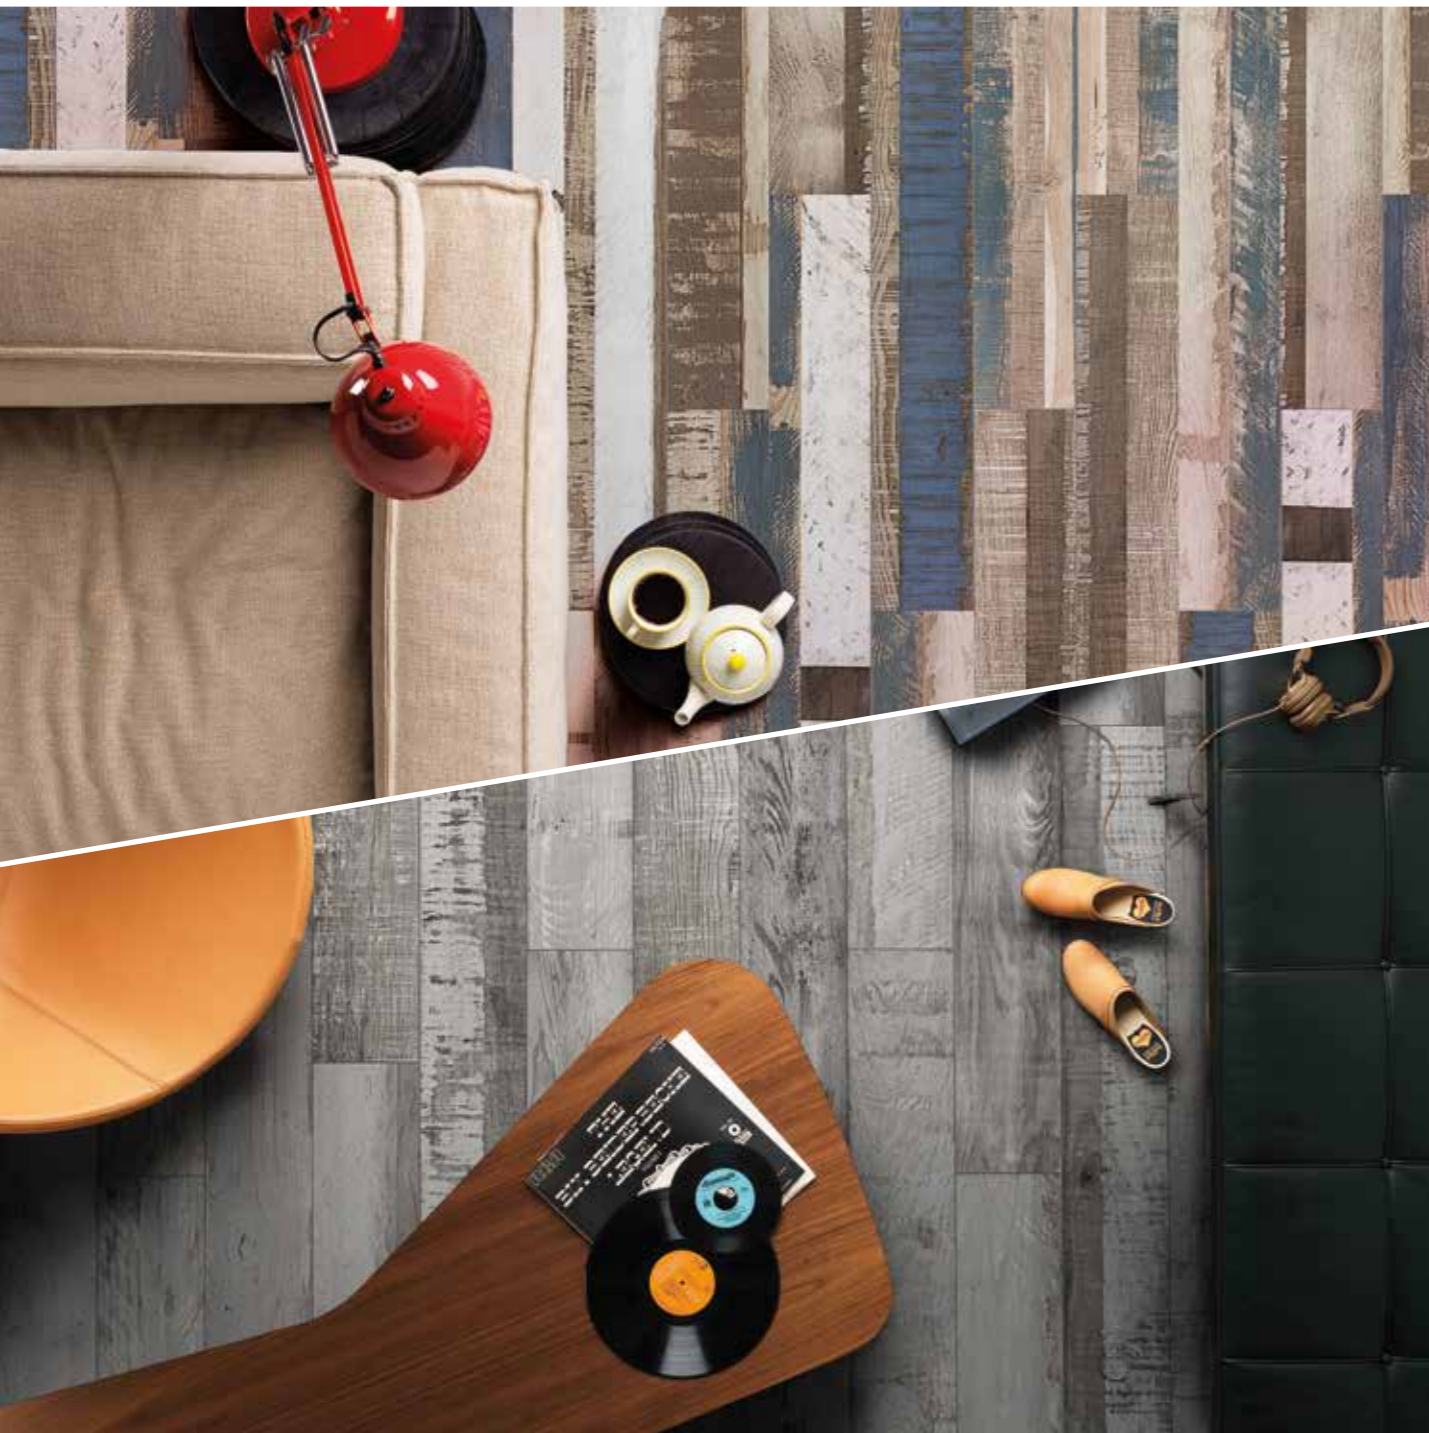

BOIS REFLEX | 16x100

Grès Porcelaine Emailé / Porcelain Stoneware

ASPECT BOIS / WOOD ASPECT

Bois reflex beige pénétrant

Format : 15,5cm x 99,5cm
GPMR16818