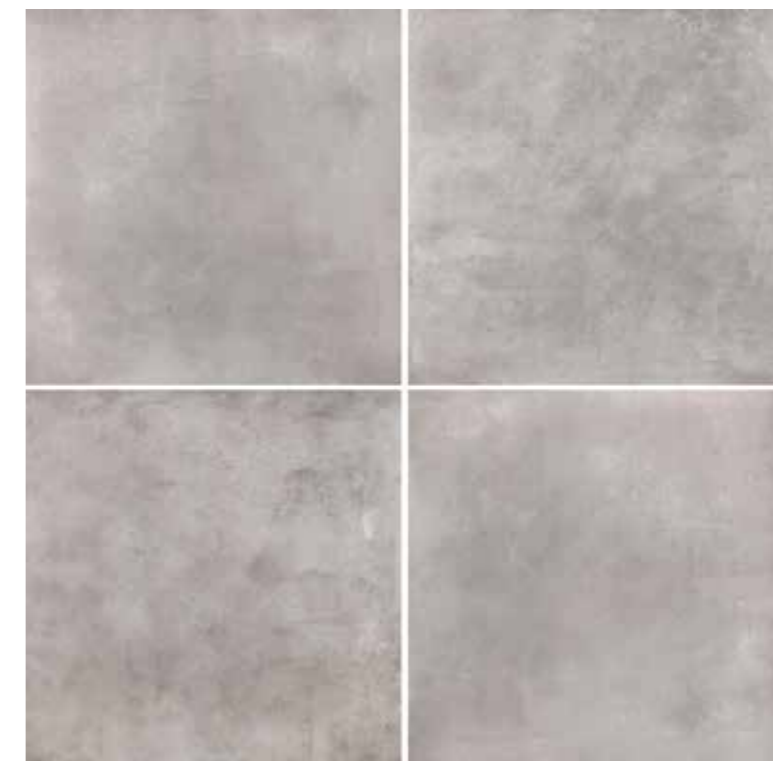

Emballage / Packaging		CARTON / BOX			PALETTE / PALLET		
Format / Size	Épaisseur / Thickness	PC / Cart / PCS / Box	m² / Cart / SQM / Box	Poids / Cart / Weight / Box	Cart / Pal / Box / Pallet	m² / Pal / SQM / Pallet	Poids / Pal / Weight / Pallet
80 x 80	11,2 mm	2	1,28 m²	31 kg	36	46,08 m²	1140 kg