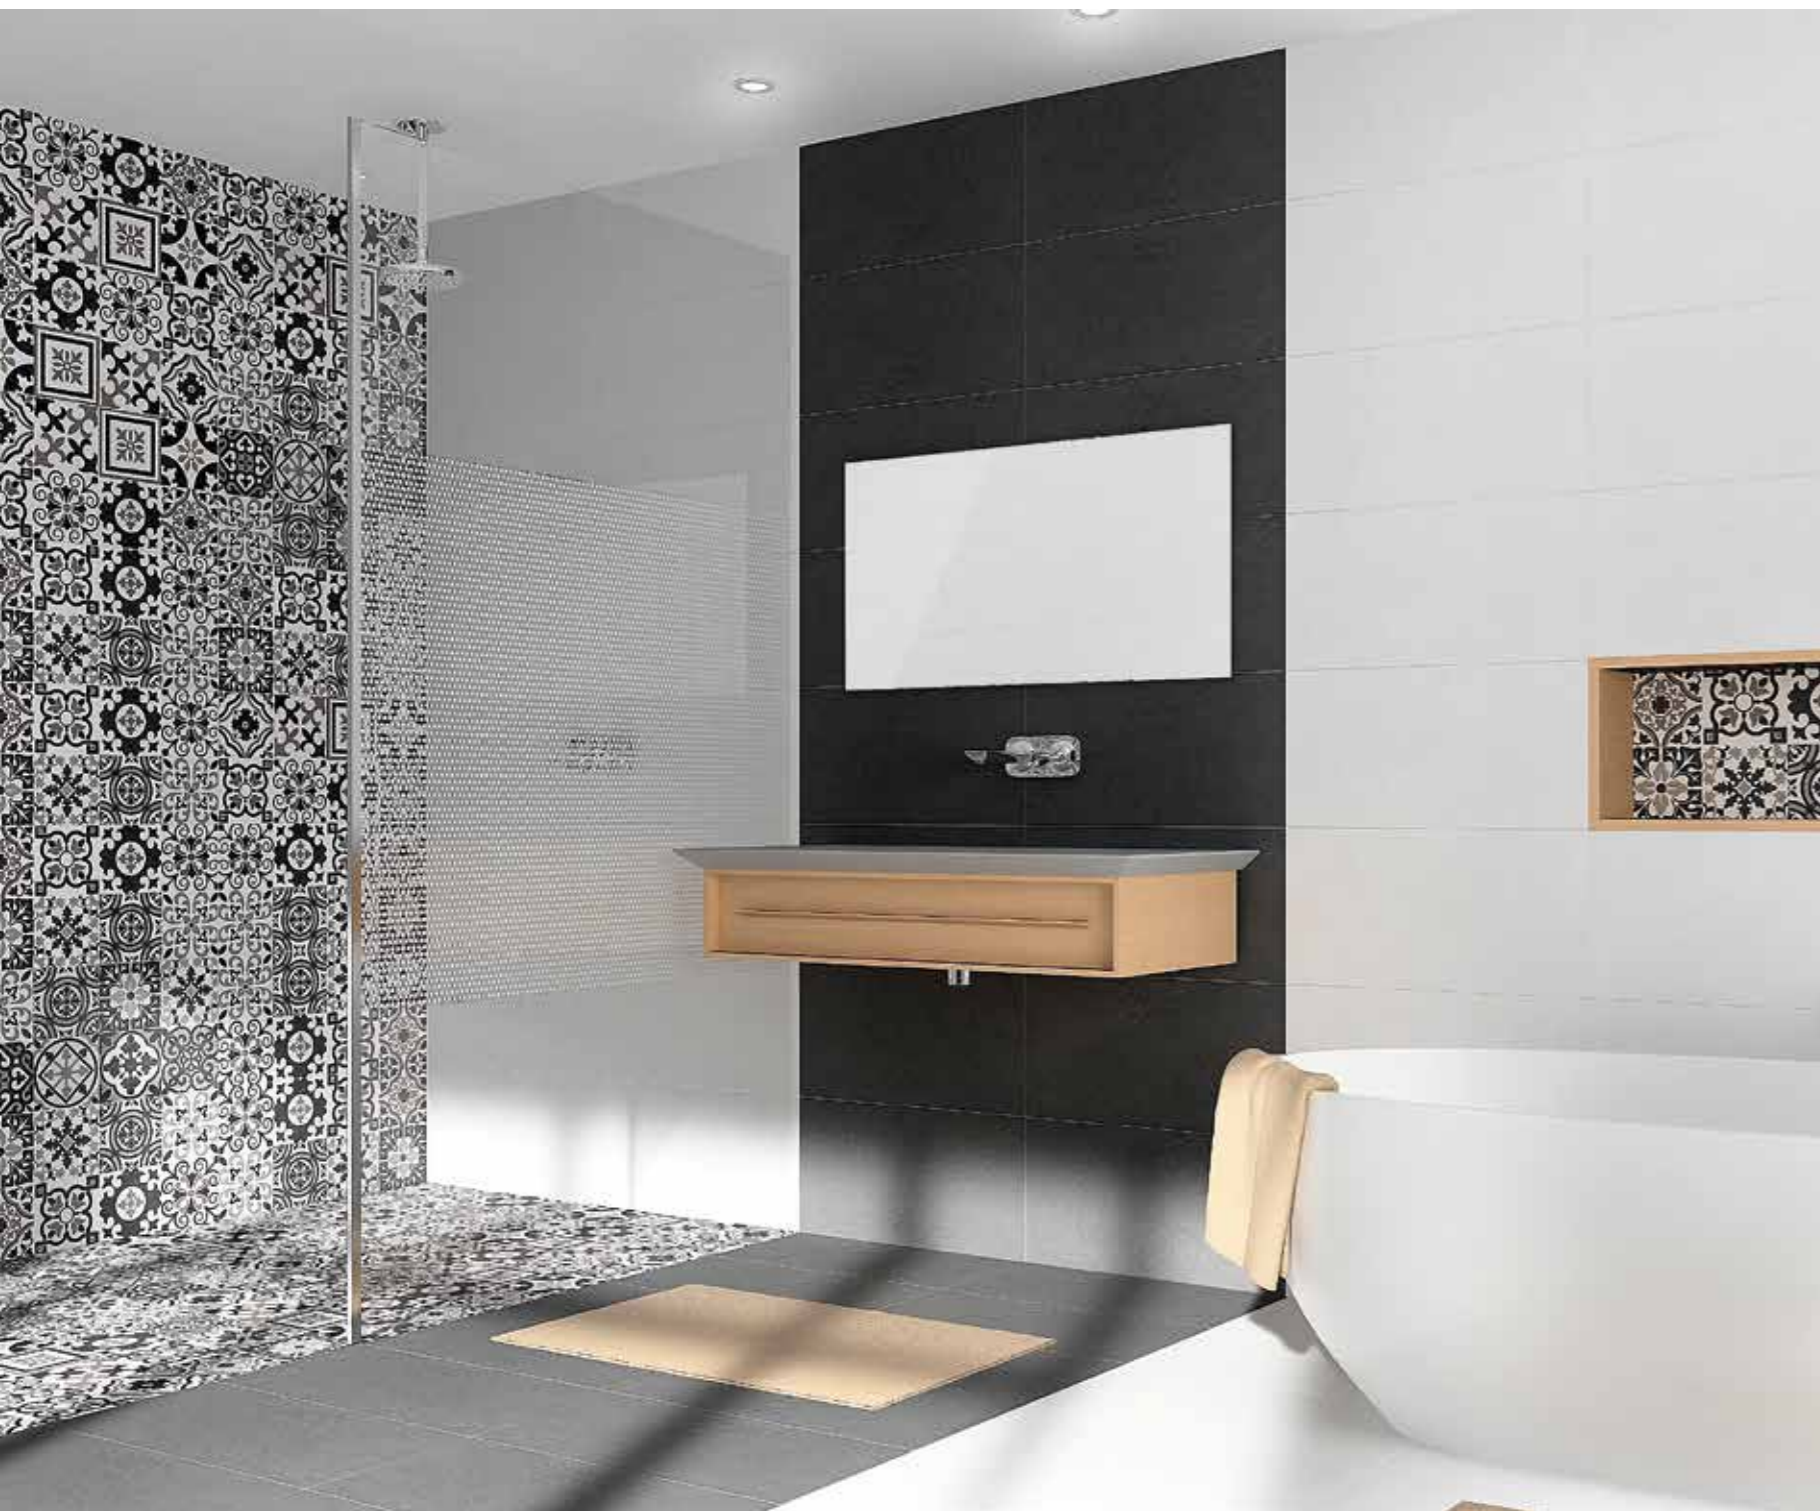

PLANETE | 30x60

Grès Porcelaine Emailé / Porcelain Stoneware

ASPECT TEINTE UNIE / SOLID COLOR ASPECT

Format : 29,8cm x 59,5cm
GUMR36405

Format : 29,8cm x 59,5cm
GUMR36406

Planète decor noir et blanc

Format : 29,8cm x 59,5cm
GUMR364051

Planète décor 3D

Format : 29,8cm x 59,5cm
GUMR364052

- **INT**

  Intérieur / Interior
- **EXT**

  Extérieur / Exterior
- **ST**

  Structuré / Structured
- Emailé / Glazed
- Mat / Matt
- Multifacettes / Multi facets
- Réctifié / Rectified
- Aspect uniforme / Uniform appearance

Emballage / Packaging		CARTON / BOX			PALETTE / PALLET		
Format / Size	Epaisseur / Thickness	PC / Cart / PCS / Box	m² / Cart / SQM / Box	Poids / Cart / Weight / Box	Cart / Pal / Box / Pallet	m² / Pal / SQM / Pallet	Poids / Pal / Weight / Pallet
29,8 x 59,5	8,3 mm	7	1,24 m²	26,27 kg	40	49,6 m²	1070,8 kg