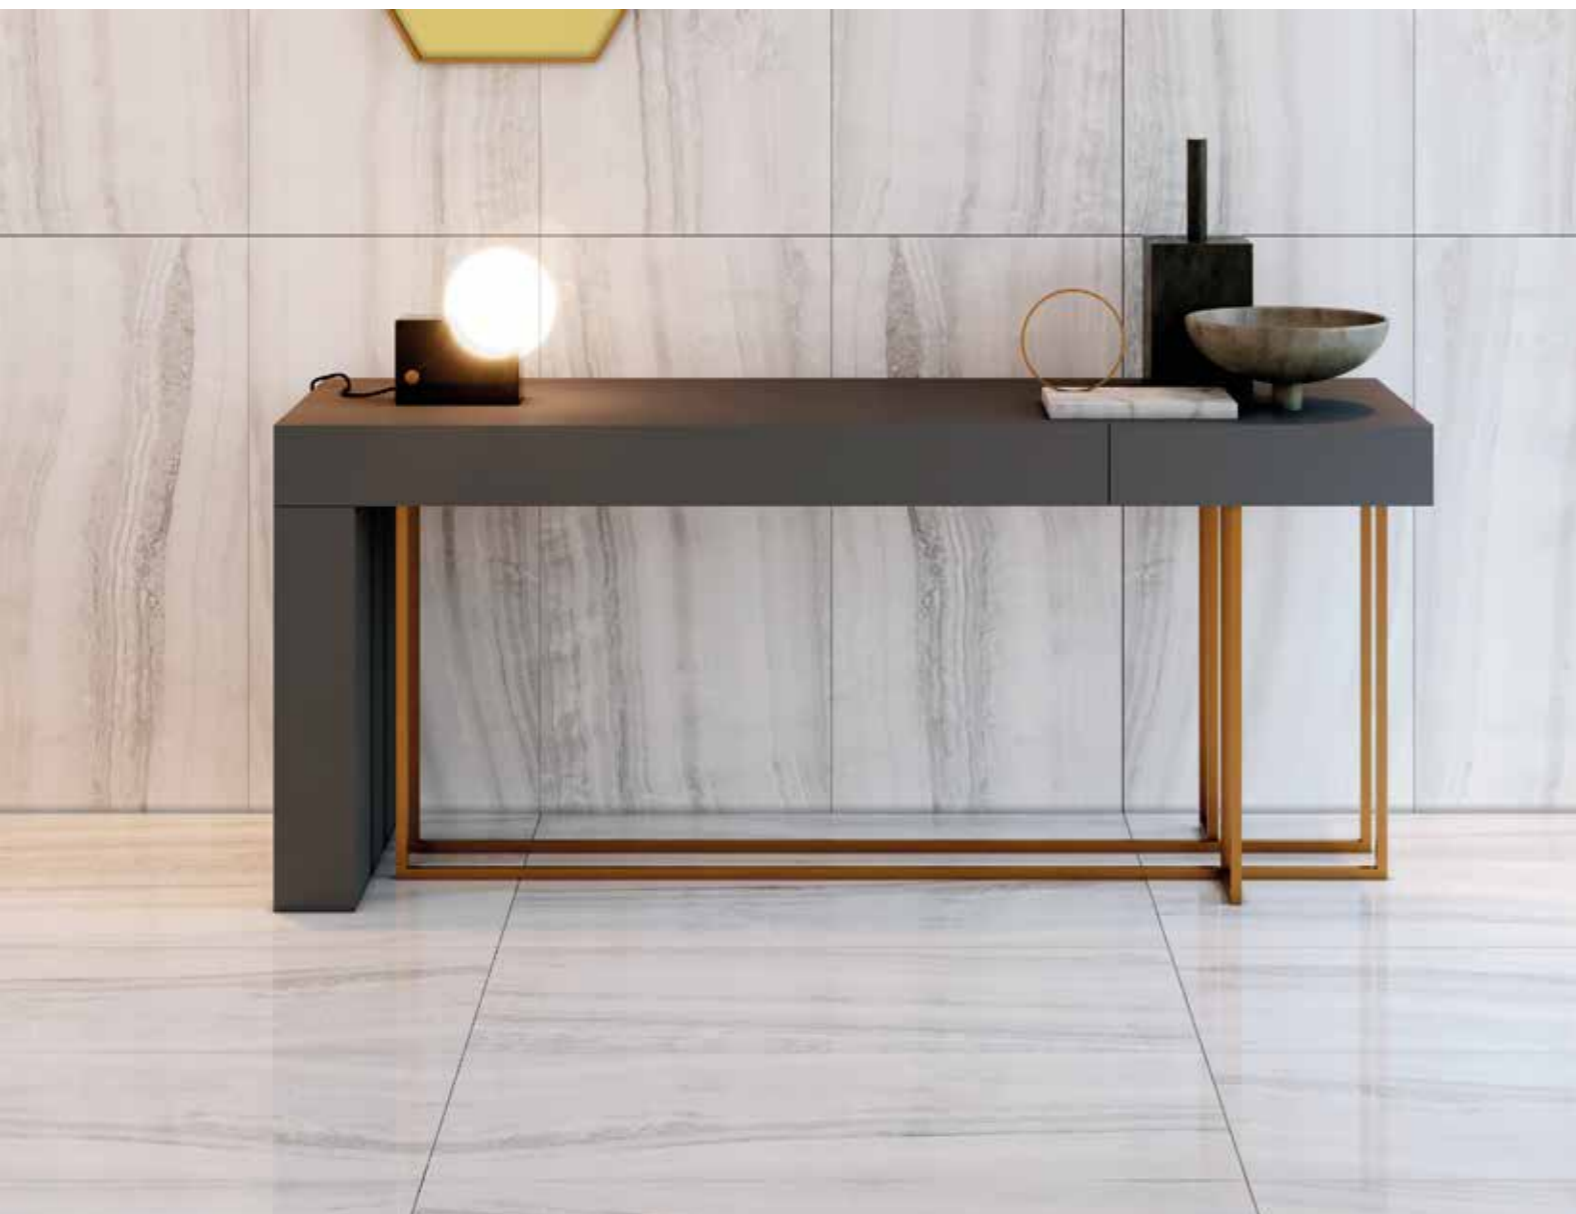

LEGENDE | 60x120

Grès Porcelaine Emailé / Porcelain Stoneware

ASPECT MARBRE MARBLE ASPECT

Legende gris clair

Format : 60cm x 120cm
GDKP72604