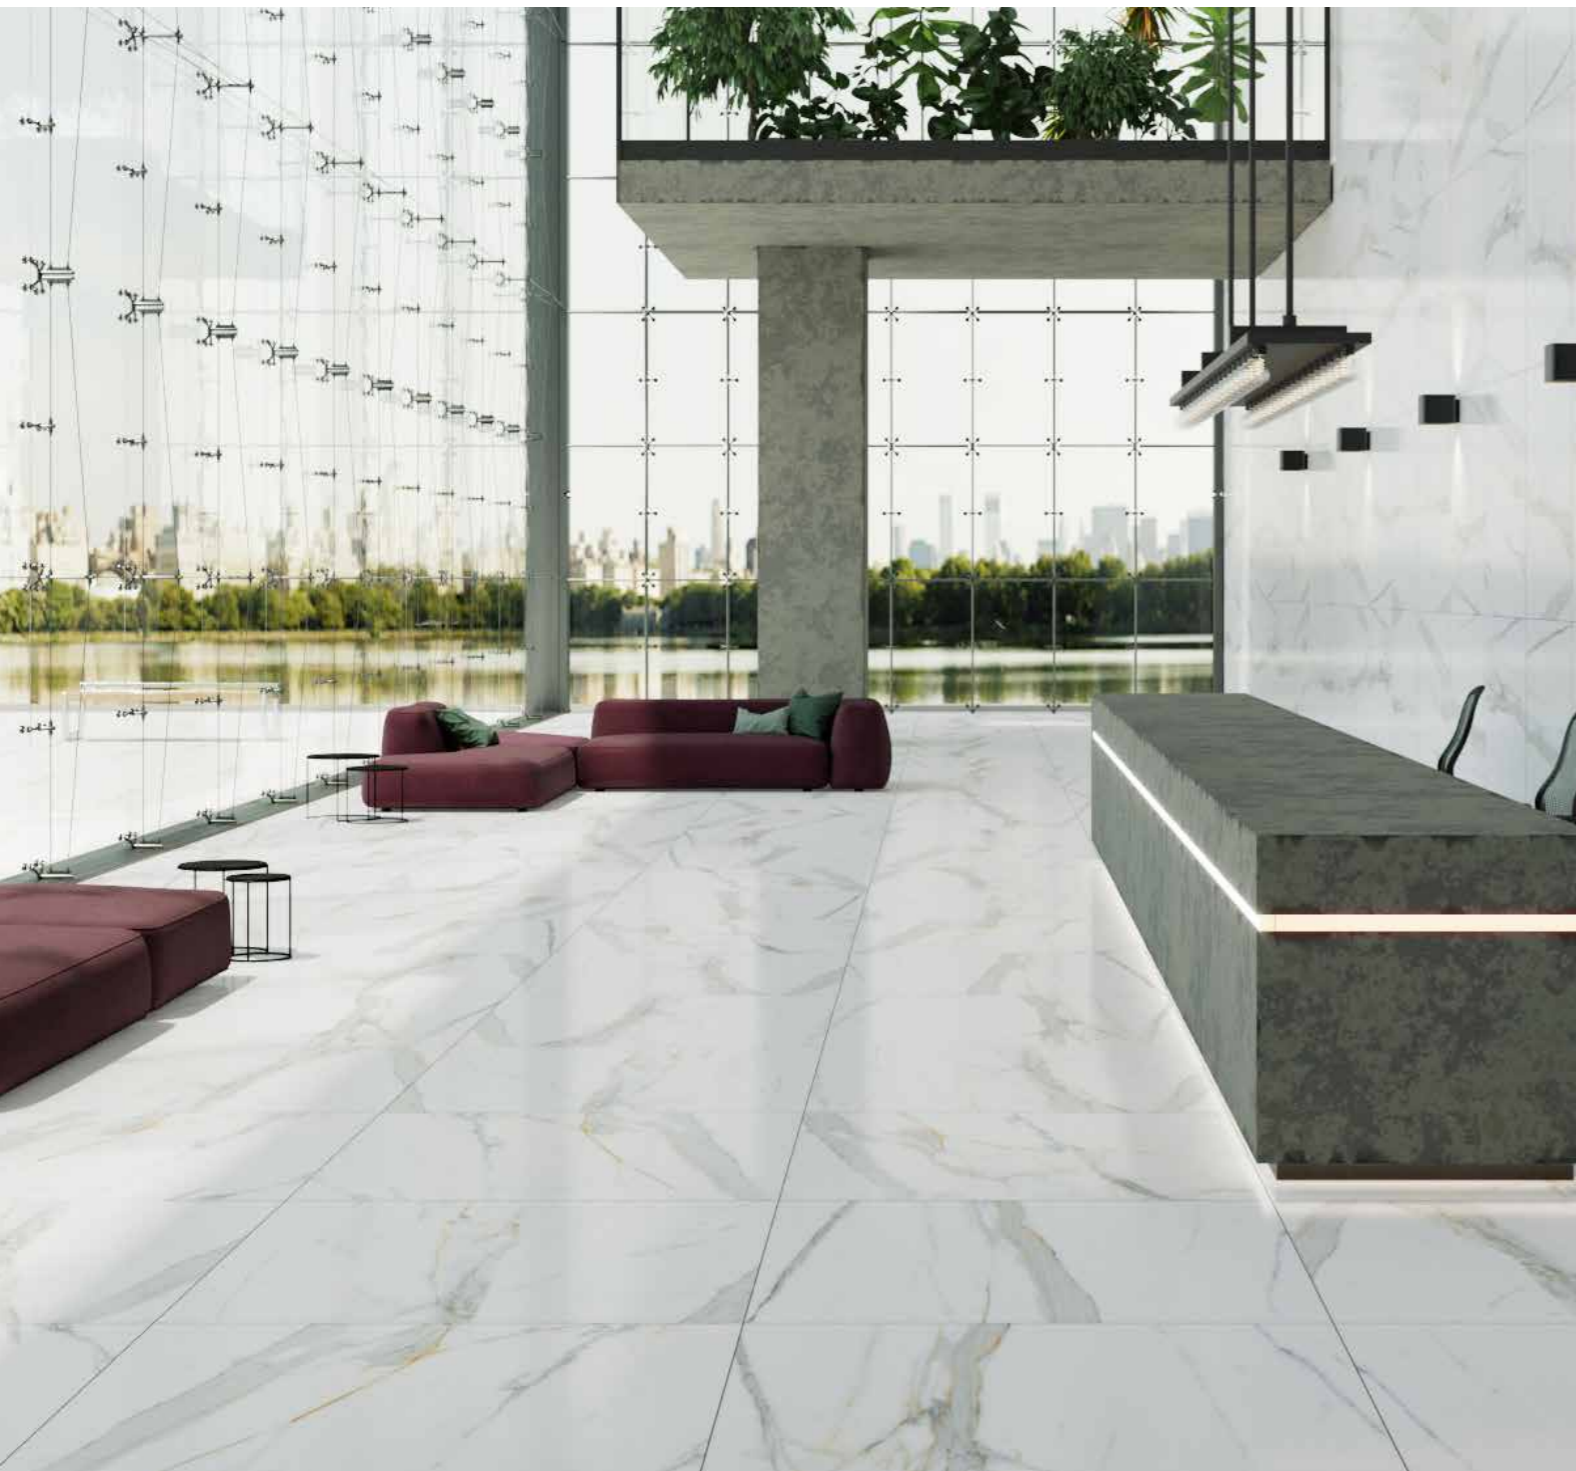

CARRARA GOLD | 60x120

Grès Porcelaine Emailé / Porcelain Stoneware

ASPECT MARBRE MARBLE ASPECT

Carrara Gold Poli

Format : 60cm x 120cm
GDGP72803