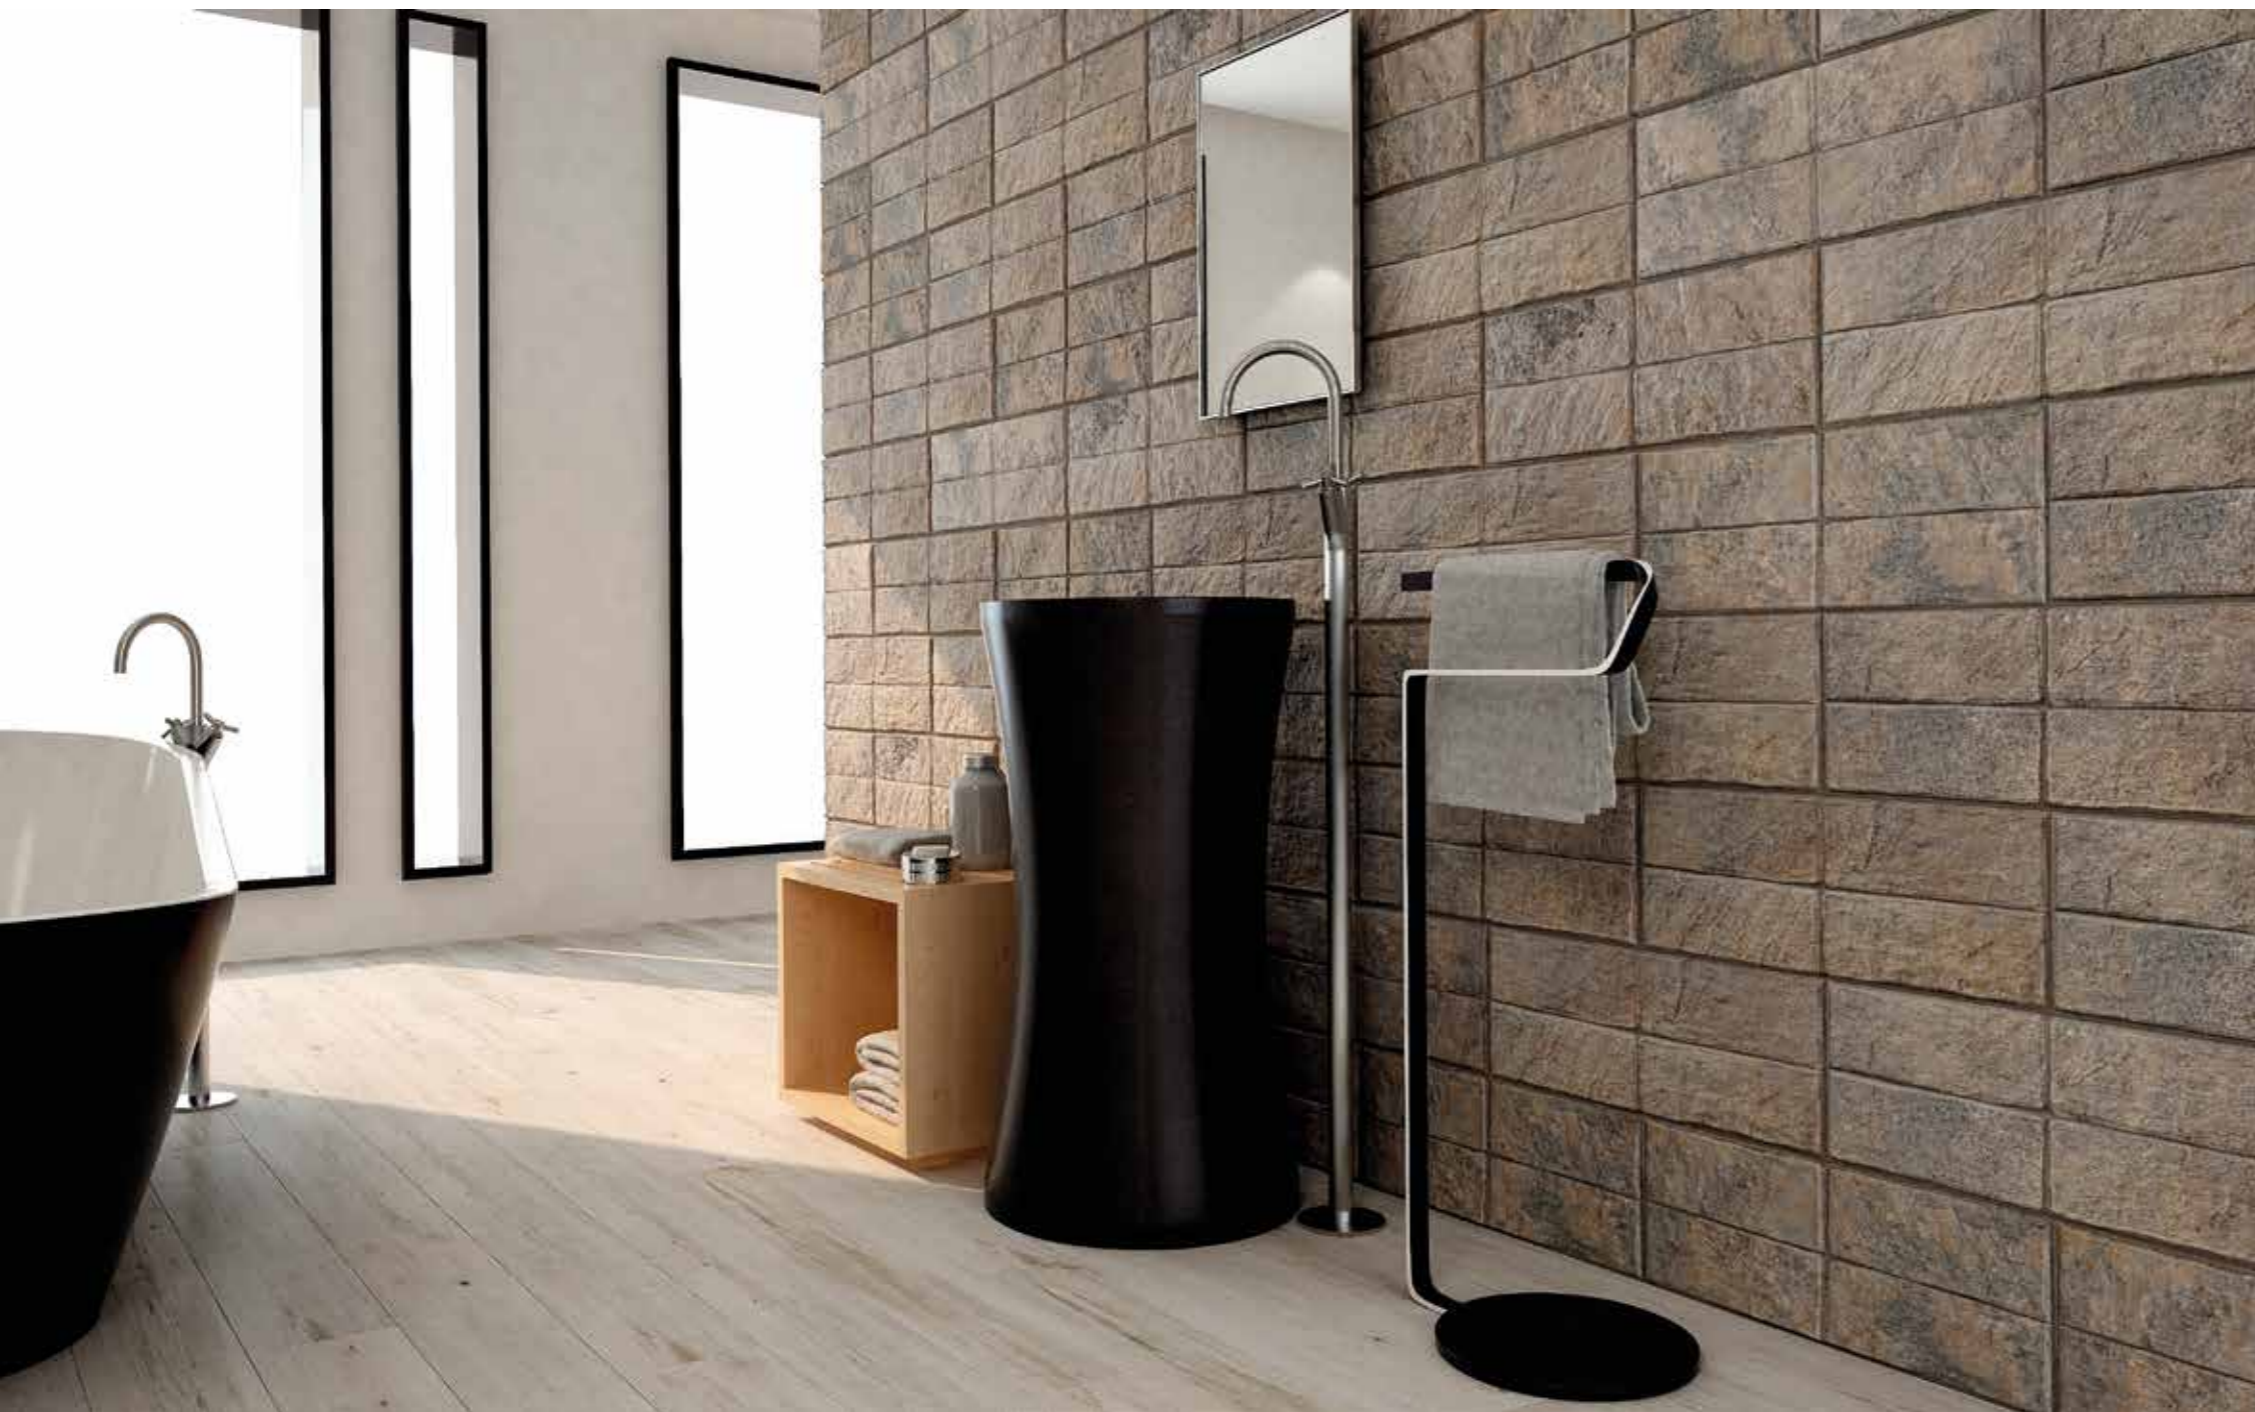

VOLCANO | 15x45

Grès Porcelaine Emailé / Porcelain Stoneware

ASPECT PIERRE / STONE ASPECT

Format : 15cm x 45cm
GDM18070

Format : 15cm x 45cm
GDM18071

Intérieur / Interior

Extérieur / Exterior

Structuré / Structured

Emaillé / Glazed

Mat / Matt

Multifacettes / Multi facets

Non Réctifié / Not Rectified

Variation modeste / Modest variation

Emballage / Packaging		CARTON / BOX			PALETTE / PALLET		
Format / Size	Epaisseur / Thickness	PC / Cart / PCS / Box	m² / Cart / SQM / Box	Poids / Cart / Weight / Box	Cart / Pal / Box / Pallet	m² / Pal / SQM / Pallet	Poids / Pal / Weight / Pallet
15 x 45	9,8 mm	16	1,08 m²	22 kg	58	62,64 m²	1300 kg