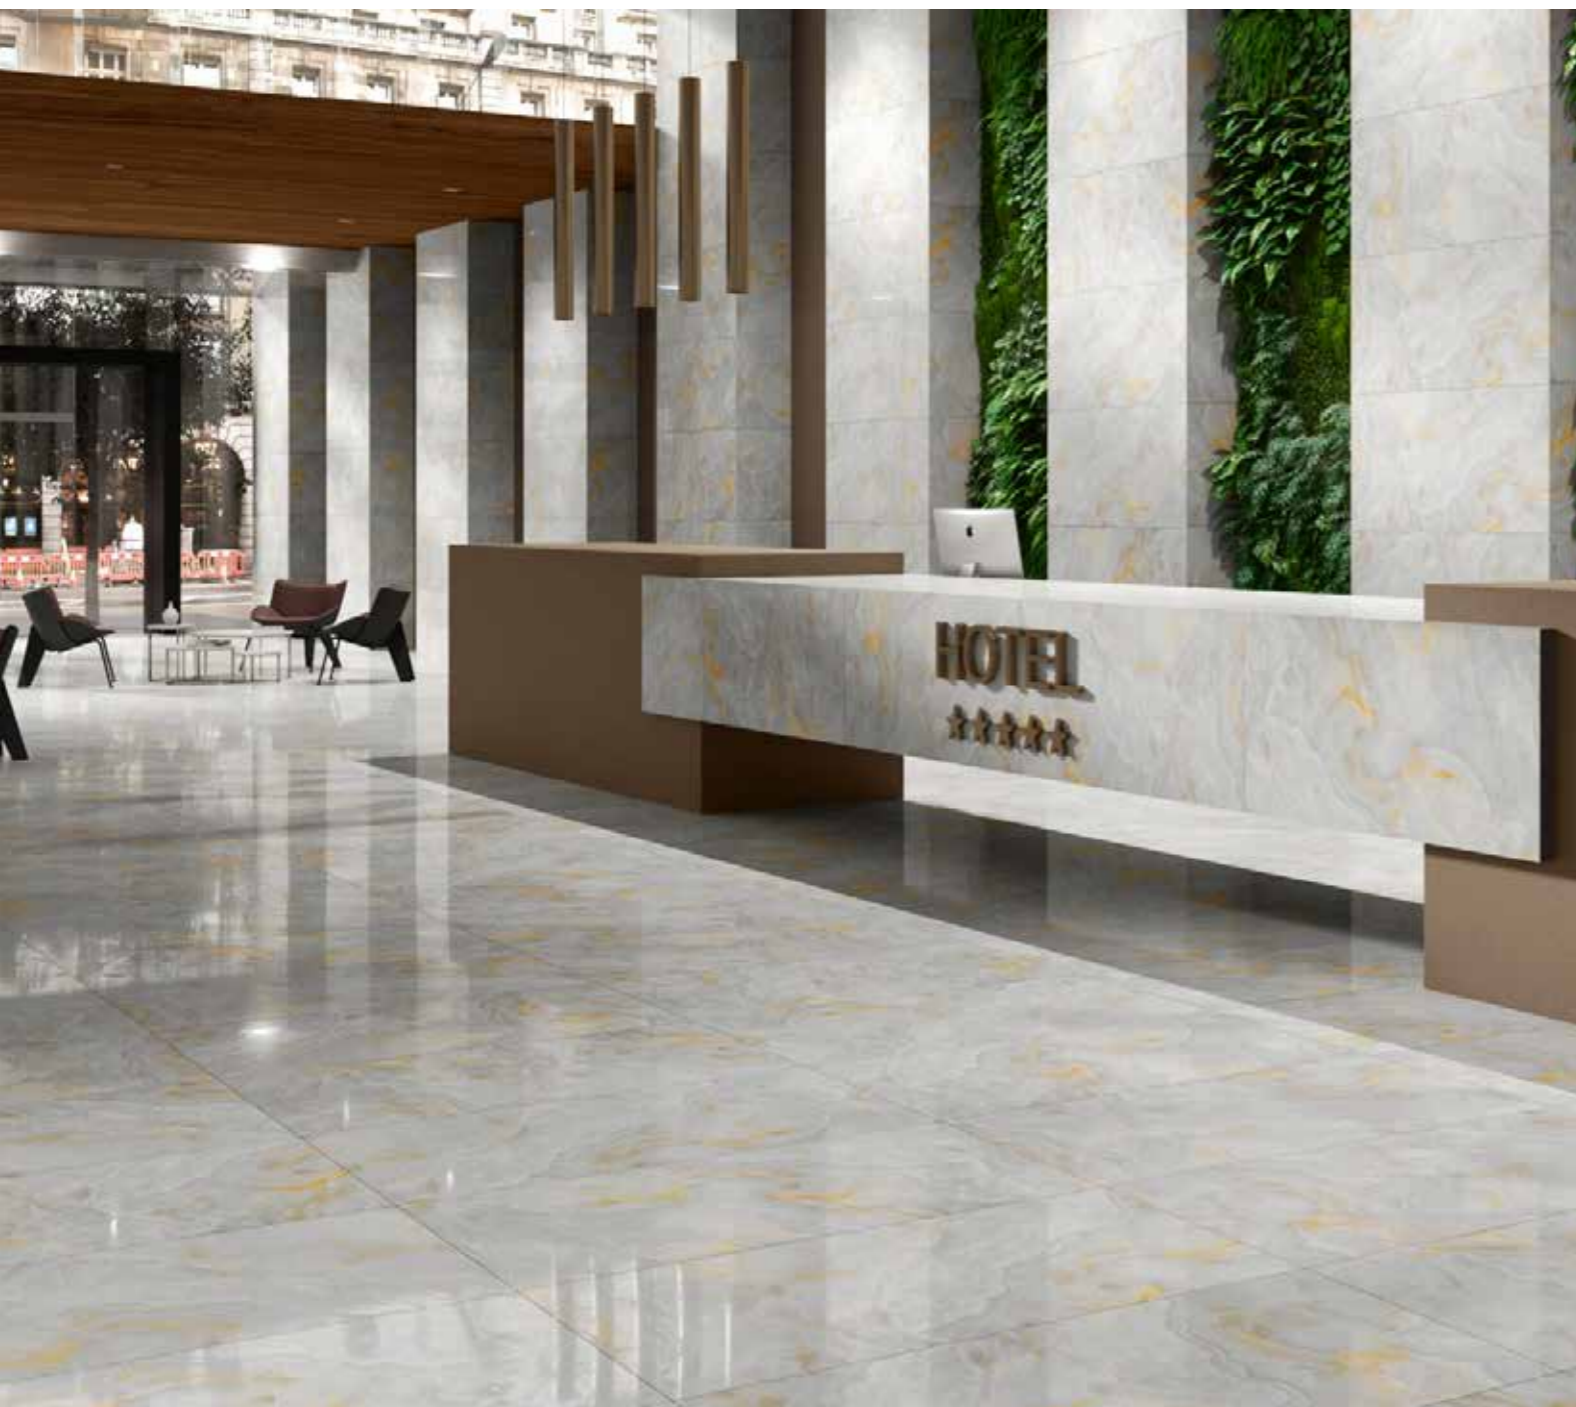

ONYX | 60x120

Grès Porcelaine Emailé / Porcelain Stoneware

ASPECT MARBRE MARBLE ASPECT

Onyx corail

Format : 60cm x 120cm
GDGP72801