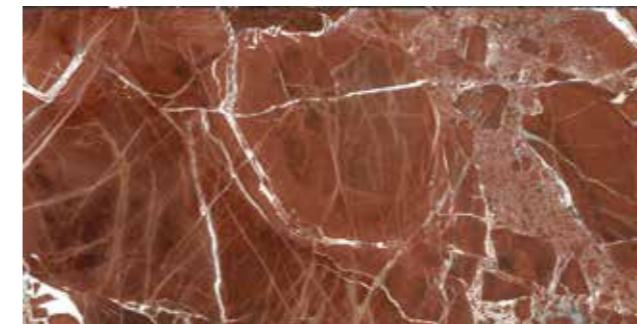

# LEPANTO | 60x120

Grès Porcelaine Emailé / Porcelain Stoneware

ASPECT MARBRE MARBLE ASPECT

Lepanto vert guatemala

Format : 60cm x 120cm  
GDKP72621

Lepanto vert guatemala

Format : 60cm x 120cm  
GDKP72621

Lepanto rouge