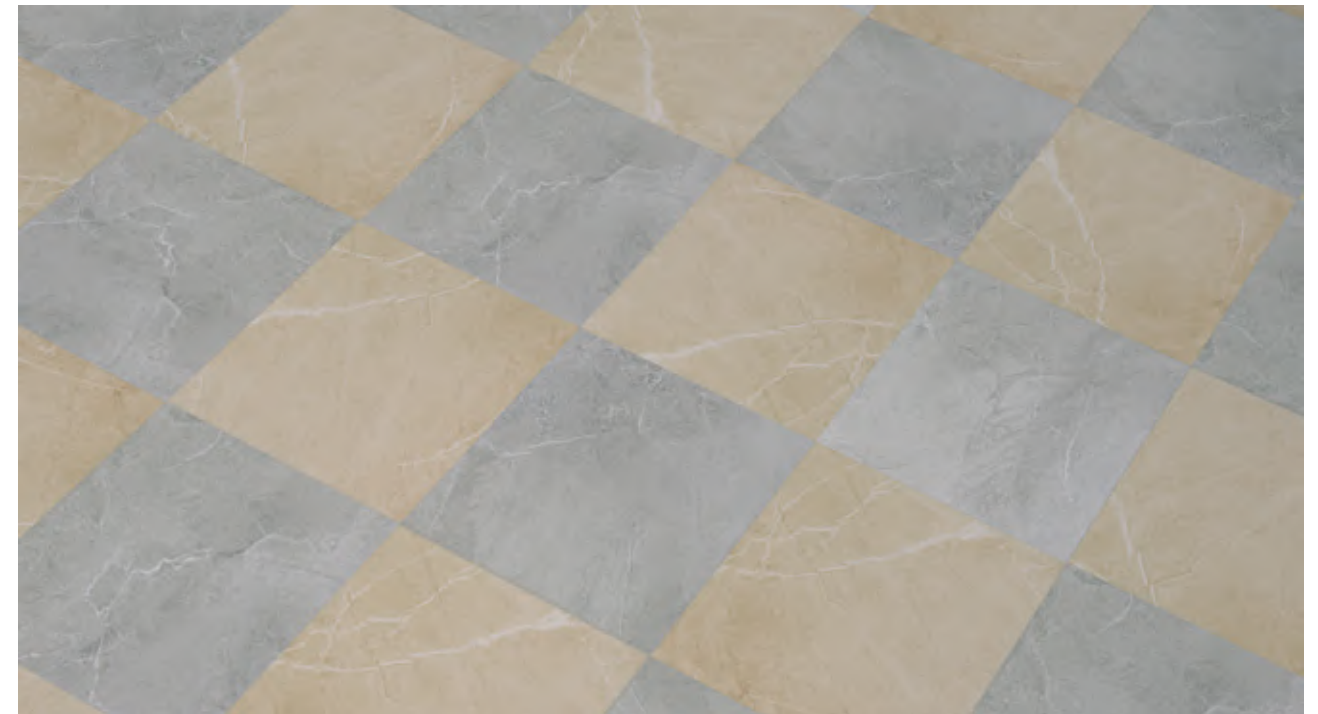

BRIDGE | 40x40

Grès Porcelaine Emailé / Porcelain Stoneware

ASPECT MARBRE MARBLE ASPECT