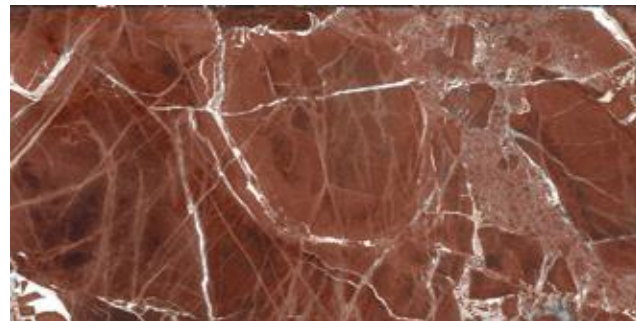

LEPANTO | 60x120

Grès Porcelaine Emailé / Porcelain Stoneware

ASPECT MARBRE MARBLE ASPECT

Lepanto rouge

Format : 60cm x 120cm
GDKP72622

Lepanto rouge

Format : 60cm x 120cm
GDKP72622

Lepanto vert guatemala