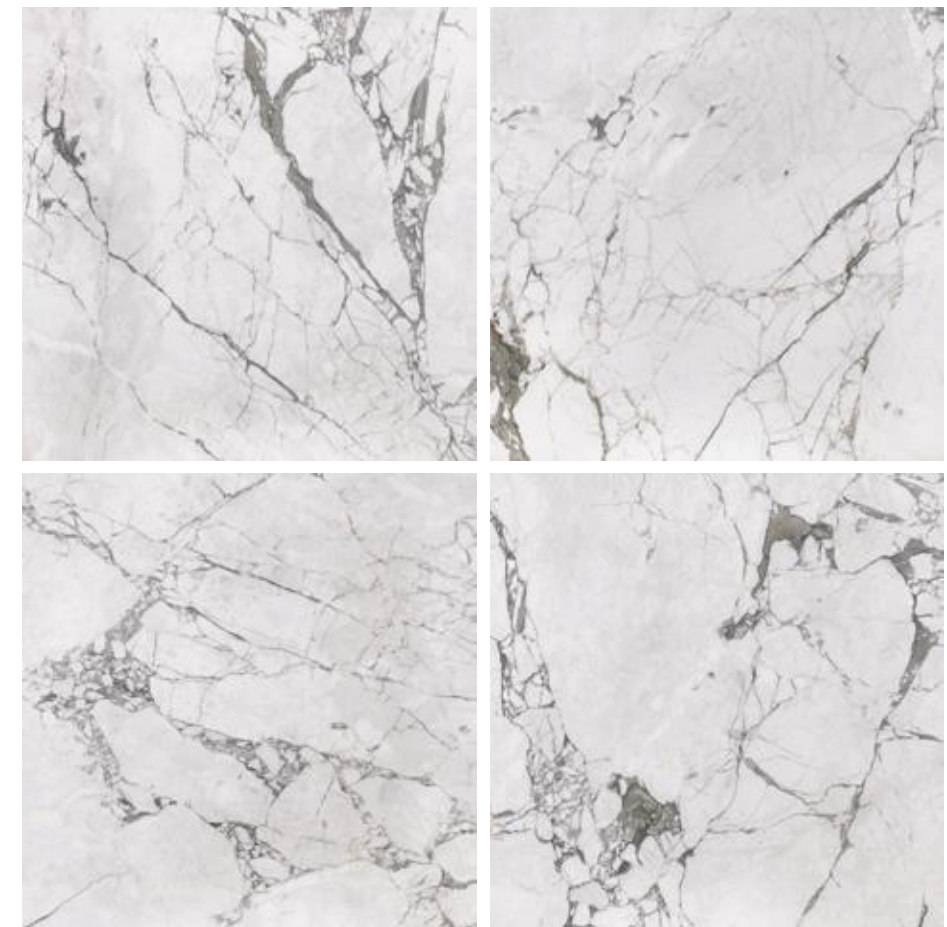

VIKINGS | 80x80

Grès Porcelaine Emailé / Porcelain Stoneware

ASPECT MARBRE MARBLE ASPECT

Vikings gris

Format : 80cm x 80cm
GDSR 80402