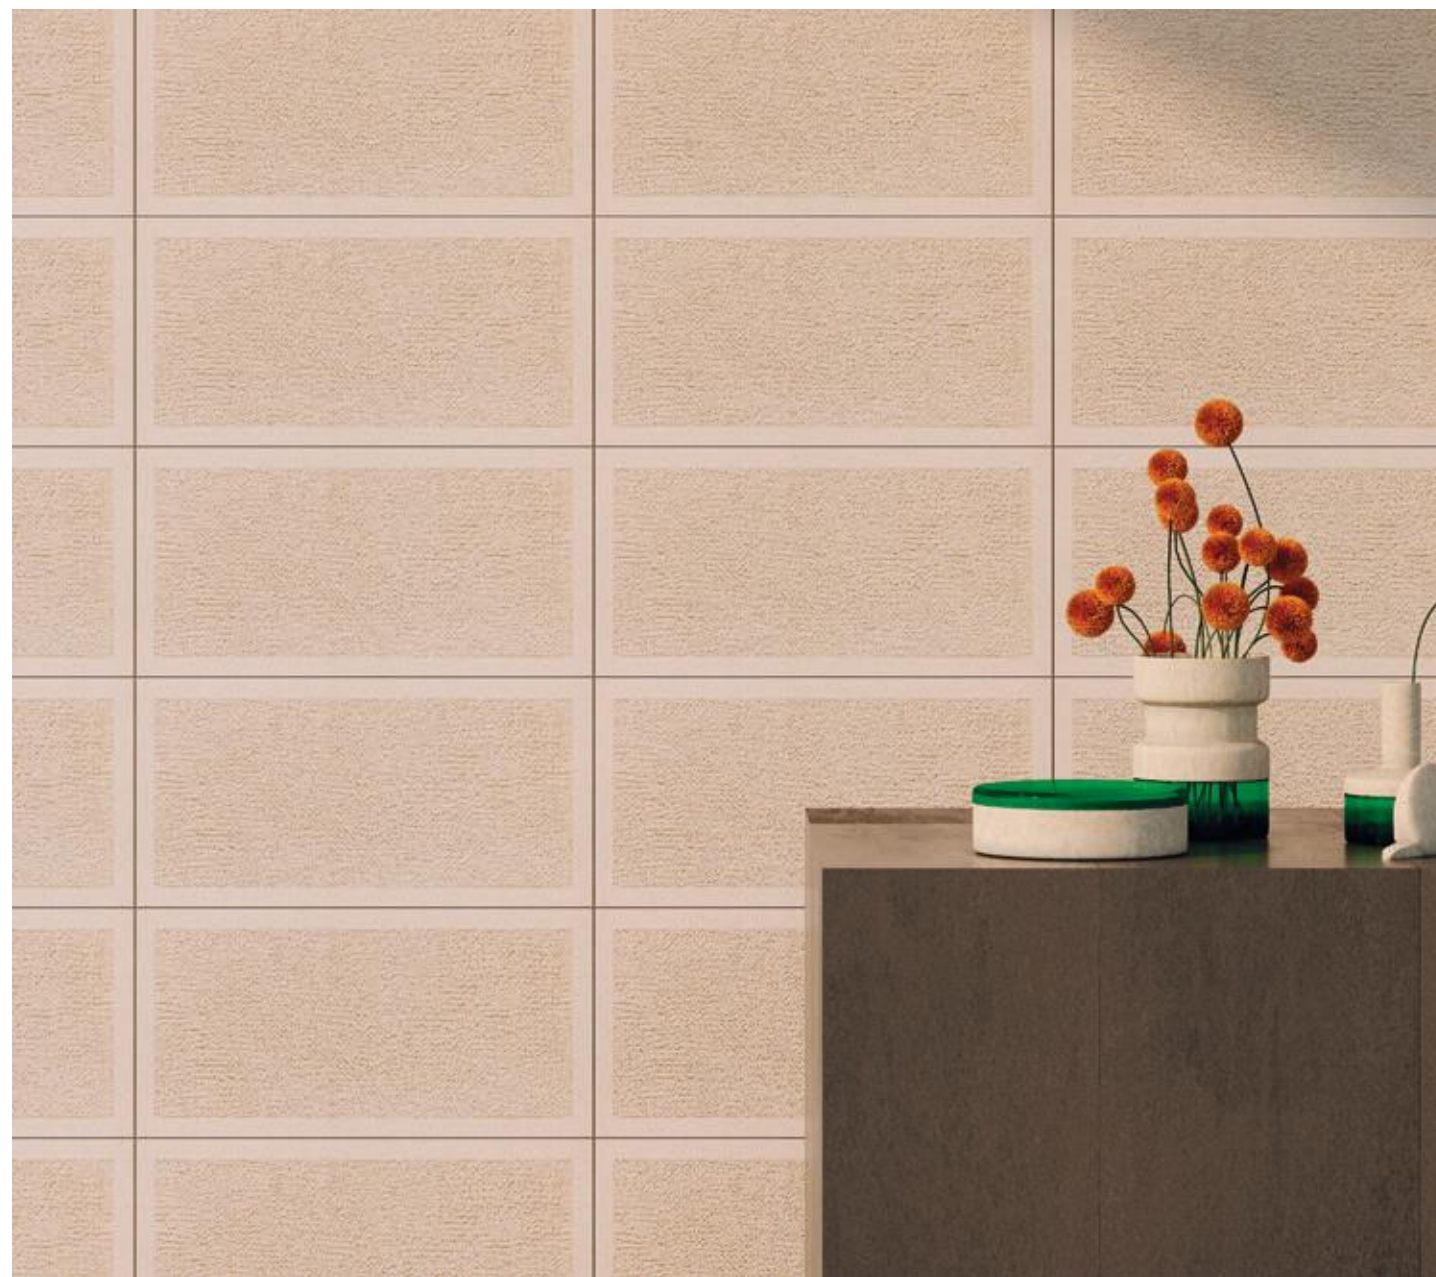

BOSTON | 30x60

Grès Porcelaine Emailé / Porcelain Stoneware

ASPECT PIERRE / STONE ASPECT

Format : 30cm x 60cm
GDM36942

Format : 30cm x 60cm
GDM36941

Format : 30cm x 60cm
GDM36944

Format : 30cm x 60cm
GDM36943