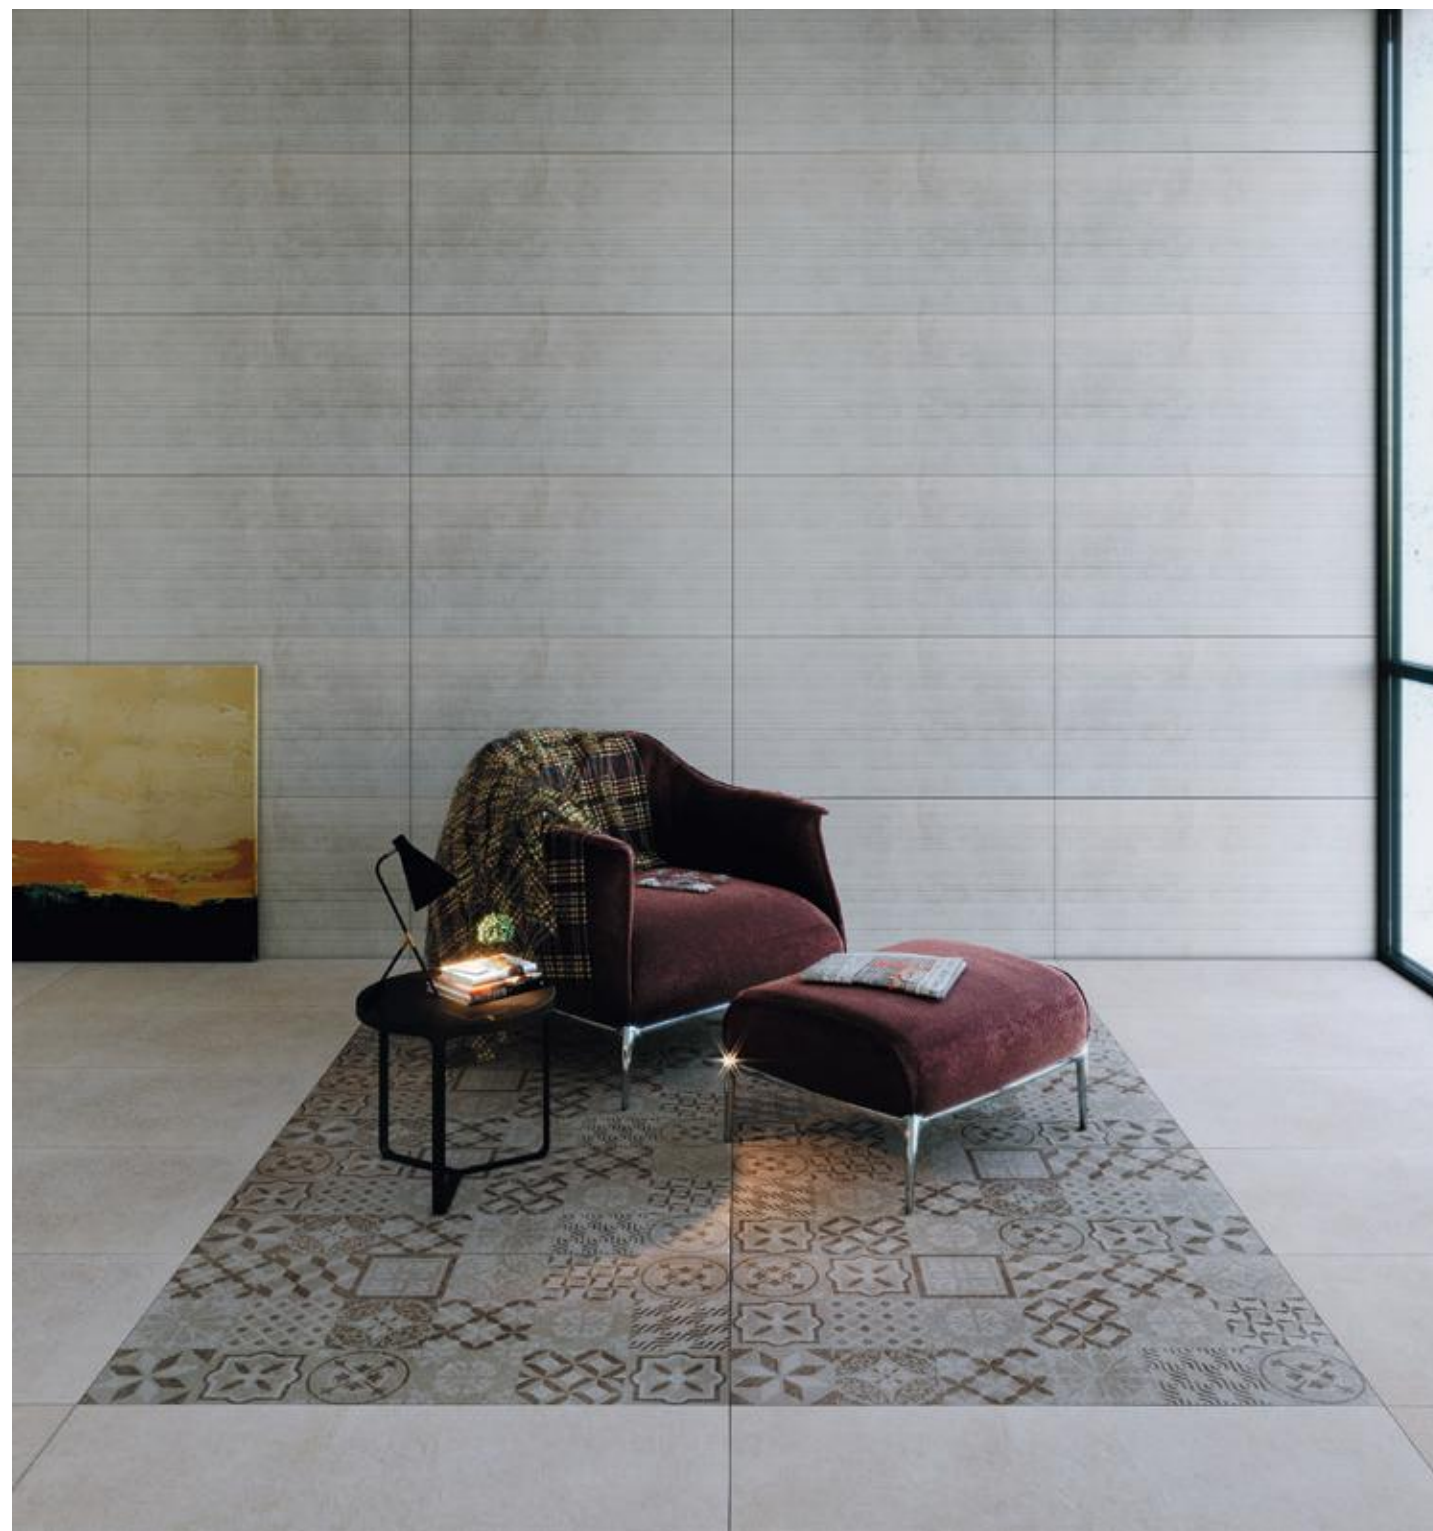

BUILD | 50x100

Grès Porcelaine Emailé / Porcelain Stoneware

ASPECT CIMENT CEMENT ASPECT

Build beige décor

Format : 50cm x 100cm
GDMR10063