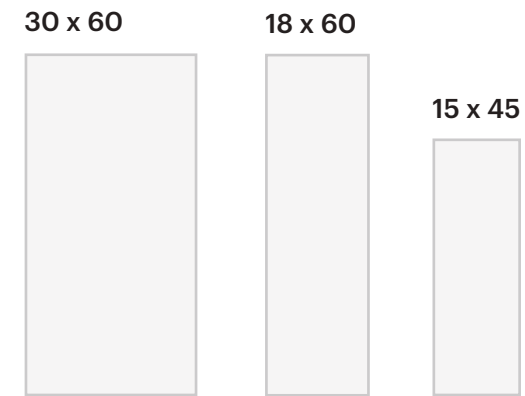

DIMENSIONS & FORMATS / FORMATS & SIZES