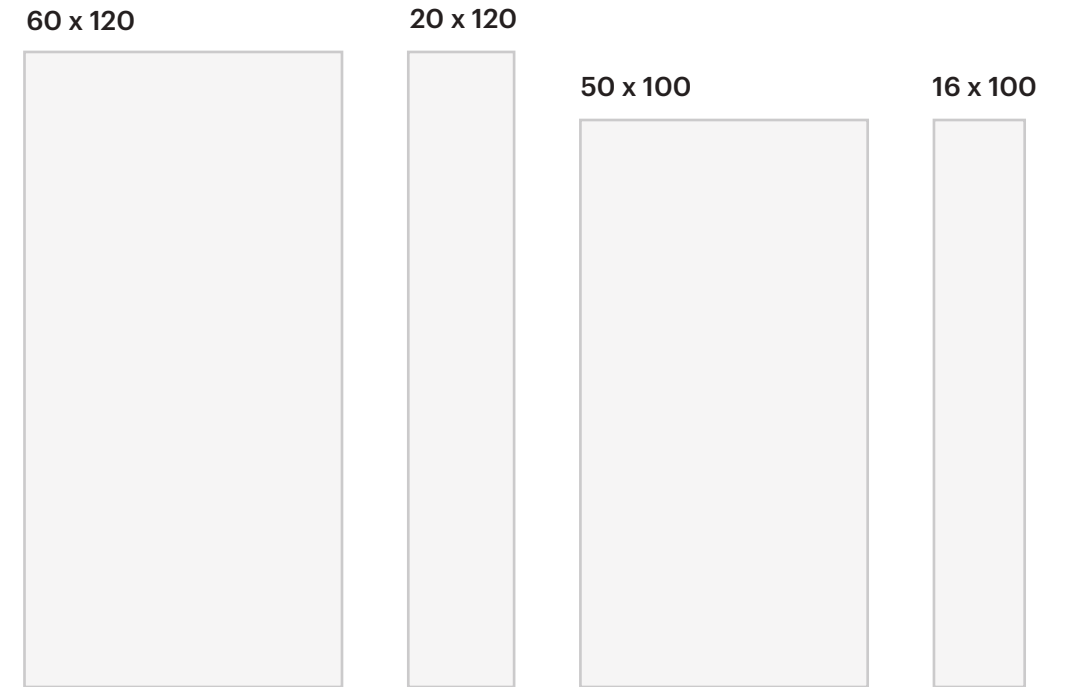

DIMENSIONS & FORMATS / FORMATS & SIZES

SOMMAIRE / SUMMARY

60x120	VOLCANO	14	30X60	CARRARA / HARDOU	116
	EMPERADOR	16		GROUND	118
	LEGENDE	18		NAMURE	120
	LEPANTO	20		GARONA	122
	ONYX	21		ATRIUM	124
	CARRARA ROYALE POLI	22		CONCRETE	126
	CARRARA ROYALE	24		PLANETE	128
	CARRARA GOLD	26		EMOTION	130
	GLOSS	27		SAGON	132
	BOSTON	28		ALASKA	134
	AKROM	30		MILANO	136
	ICON	31		PIETRA	138
	ROTTERDAM	32		VICTORIA	140
	KIRENOX	34		PRIME	142
	PYRAMIDE	36		CORTINA	144
20X120	LEGNO	40		BOSTON	146
	OLMO	42		STONE	148
80X80	VIKINGS	44		SYDNEY	150
	CARRARA ROYALE	46		BOIS NEPAL	152
	UTIQUE	48	40X40	FIORET	153
	PERLINO	50		OSCAR	156
	SCHISTE	52		BRIDGE	157
	HANOVER	54		MALAGA	158
	MÜNICH	56		KORTOBA	159
	LÜBECK	58		CIMENTO	160
	DECOR 3D	60		FOLLA	161
	MAGMA	62		TAPPAROURA / HAÏDRA	162
50X100	CARRARA ROYALE	64		MADRAS	164
	CARRARA	66	30X30	CONCRETE	168
	ROYAL AGATA	68		PERSAN	169
	HOMELAND	70		BORA	170
	ROVER	72		ELECTRO / VICTORIA	171
	UTIQUE	74		DAMIER / NEW DAMIER	172
	ALASKA	76		TOLEDO	174
	BUILD	78	16X100	WOOD / CYPRES	176
	DISTRICT	80		WOOD / CYPRES / ANGELIQUE	178
60X60	CARRARA	84		BOIS MADERA	180
	TIGER / MARBRE	86		BOIS REFLEX	182
	CLOUD	87	18X60	ANDREA / IROKO / ANGELIQUE	186
	GLOSS	88	15X45	VENISE	190
	SAMPDORIA	90		VOLCANO	192
	ATLAS	92		MAGIC	194
	SKY	94		TEXAS	196
	FALAISE	95		MARMI	198
	DREAM	96		BARI	200
	CONCRETE	98	20X20	HIBERNICA	204
	SAGON	99			
	BASIC	100			
	TERRA	102			
	DOVER	103			
	ATRIUM	104			
	ARAGONITE	106			
	VERSAILLE	108			
	AVENUE GRANIT	110			
	AVENUE	112			