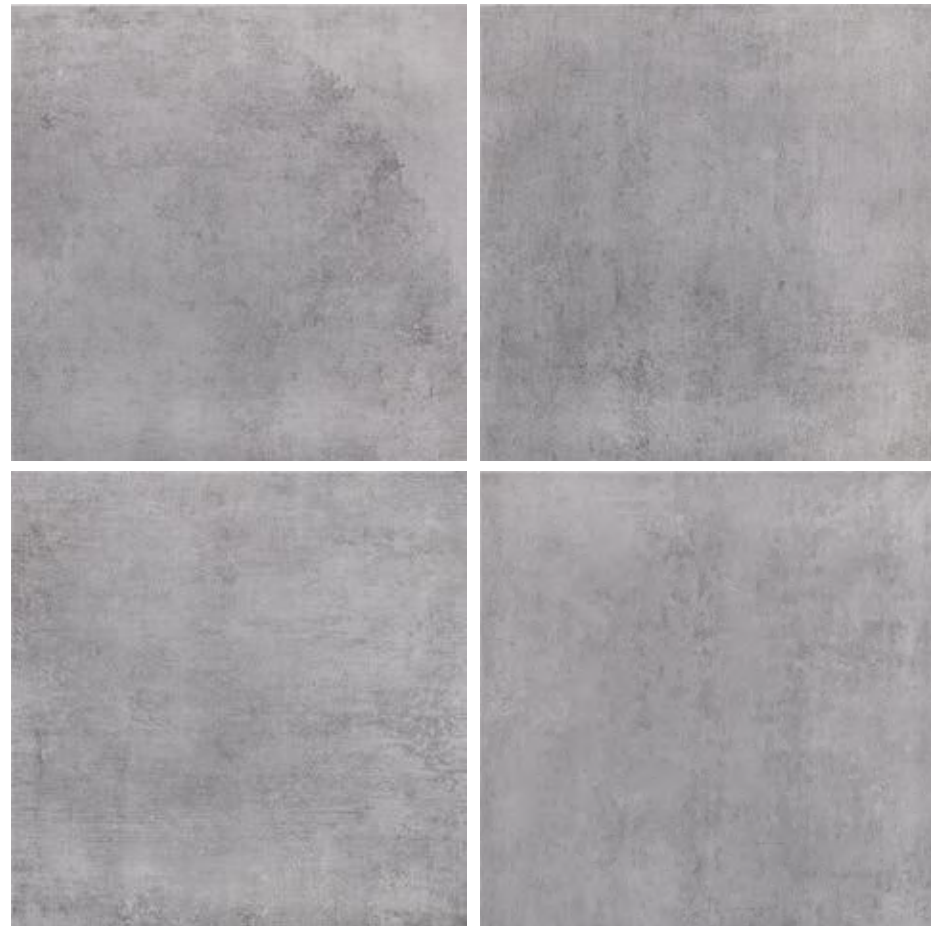

MAGMA | 80x80

Grès Porcelaine Emailé / Porcelain Stoneware

ASPECT CIMENT CEMENT ASPECT

Magma gris foncé

Format : 80cm x 80cm
GDMR80470

50x100

Intérieur / Interior

Extérieur / Exterior

Lisse / Slick

Emailé / Glazed

Multifacettes / Multi facets

Réctifié / Rectified

Mat / Matt

Variation modeste / Modest variation

Emballage / Packaging		CARTON / BOX			PALETTE / PALLET		
Format / Size	Epaisseur / Thickness	PC / Cart / PCS / Box	m² / Cart / SQM / Box	Poids / Cart / Weight / Box	Cart / Pal / Box / Pallet	m² / Pal / SQM / Pallet	Poids / Pal / Weight / Pallet
80 x 80	11,2 mm	2	1,28 m²	31 kg	36	46,08 m²	1140 kg