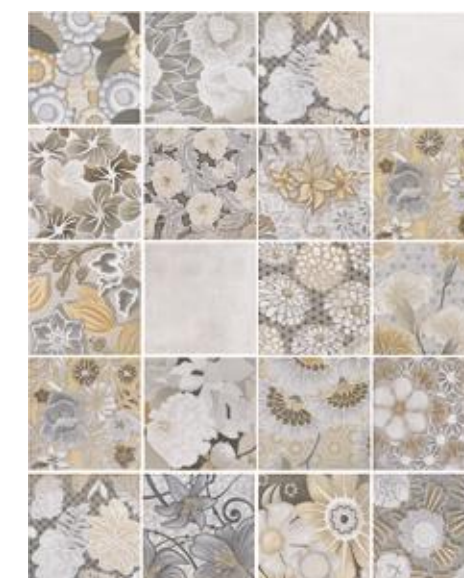

20X20

HIBERNICA | 20x20

Grès Porcelaine Emailé / Porcelain Stoneware

ASPECT CIMENT CEMENT ASPECT

Hibernica antique

Format : 20cm x 20cm
GDM20010

Hibernica bleu

Format : 20cm x 20cm
GDM20009

Hibernica gris clair

Format : 20cm x 20cm
GDM20008

Hibernica flower

Format : 20cm x 20cm
GDM20011

Intérieur / Interior | Lisse / Slick | Emailé / Glazed | Mat / Matt | Multifacettes / Multi facets | Non Réctifié / Not Rectified