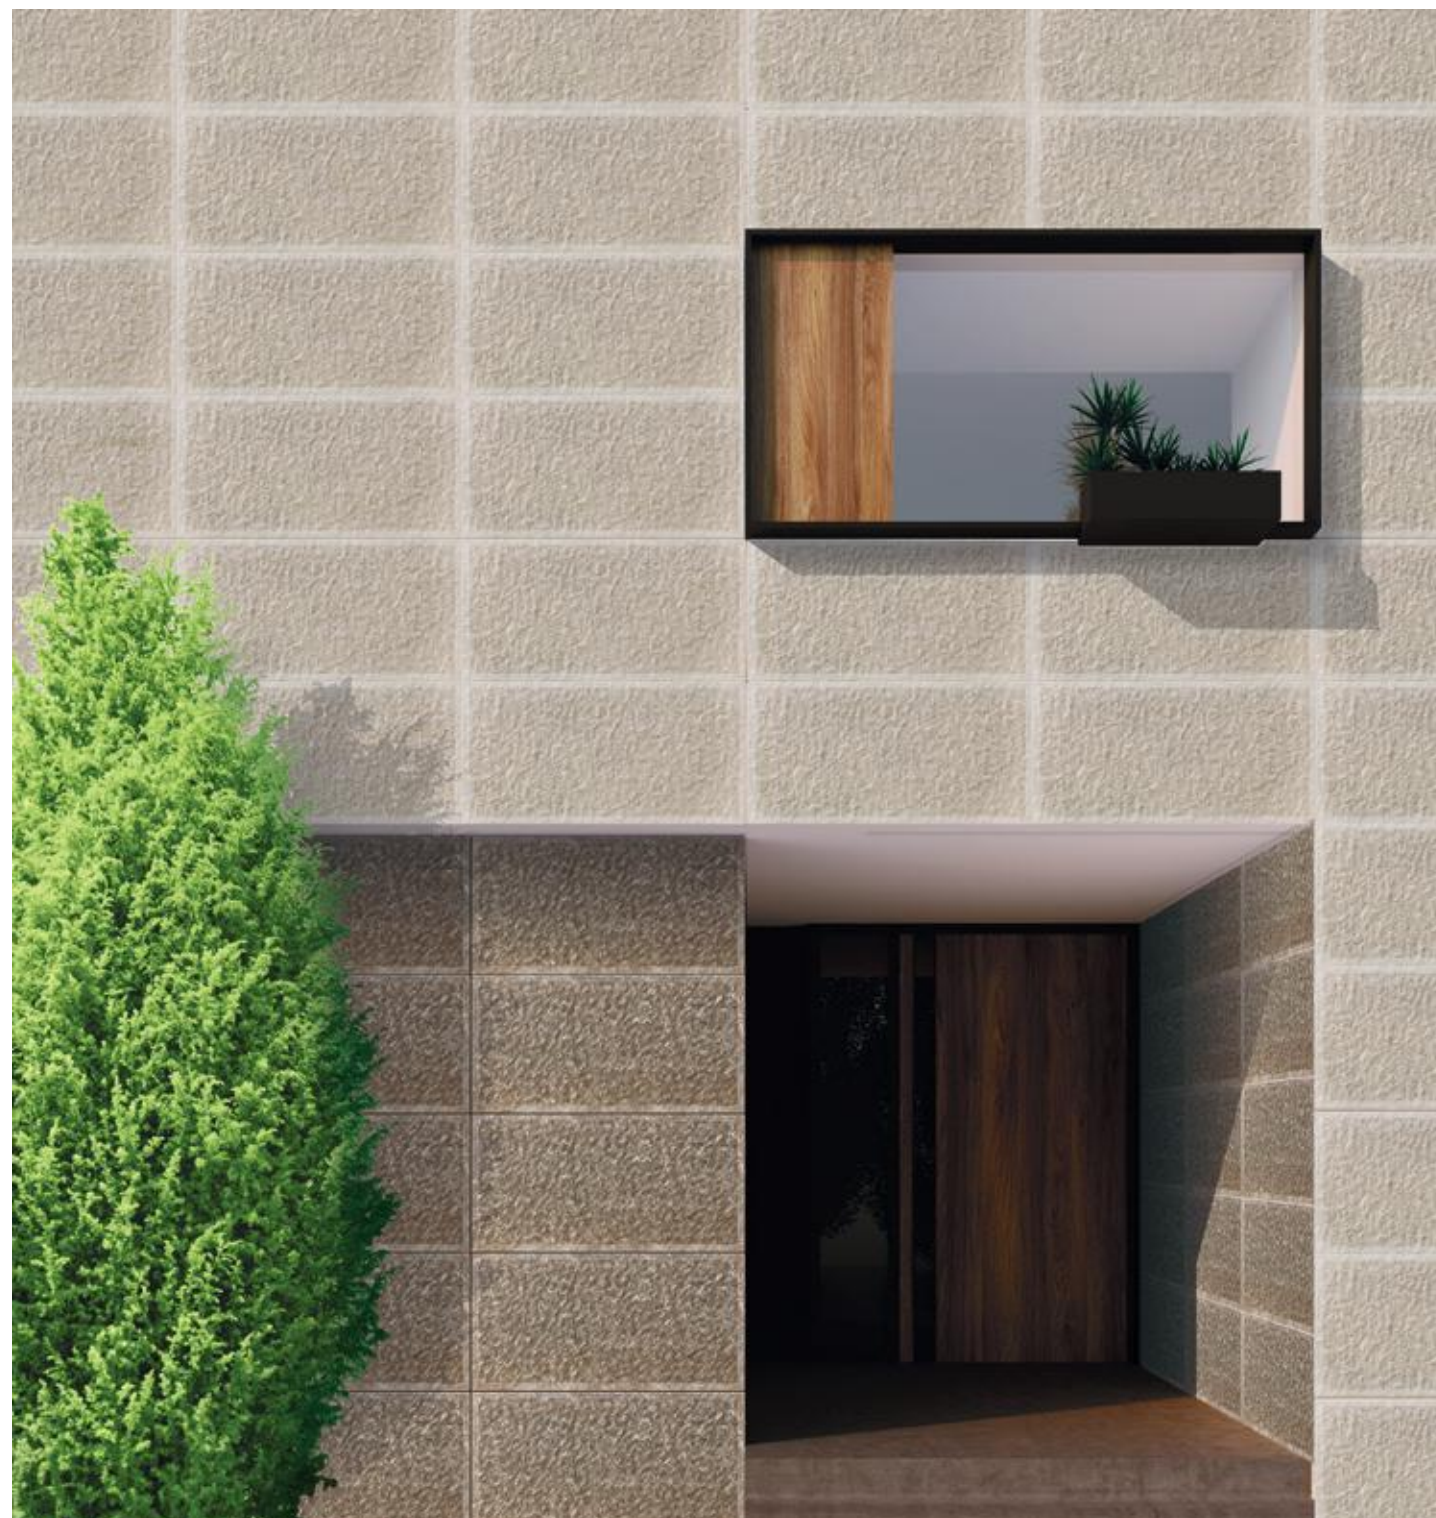

STONE | 30x60

Grès Porcelaine Emailé / Porcelain Stoneware

ASPECT PIERRE: STONE ASPECT

Stone gris clair

Format : 30cm x 60cm
GDM36623

Stone gris foncé

Format : 30cm x 60cm
GDM36620

Stone beige clair