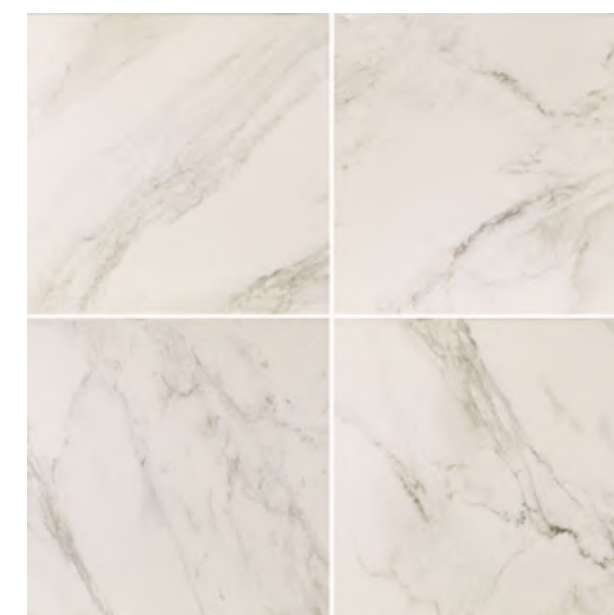

GLOSS | 60x60

Grès Porcelaine Emailé / Porcelain Stoneware

ASPECT MARBRE MARBLE ASPECT

Gloss brillant

Format : 59,5cm x 59,5cm
GDBR60007

Gloss mat

Format : 59,5cm x 59,5cm
GD MR60007

Emballage / Packaging		CARTON / BOX			PALETTE / PALLET		
Format Size	Epaisseur Thickness	PC / Cart PCS / Box	m ² / Cart SQM / Box	Poids / Cart Weight / Box	Cart / Pal Box / Pallet	m ² / Pal SQM / Pallet	Poids / Pal Weight / Pallet
59,5 x 59,5	9,5 mm	3	1,06 m ²	22,5 kg	36	38,16 m ²	830 kg