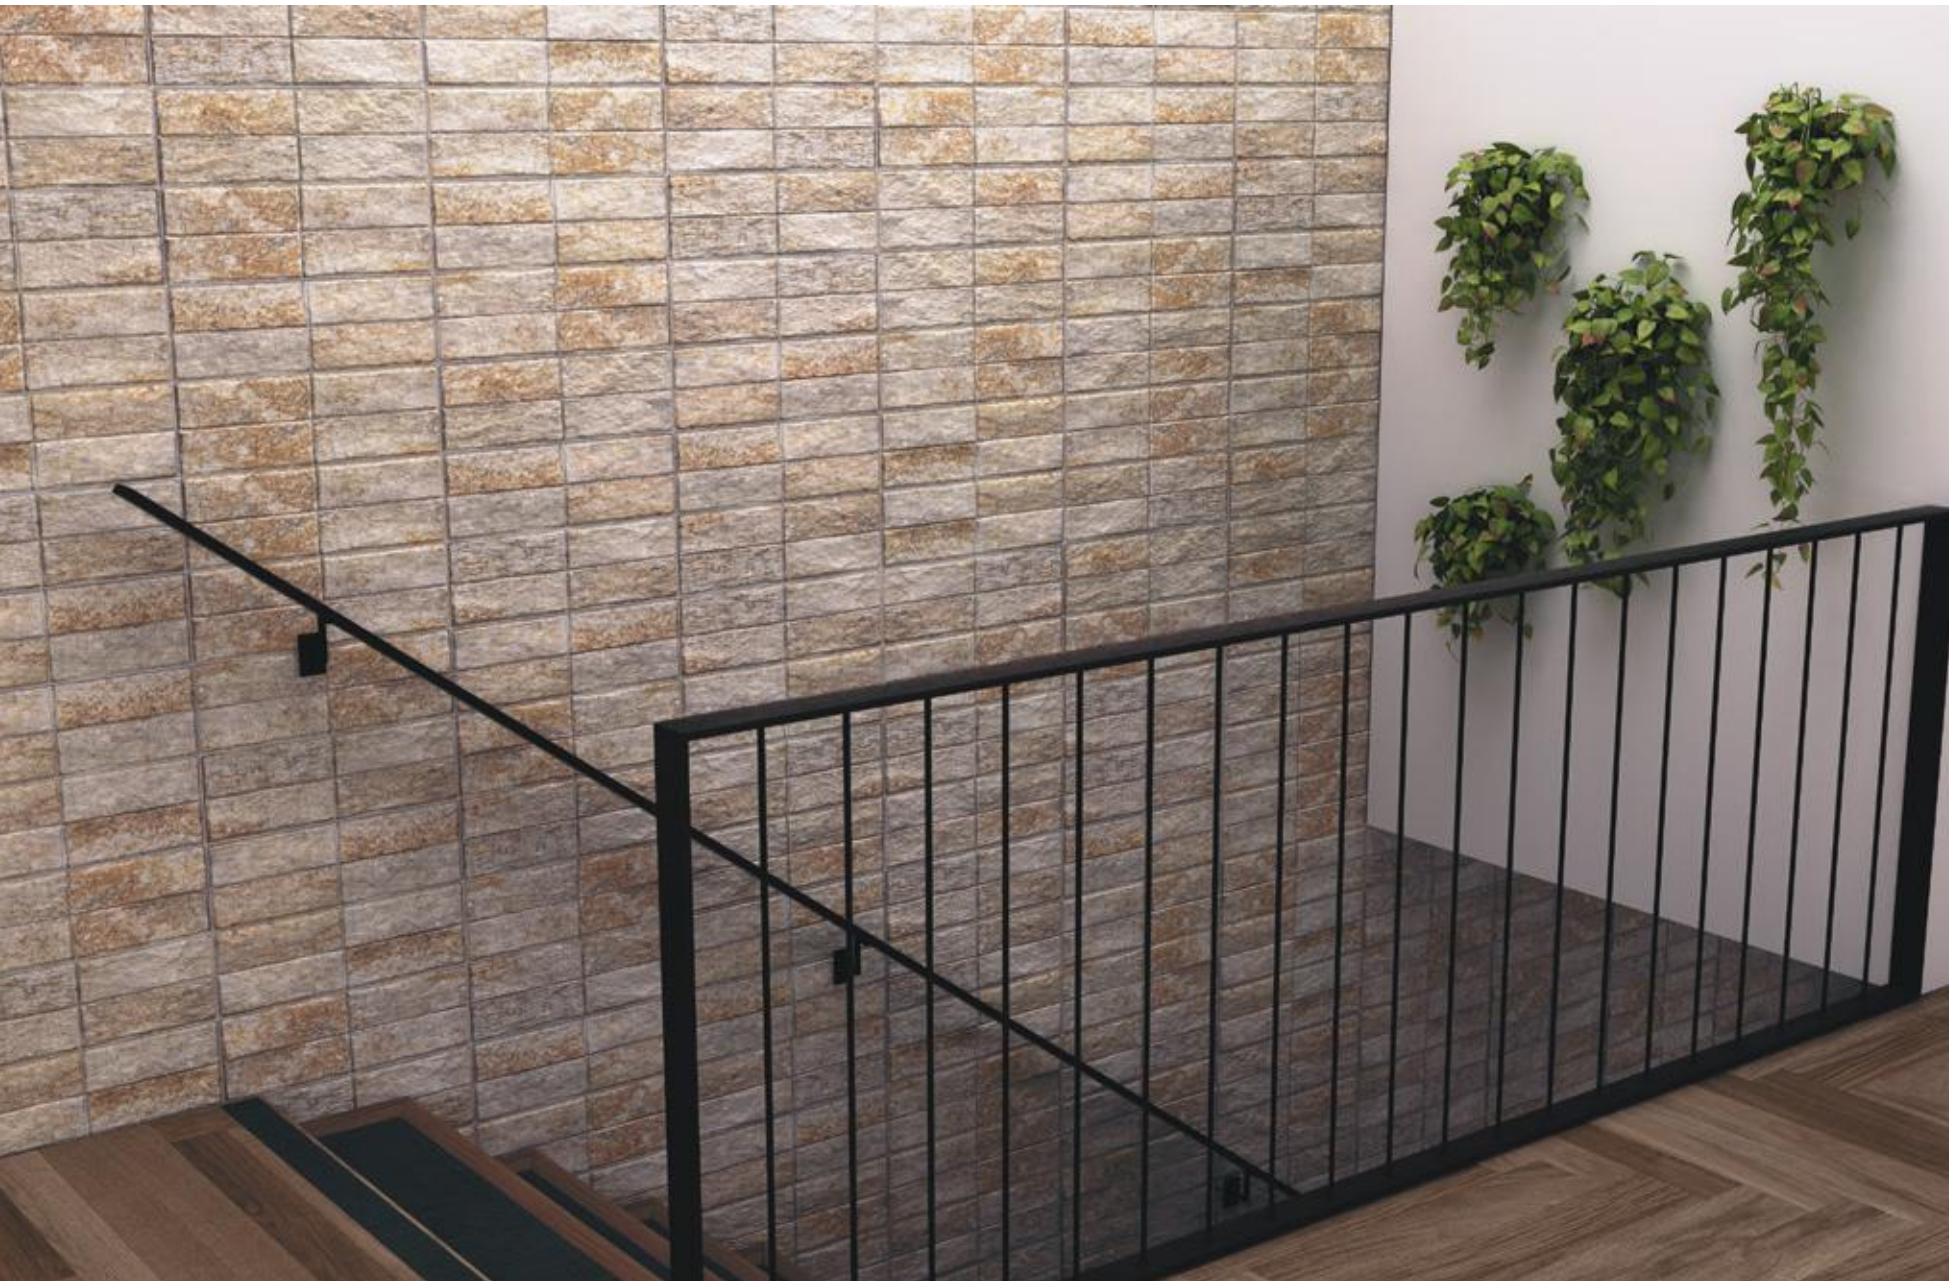

MARMI | 15x45

Grès Porcelaine Emailé / Porcelain Stoneware

ASPECT PIERRE / STONE ASPECT

Marmi grège

Format : 15cm x 45cm
GDM18091

Marmi marron

Format : 15cm x 45cm
GDM18090

Intérieur / Interior